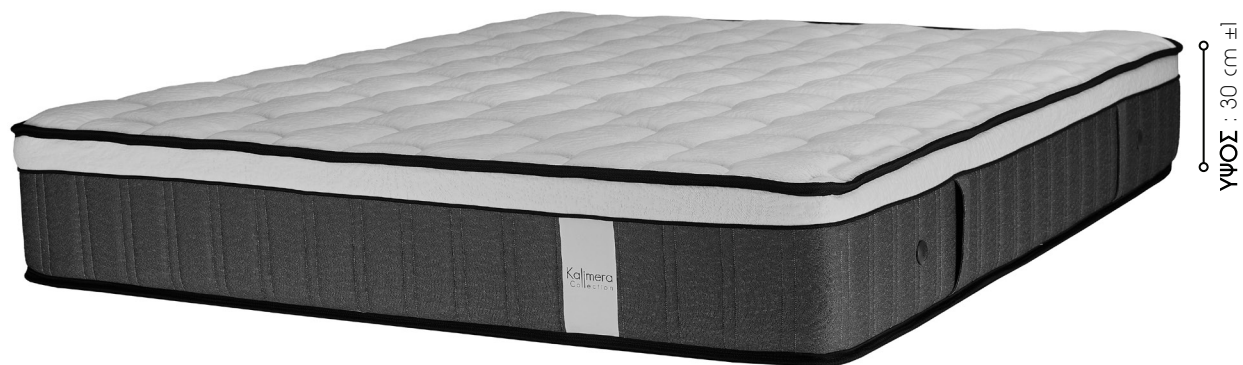

ΥΨΟΣ : 30 cm ±

Kaljmera
Collection

kalos