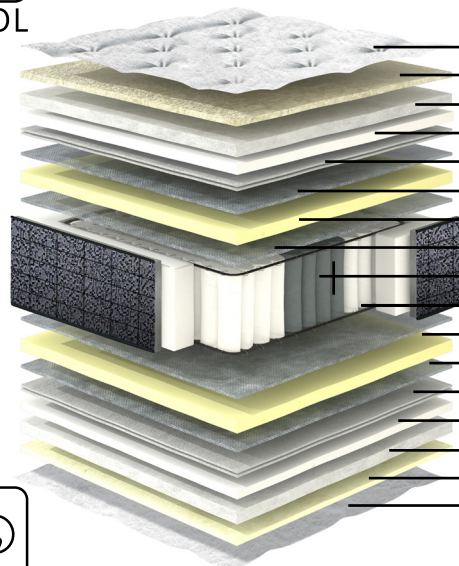

Technical Details

- Το ύφασμα έχει επεξεργασία **Bioprotect** που αποτρέπει την ανάπτυξη βακτηριδίων, μυκήτων και ακάρεων σκόνης.
- Μειώνει τις παθογένειες και τα αλλεργικά συμπτώματα που οφείλονται σε βακτήρια.
- Είναι φιλικό στη χλωρίδα του δέρματος και προσφέρει υγιεινό περιβάλλον ύπνου.

WOOL