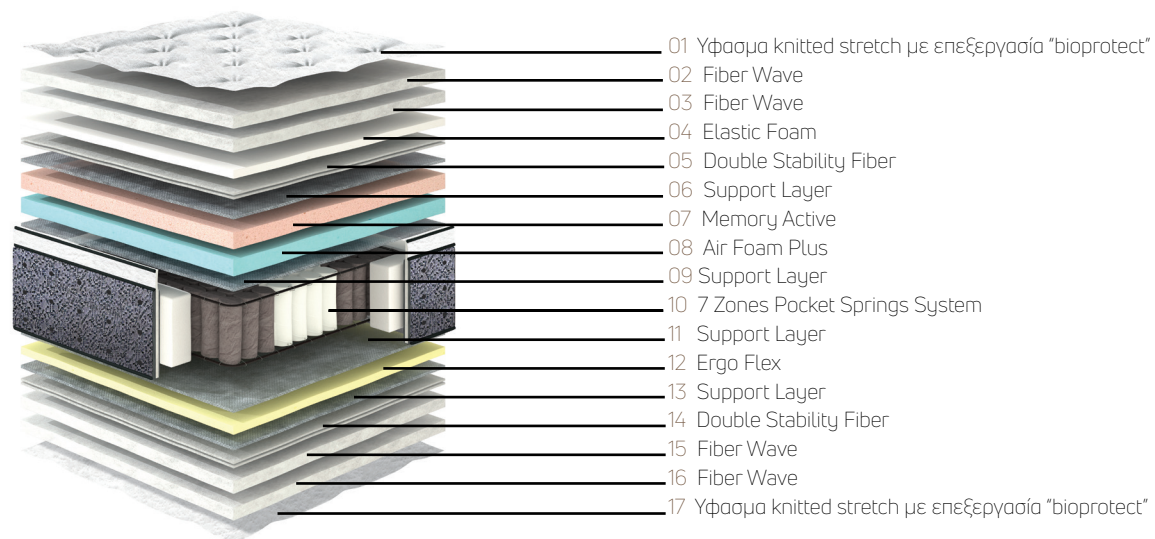

POCKET SPRING

Με περιμετρική μεταλλική θάλαμα για επιπλέον στήριξη ελατηρίων στρώματος 280Τμχ/μ².

7 ΖΩΝΕΣ ΣΤΗΡΙΞΗΣ

ΠΕΡΙΜΕΤΡΙΚΗ ΕΝΙΣΧΥΣΗ

Περιμετρικές κοιλώνες αφρού υψηλής πυκνότητας για επιπλέον Στήριξη Στρώματος

MEMORY TECH FOAM

+ Air Foam Plus

ΑΙΣΘΗΣΗ ΣΤΡΩΜΑΤΟΣ 55%

ΕΓΓΥΗΣΗ : 8 ΕΤΗ