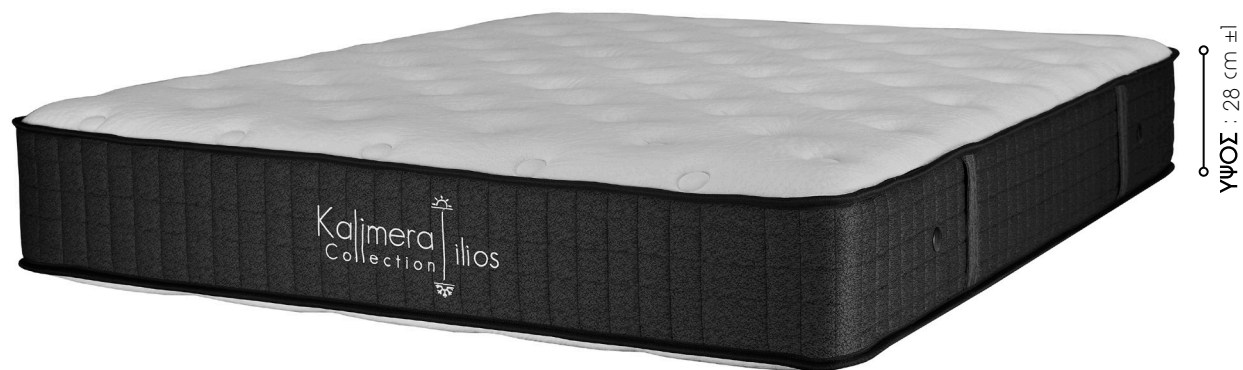

### ΠΕΡΙΜΕΤΡΙΚΗ ΕΝΙΣΧΥΣΗ

Περιμετρικές κοιλώνες αφρού υψηλής πυκνότητας για επιπλέον Στήριξη Στρώματος

### ΕΓΓΥΗΣΗ : 6 ΕΤΗ

ΥΨΟΣ : 28 cm ±1

Kaljmera  
Collection

ilios

- Στρώμα 2 εποχών, με διαφορετικές όψεις που χρησιμοποιούνται ανάλογα με την εποχή **Χειμώνα / Καλοκαίρι**.
- Στην **καλοκαιρινή πλευρά** υπάρχει στρώση **βαμβακερής βάτας** που διατηρεί σε χαμηλά επίπεδα τον συντελεστή μεταφοράς θερμότητας, απορροφά την υγρασία και τον ιδρώτα και συμβάλλει στη γρήγορη εξάτμισή τους.
- Στην **χειμερινή πλευρά** υπάρχει στρώση **μάλλινης βάτας** που λειτουργεί θερμορρυθμιστικά διατηρώντας σταθερή τη θερμοκρασία του σώματος.
- Ο συνδυασμός διαφορετικών τύπων ελατηρίων **pocket springs** 280τμχ/μ<sup>2</sup>. δημιουργεί διακριτές ζώνες άνεσης και υποστήριξης του σώματος ανάλογα με την πίεση που ασκούν ώμοι και λεκάνη.