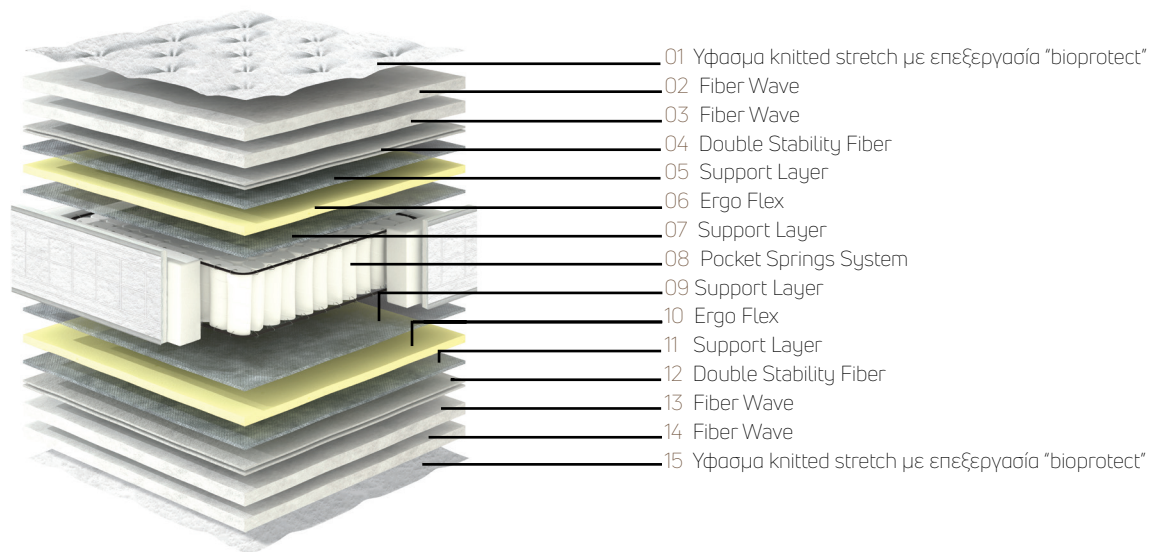

POCKET SPRING

Με περιμετρική μεταλλική λάμα για επιπλέον στήριξη ελατηρίων στρώματος 280τμχ/μ².

ΠΕΡΙΜΕΤΡΙΚΗ ΕΝΙΣΧΥΣΗ

Περιμετρικές κοιλώνες αφρού υψηλής πυκνότητας για επιπλέον Στήριξη Στρώματος

ERGO FLEX

ΑΙΣΘΗΣΗ ΣΤΡΩΜΑΤΟΣ 45%

ΕΓΓΥΗΣΗ : 5 ΕΤΗ