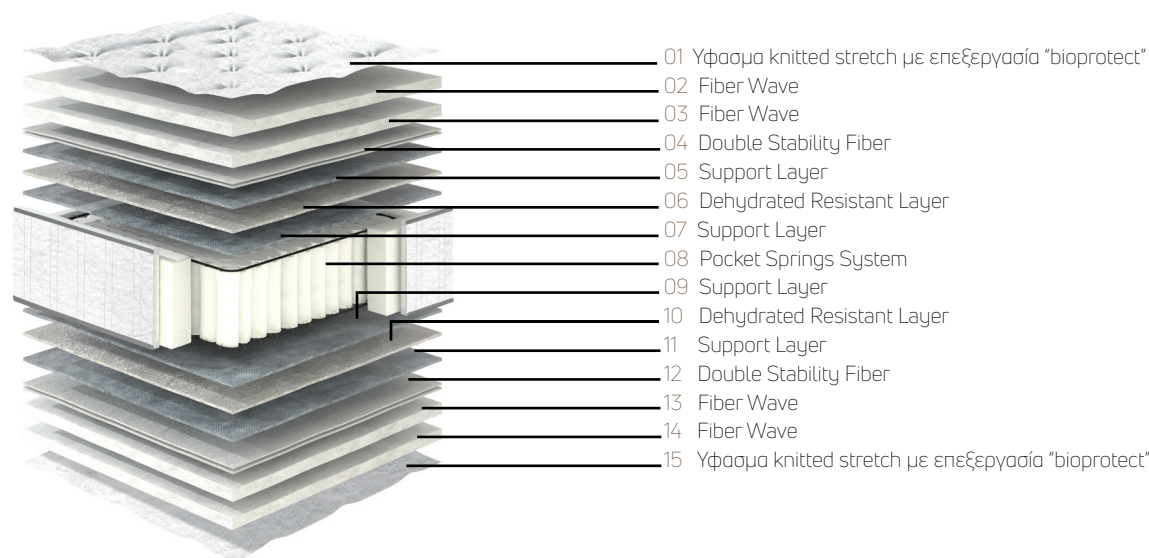

### ΠΕΡΙΜΕΤΡΙΚΗ ΕΝΙΣΧΥΣΗ

Περιμετρικές κοιλώνες αφρού υψηλής πυκνότητας για επιπλέον Στήριξη Στρώματος

ΑΙΣΘΗΣΗ ΣΤΡΩΜΑΤΟΣ  
70%

ΕΓΓΥΗΣΗ : 4 ΕΤΗ