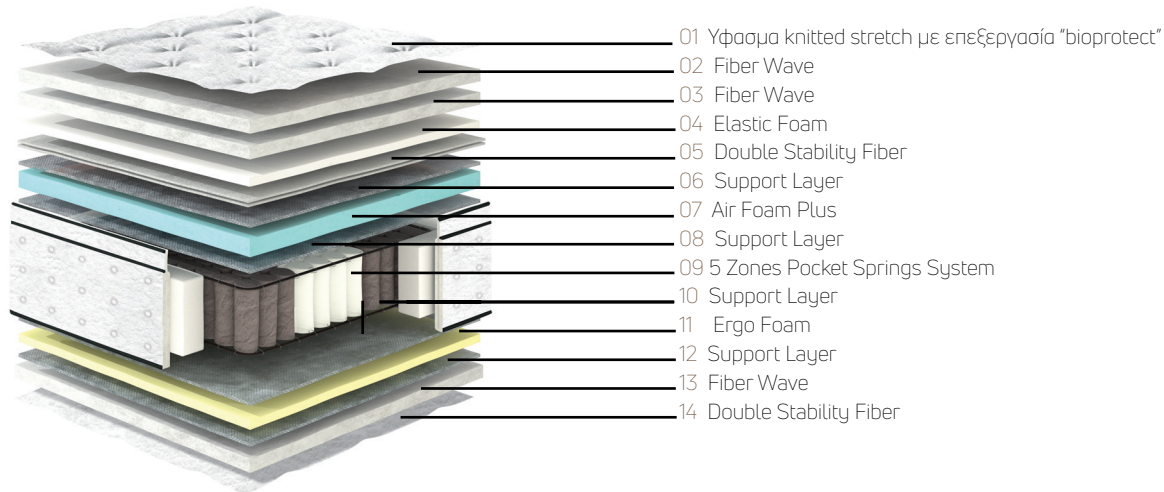

POCKET SPRING

Με περιμετρική μεταλλική πλάμα για επιπλέον στήριξη ελατηρίων στρώματος 280τμχ/μ².

5 ΖΩΝΕΣ ΣΤΗΡΙΞΗΣ

ΠΕΡΙΜΕΤΡΙΚΗ ΕΝΙΣΧΥΣΗ

Περιμετρικές κοιλώνες αφρού υψηλής πυκνότητας για επιπλέον Στήριξη Στρώματος

AIR FOAM PLUS

ΑΙΣΘΗΣΗ ΣΤΡΩΜΑΤΟΣ 55%

ΕΓΓΥΗΣΗ : 6 ΕΤΗ