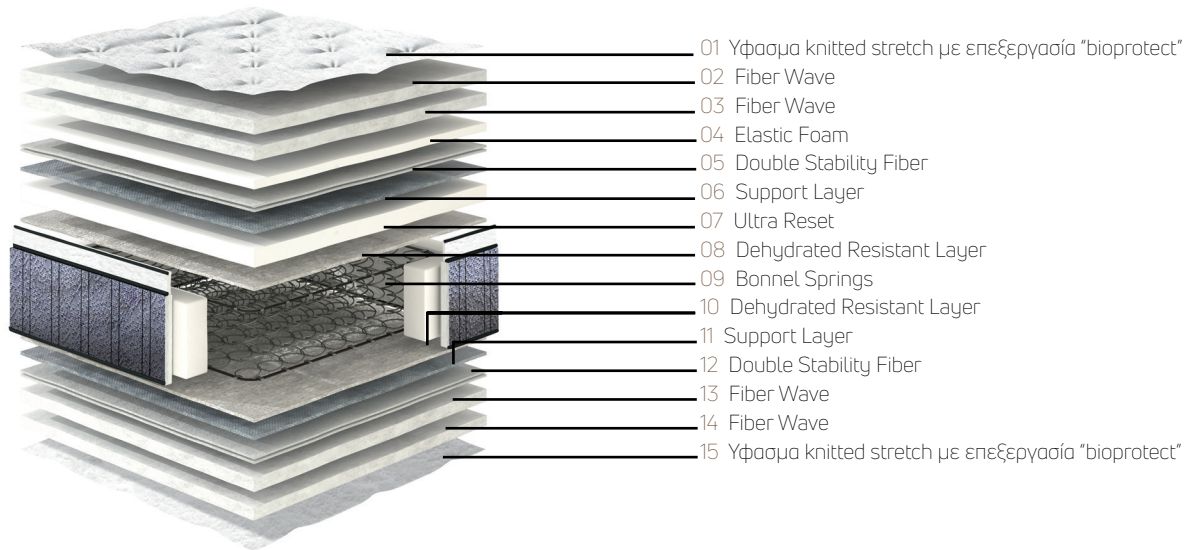

ΑΙΣΘΗΣΗ ΣΤΡΩΜΑΤΟΣ

60%

ΕΓΓΥΗΣΗ : 4 ΕΤΗ