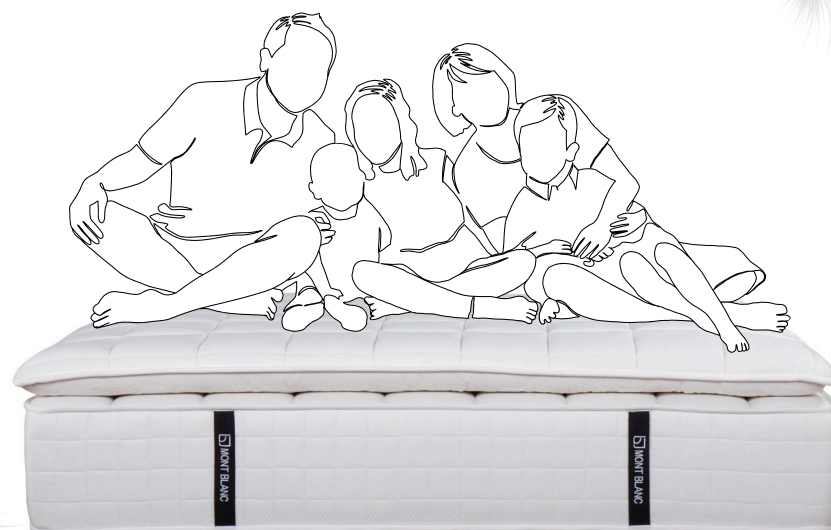

ΑΓΡΙΝΙΟ•ΑΘΗΝΑ•ΑΙΓΙΟ•ΑΛΕΞΑΝΔΡΟΥΠΟΛΗ•ΑΜΑΛΙΑΔΑ•ΑΜΑΡΥΝΘΟΣ•ΒΟΛΟΣ•ΓΙΑΝΝΙΤΣΑ•ΖΑΚΥΝΘΟΣ•ΗΡΑΚΛΕΙΟ•ΙΤΕΑ•ΙΩΑΝΝΙΝΑ•ΚΑΒΑΛΑ•ΚΑΡΔΙΤΣΑ•ΚΕΡΚΥΡΑ•ΚΡΑΝΙΔΙ•ΚΟΡΙΝΘΟΣ
ΚΩΣ•ΛΕΙΒΑΔΙΑ•ΜΥΤΙΛΗΝΗ•ΝΑΥΠΛΙΟ•ΞΑΝΘΗ•ΠΑΤΡΑ•ΠΤΟΛΕΜΑΪΔΑ•ΡΕΘΥΜΝΟ•ΡΟΔΟΣ•ΣΑΜΟΣ•ΣΑΝΤΟΡΙΝΗ•ΣΕΡΡΕΣ•ΣΟΦΙΑ•ΣΠΑΡΤΗ•ΣΥΡΟΣ•ΤΡΙΚΑΛΑ•ΧΑΛΚΙΔΑ•ΧΑΛΚΙΔΙΚΗ•ΧΑΝΙΑ

www.maison.gr