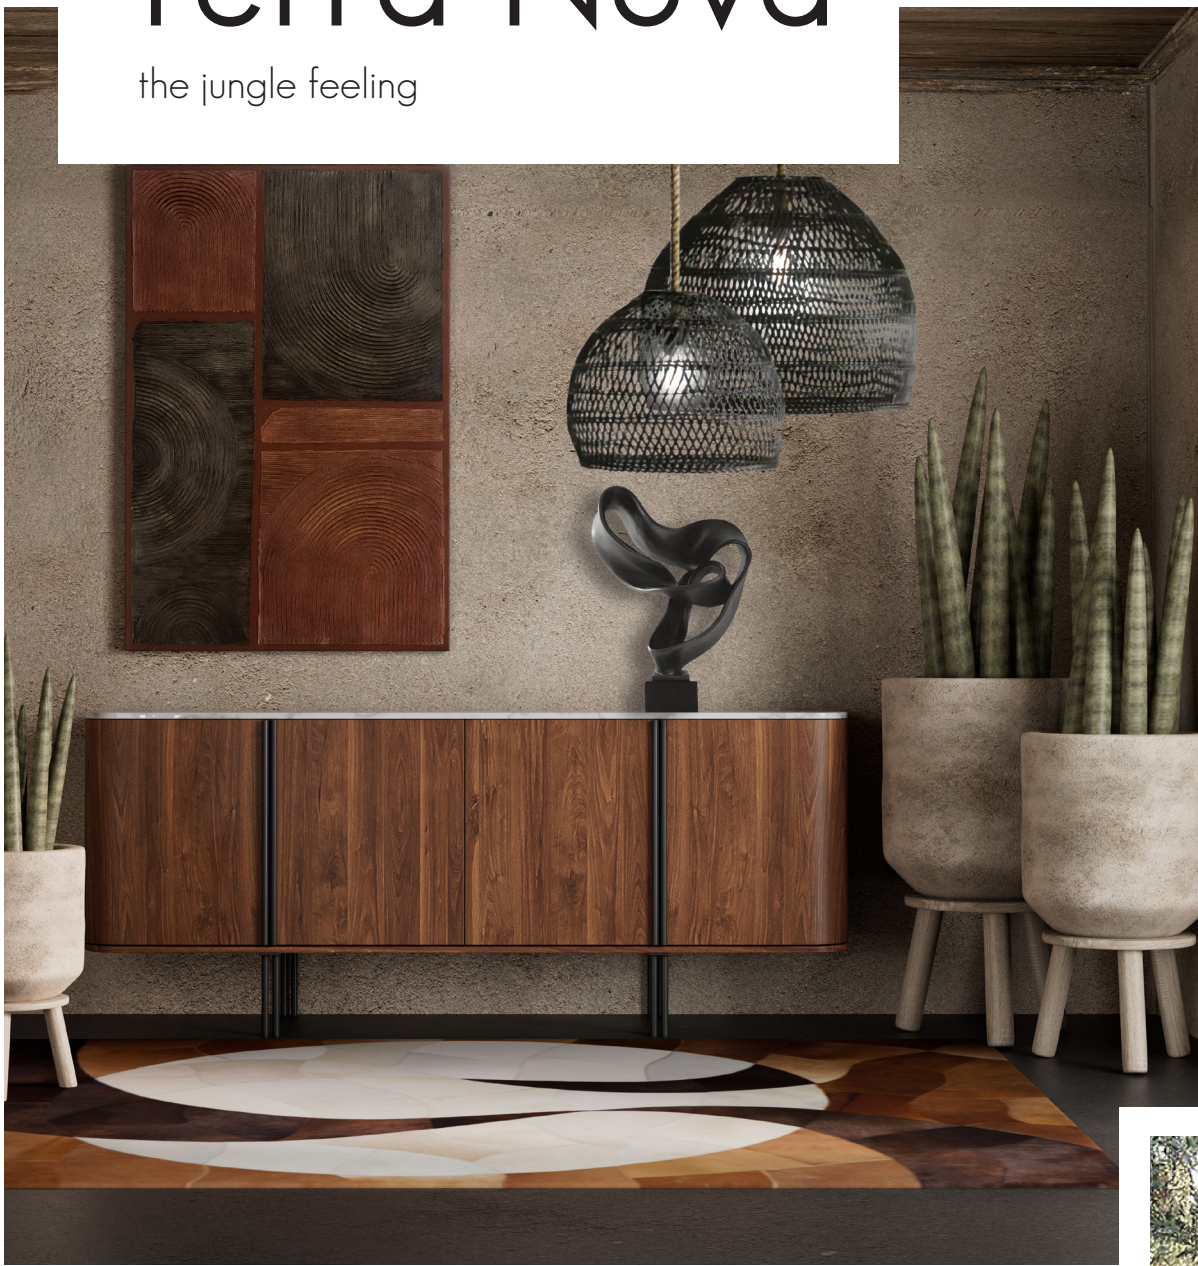

Terra Nova

the jungle feeling

Terra nova μπουφές (05-0634) • Ying yang χαλί (024849)

summer 2024

“

Let's get comfortable