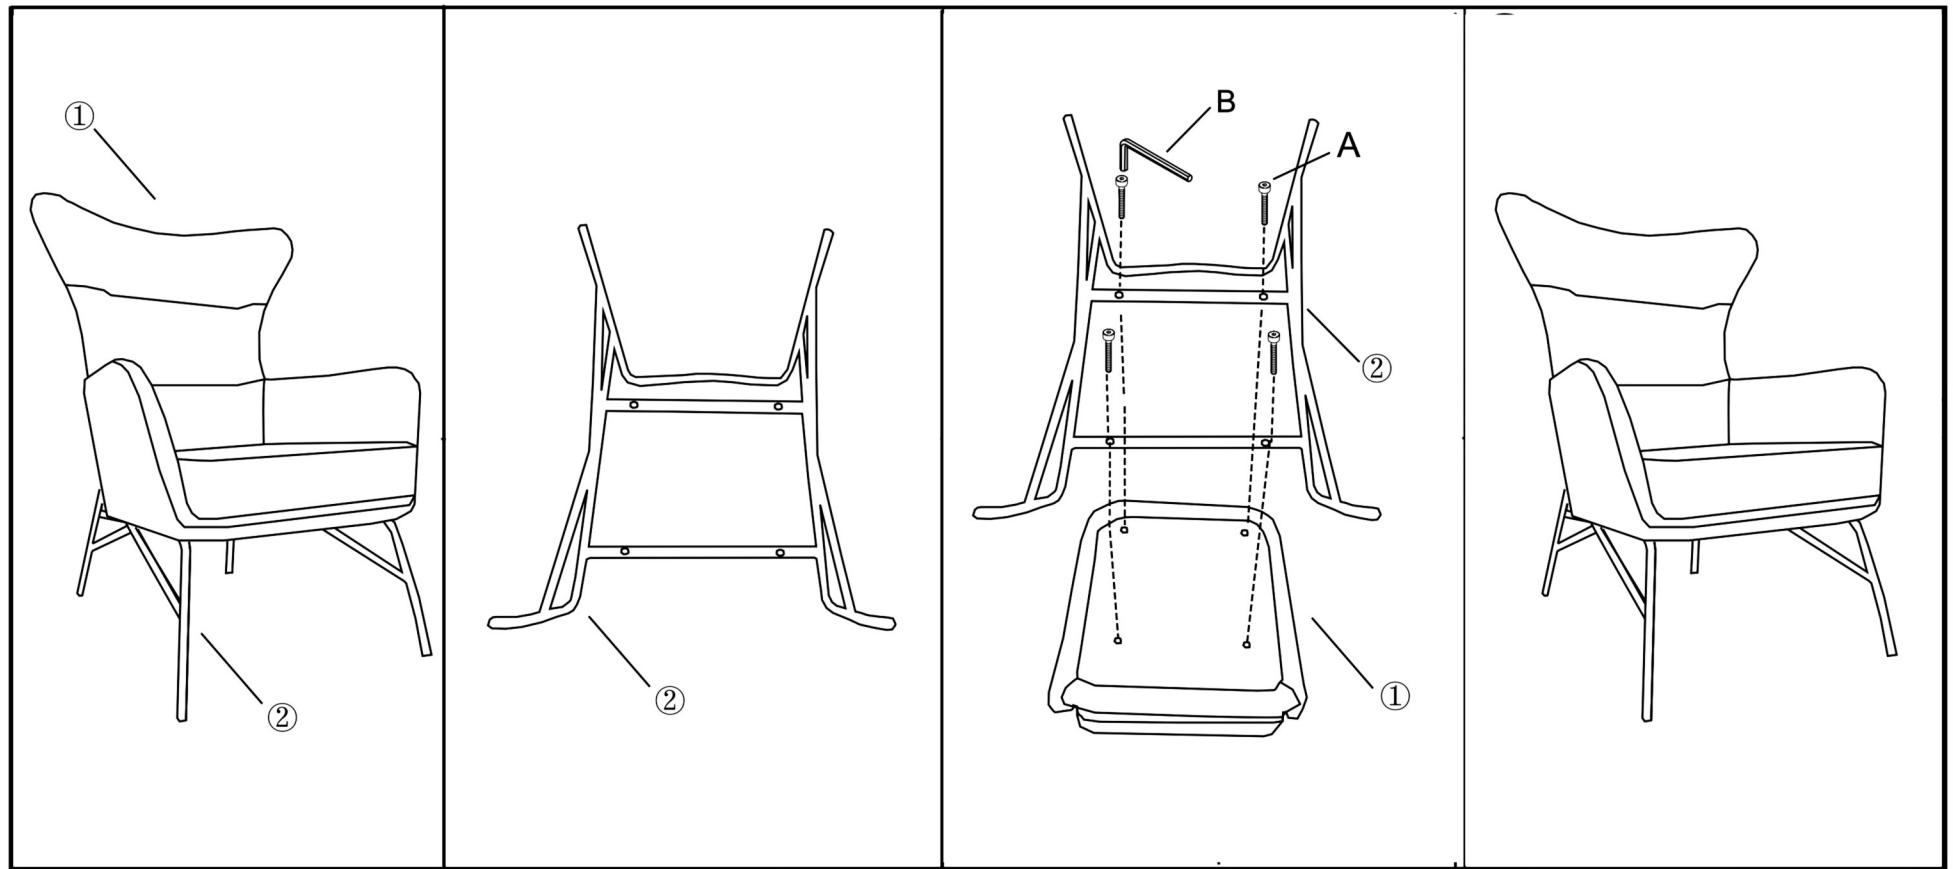

ΟΔΗΓΙΕΣ ΣΥΝΑΡΜΟΛΟΓΗΣΗΣ

HARDWARE LIST	CODE	PARTS	QTY.
	1	ΚΑΘΙΣΜΑ - SEAT	
	2	ΠΟΔΙΑ - LEGS	1

HARDWARE LIST	CODE	PARTS	QTY.
		A	M6 x 30MM 
	B	ALLEN KEY 	1