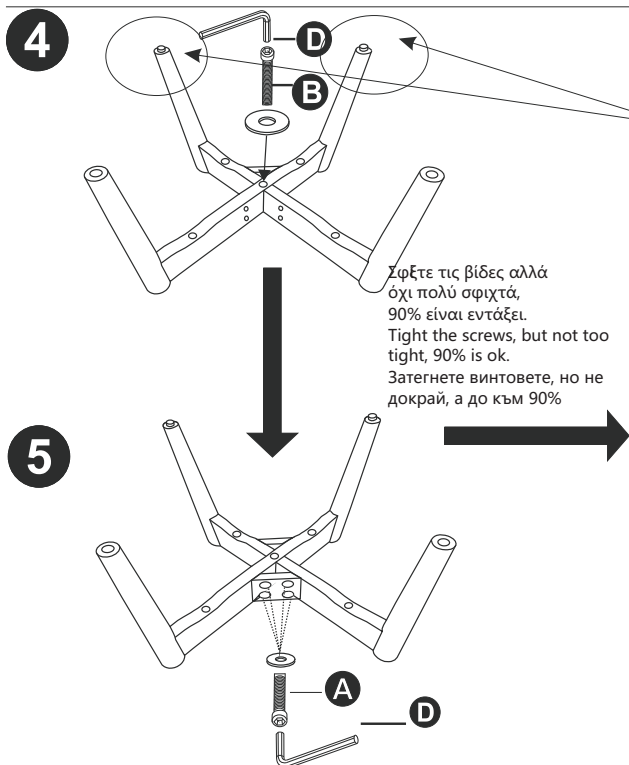

A		M6x25mm	8pcs
B		M6x40mm	1pcs
C		M6x65mm	4pcs
D			1pc

Σφξτε όλες τις βίδες στο 100%.
Tight all the screws to 100%.
Затягнете всички винтове до 100%