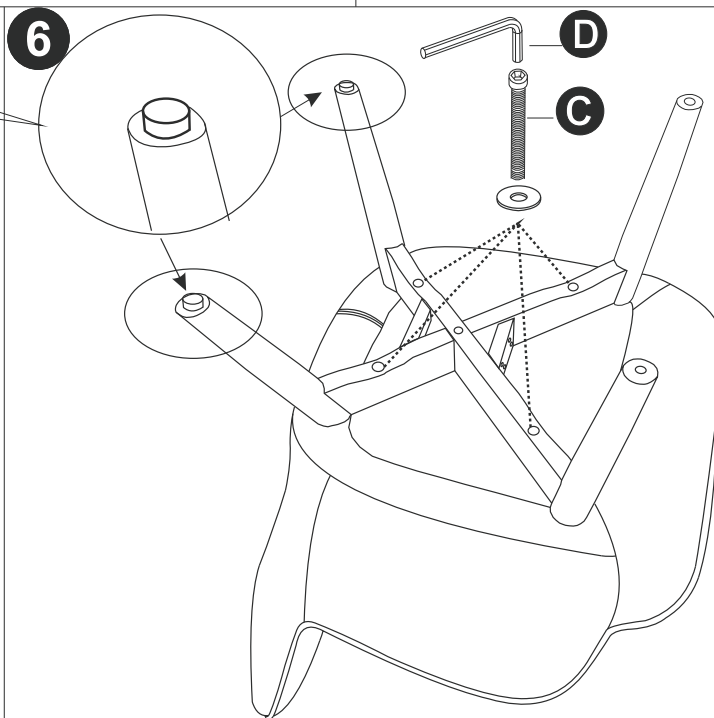

A		M6x25mm	8pcs
B		M6x40mm	1pcs
C		M6x65mm	4pcs
D			1pc

Σφξτε όλες τις βίδες στο 100%.
Tight all the screws to 100%.
Затягнете всички винтове до 100%