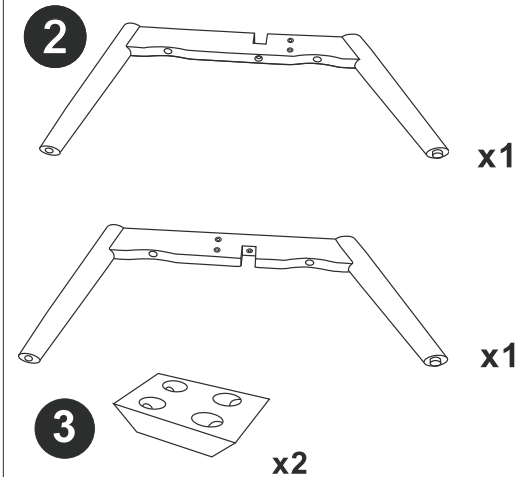

A		M6x25mm	8pcs
B		M6x40mm	1pcs
C		M6x65mm	4pcs
D			1pc

Σφξτε όλες τις βίδες στο 100%.
Tight all the screws to 100%.
Затягнете всички винтове до 100%