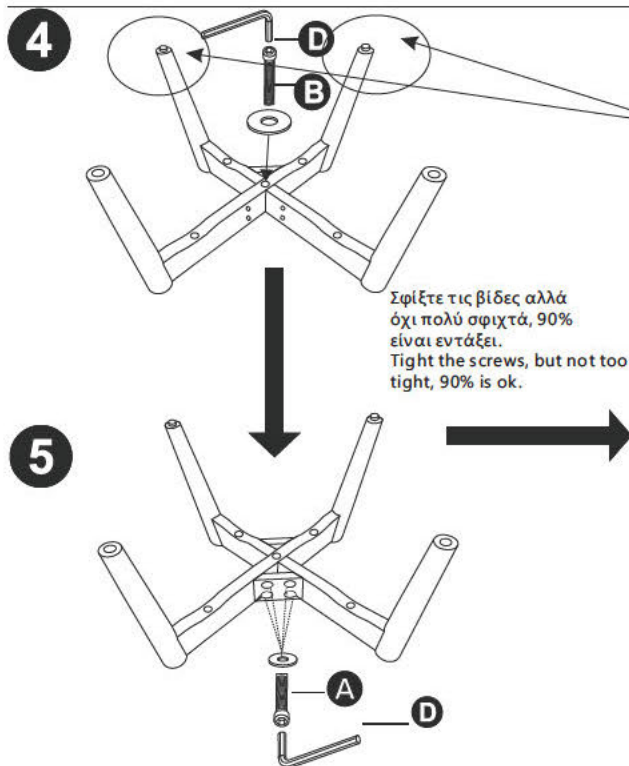

A		M6x25mm	8pcs
B		M6x40mm	1pcs
C		M6x65mm	4pcs
D			1pc

Σφίξτε όλες τις βίδες στο 100%.
Tight all the screws to 100%.