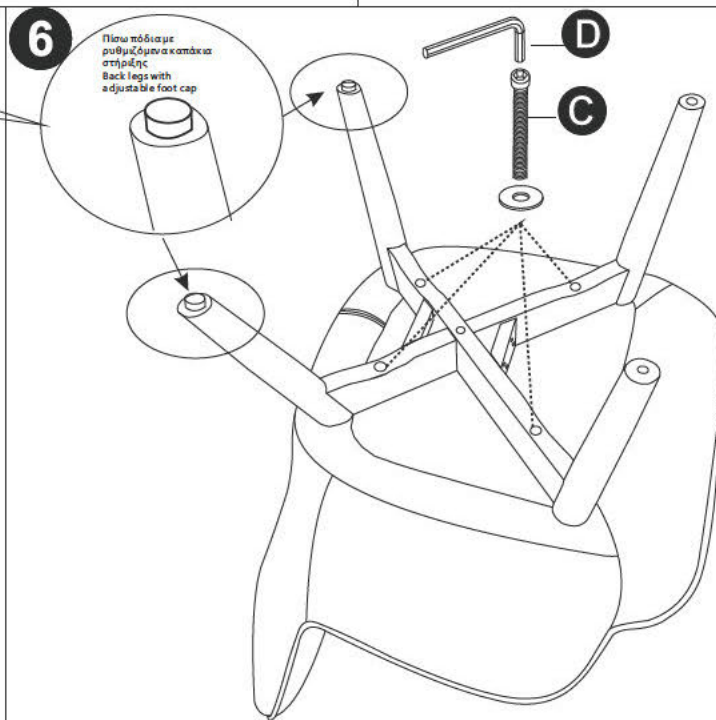

A		M6x25mm	8pcs
B		M6x40mm	1pcs
C		M6x65mm	4pcs
D			1pc

Σφίξτε όλες τις βίδες στο 100%.
Tight all the screws to 100%.