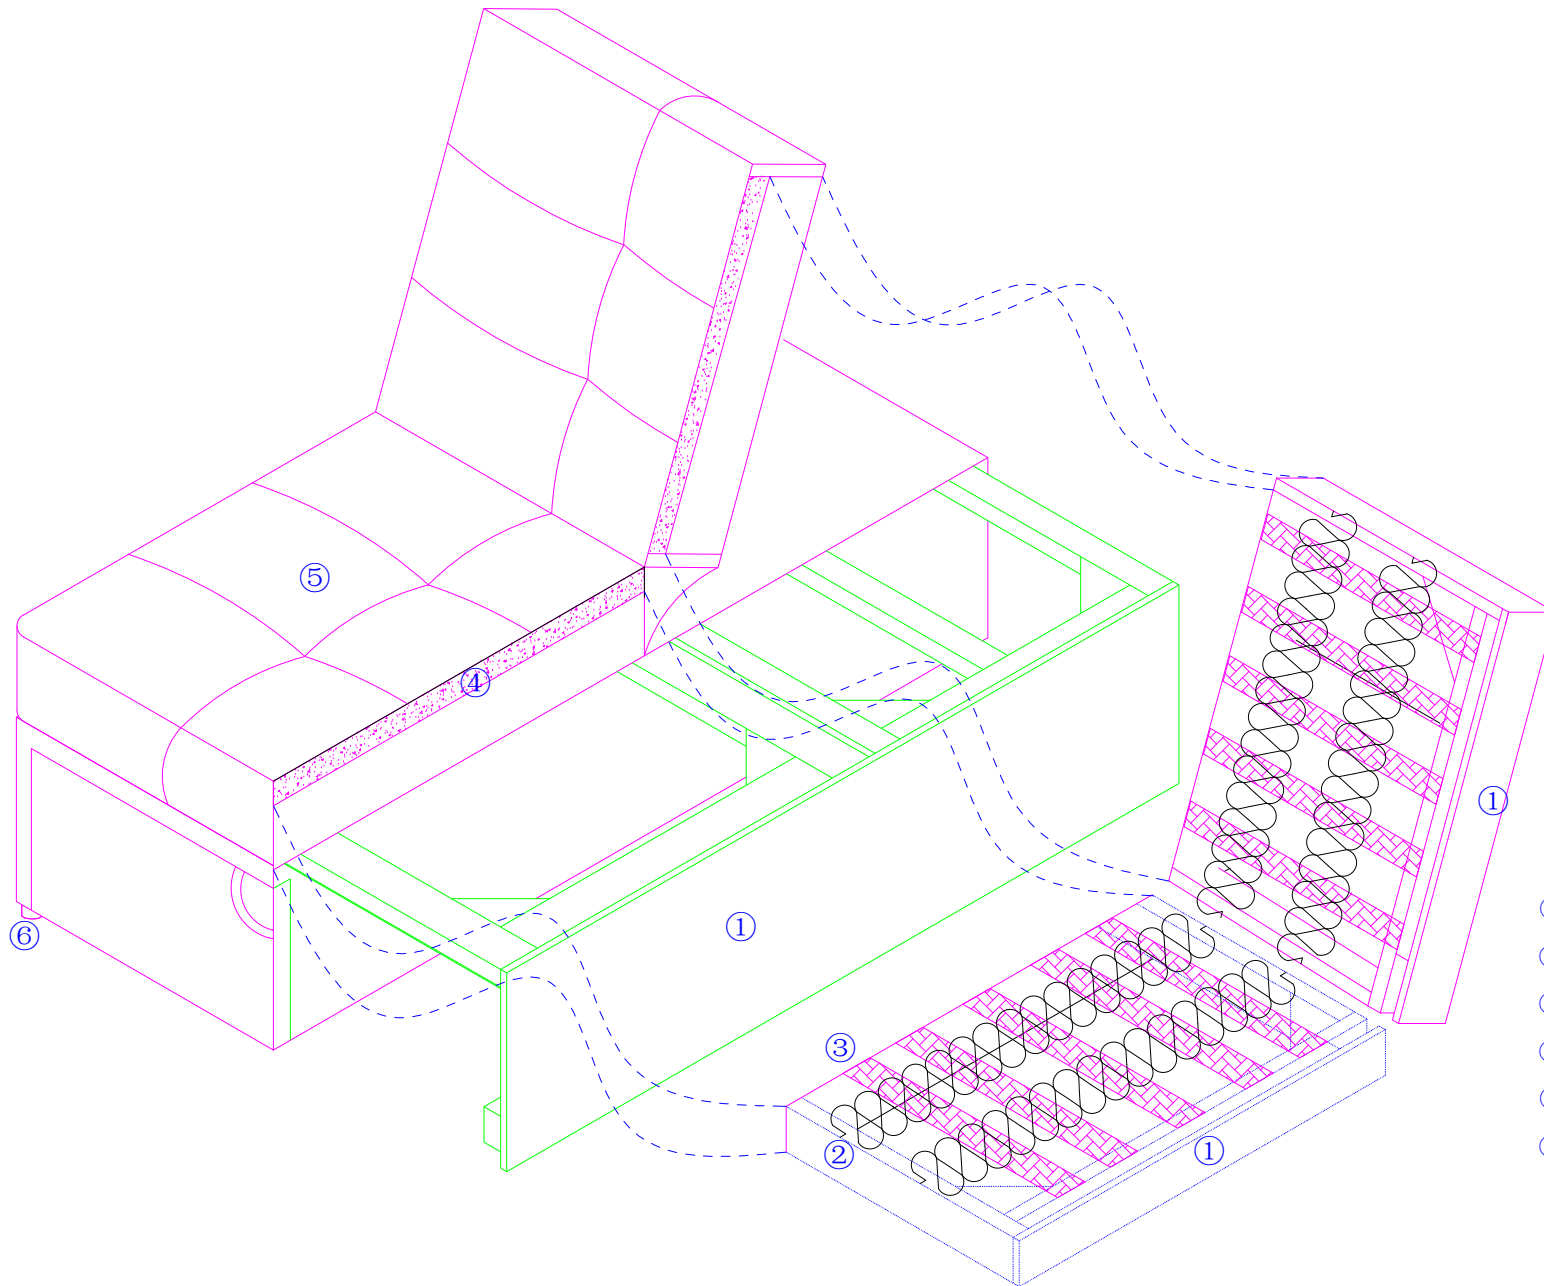

# ΝΥΟΝΟ - Τεχνικές Προδιαγραφές

- ① Σκελετός από ξύλο πεύκου
- ② Ελατήρια rocket spring system
- ③ Ελαστικοί ιμάντες πλάτους 4cm
- ④ Αφρώδες υλικό πυκνότητας 45dps και 20dps
- ⑤ Ύφασμα 100% πολυεστερική ίνα
- ⑥ Μαύρα πλαστικά πόδια

# Οδηγίες Συναρμολόγησης - NUOVO

5CM  
A.4τμχ

5CM  
B.4τμχ

5CM  
C.4τμχ

6CM  
D.4τμχ

2.5CM  
E.12τμχ

F.8τμχ

G.2τμχ

4.5CM  
H.8τμχ