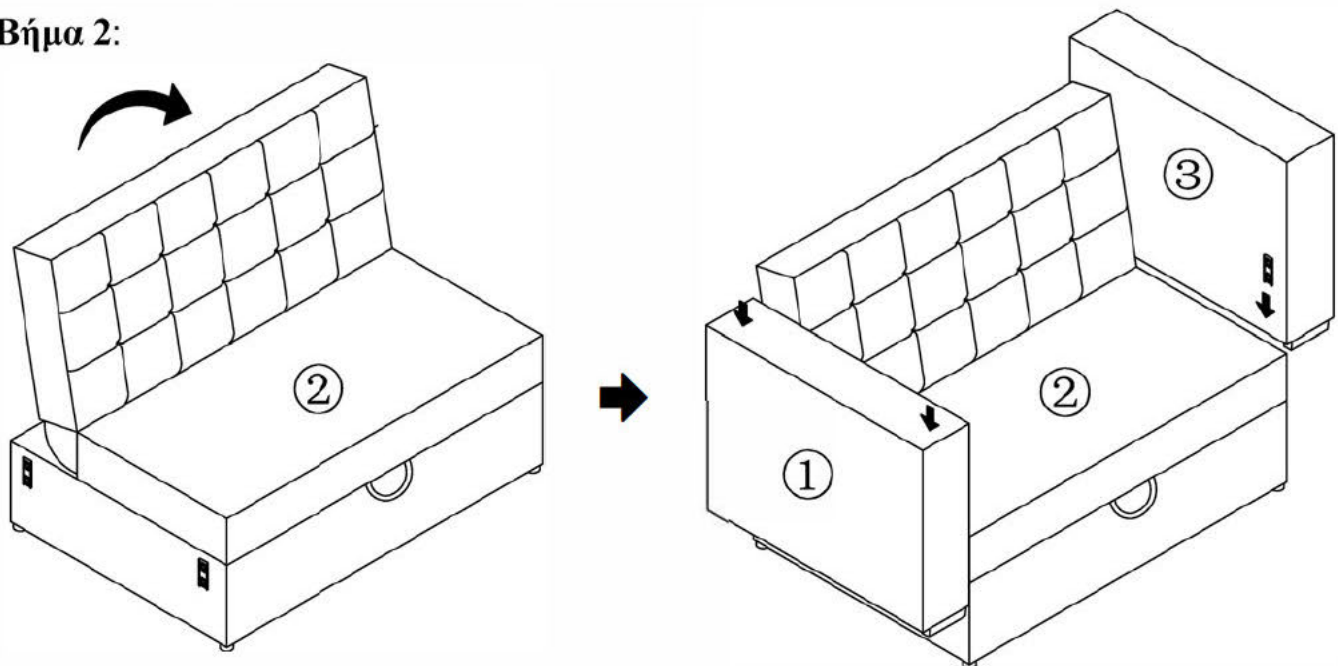

ΝΥΟΝΟ - Τεχνικές Προδιαγραφές

- ① Σκελετός από ξύλο πεύκου
- ② Ελατήρια rocket spring system
- ③ Ελαστικοί ιμάντες πλάτους 4cm
- ④ Αφρώδες υλικό πυκνότητας 45dns και 20dns
- ⑤ Ύφασμα 100% πολυεστερική ίνα
- ⑥ Μαύρα πλαστικά πόδια

Οδηγίες Συναρμολόγησης - NUOVO

							
5CM A.4τμχ	5CM B.4τμχ	5CM C.4τμχ	6CM D.4τμχ	2.5CM E.12τμχ	F.8τμχ	G.2τμχ	4.5CM H.8τμχ

Βήμα 1:

Βήμα 2:

Οδηγίες Συναρμολόγησης - ΝΥΟΝΟ

Βήμα 3:

Βήμα 4:

Βήμα 5: