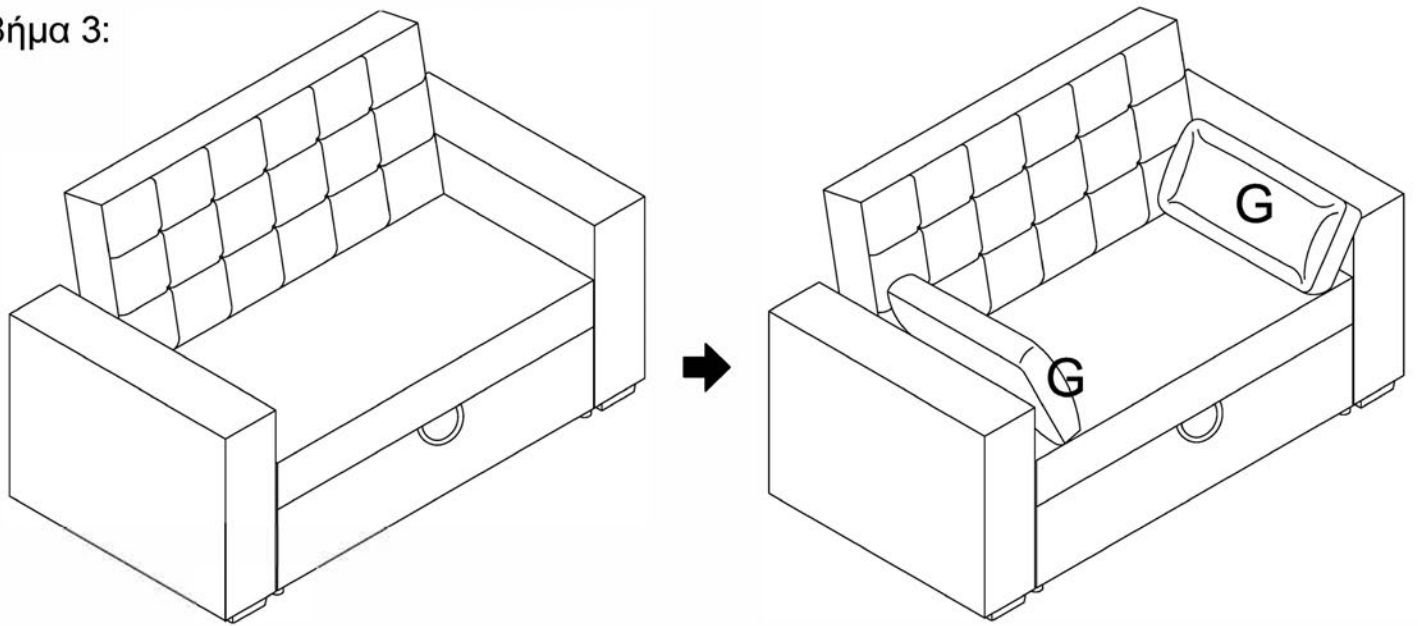

ΝΥΟΝΟ - Τεχνικές Προδιαγραφές

- ① Σκελετός από ξύλο πεύκου
- ② Ελατήρια rocket spring system
- ③ Ελαστικοί ιμάντες πλάτους 4cm
- ④ Αφρώδες υλικό πυκνότητας 45dns και 20dns
- ⑤ Ύφασμα 100% πολυεστερική ίνα
- ⑥ Μαύρα πλαστικά πόδια

Οδηγίες Συναρμολόγησης - NUOVO

							
5CM A.4τμχ	5CM B.4τμχ	5CM C.4τμχ	6CM D.4τμχ	2.5CM E.12τμχ	F.8τμχ	G.2τμχ	4.5CM H.8τμχ

Βήμα 1:

Βήμα 2:

Οδηγίες Συναρμολόγησης - ΝΥΟΝΟ

Βήμα 3:

Βήμα 4:

Βήμα 5: