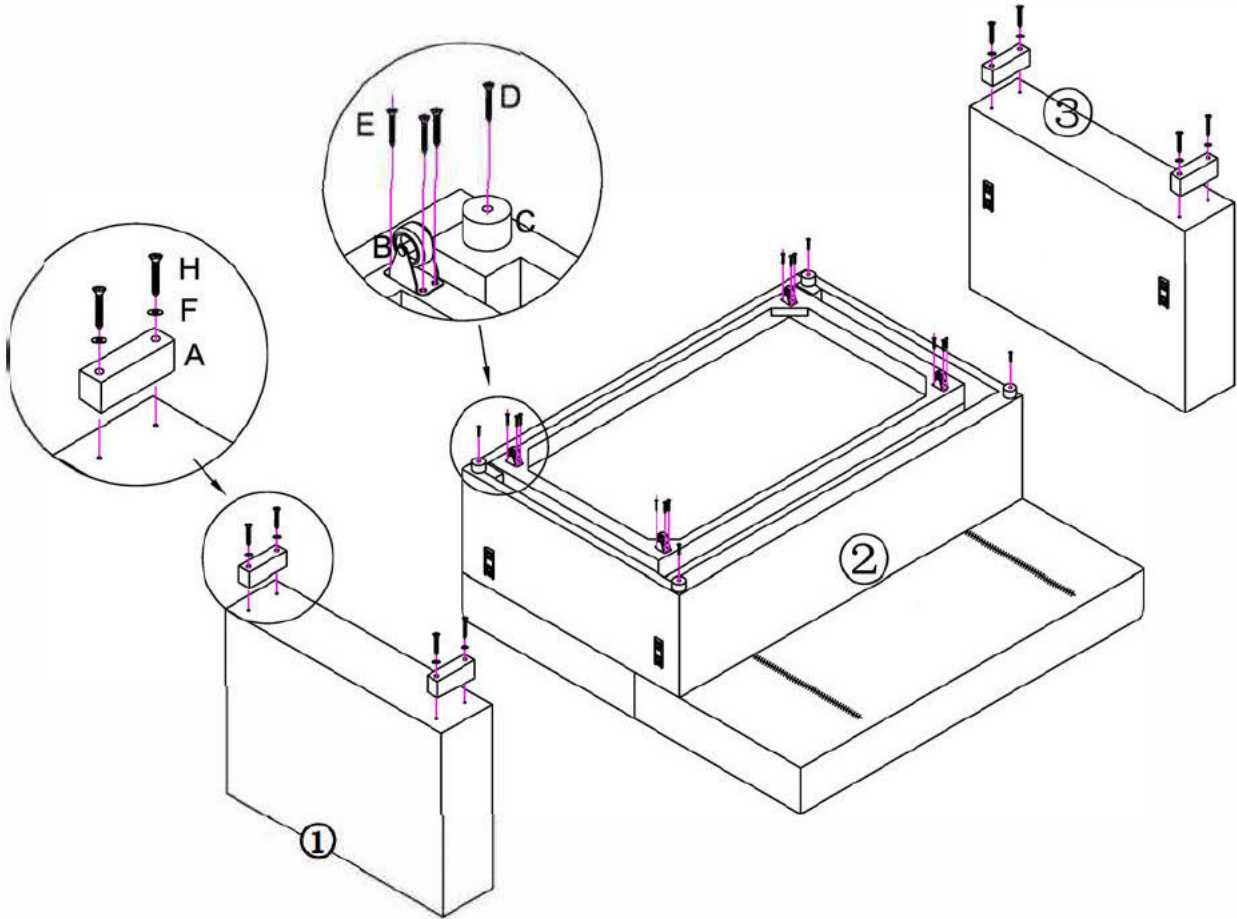

ΝΥΟΝΟ - Τεχνικές Προδιαγραφές

- ① Σκελετός από ξύλο πεύκου
- ② Ελατήρια rocket spring system
- ③ Ελαστικοί ιμάντες πλάτους 4cm
- ④ Αφρώδες υλικό πυκνότητας 45dns και 20dns
- ⑤ Ύφασμα 100% πολυεστερική ίνα
- ⑥ Μαύρα πλαστικά πόδια

Οδηγίες Συναρμολόγησης - NUOVO

							
5CM A.4τμχ	5CM B.4τμχ	5CM C.4τμχ	6CM D.4τμχ	2.5CM E.12τμχ	F.8τμχ	G.2τμχ	4.5CM H.8τμχ

Βήμα 1:

Βήμα 2:

Οδηγίες Συναρμολόγησης - ΝΥΟΝΟ

Βήμα 3:

Βήμα 4:

Βήμα 5: