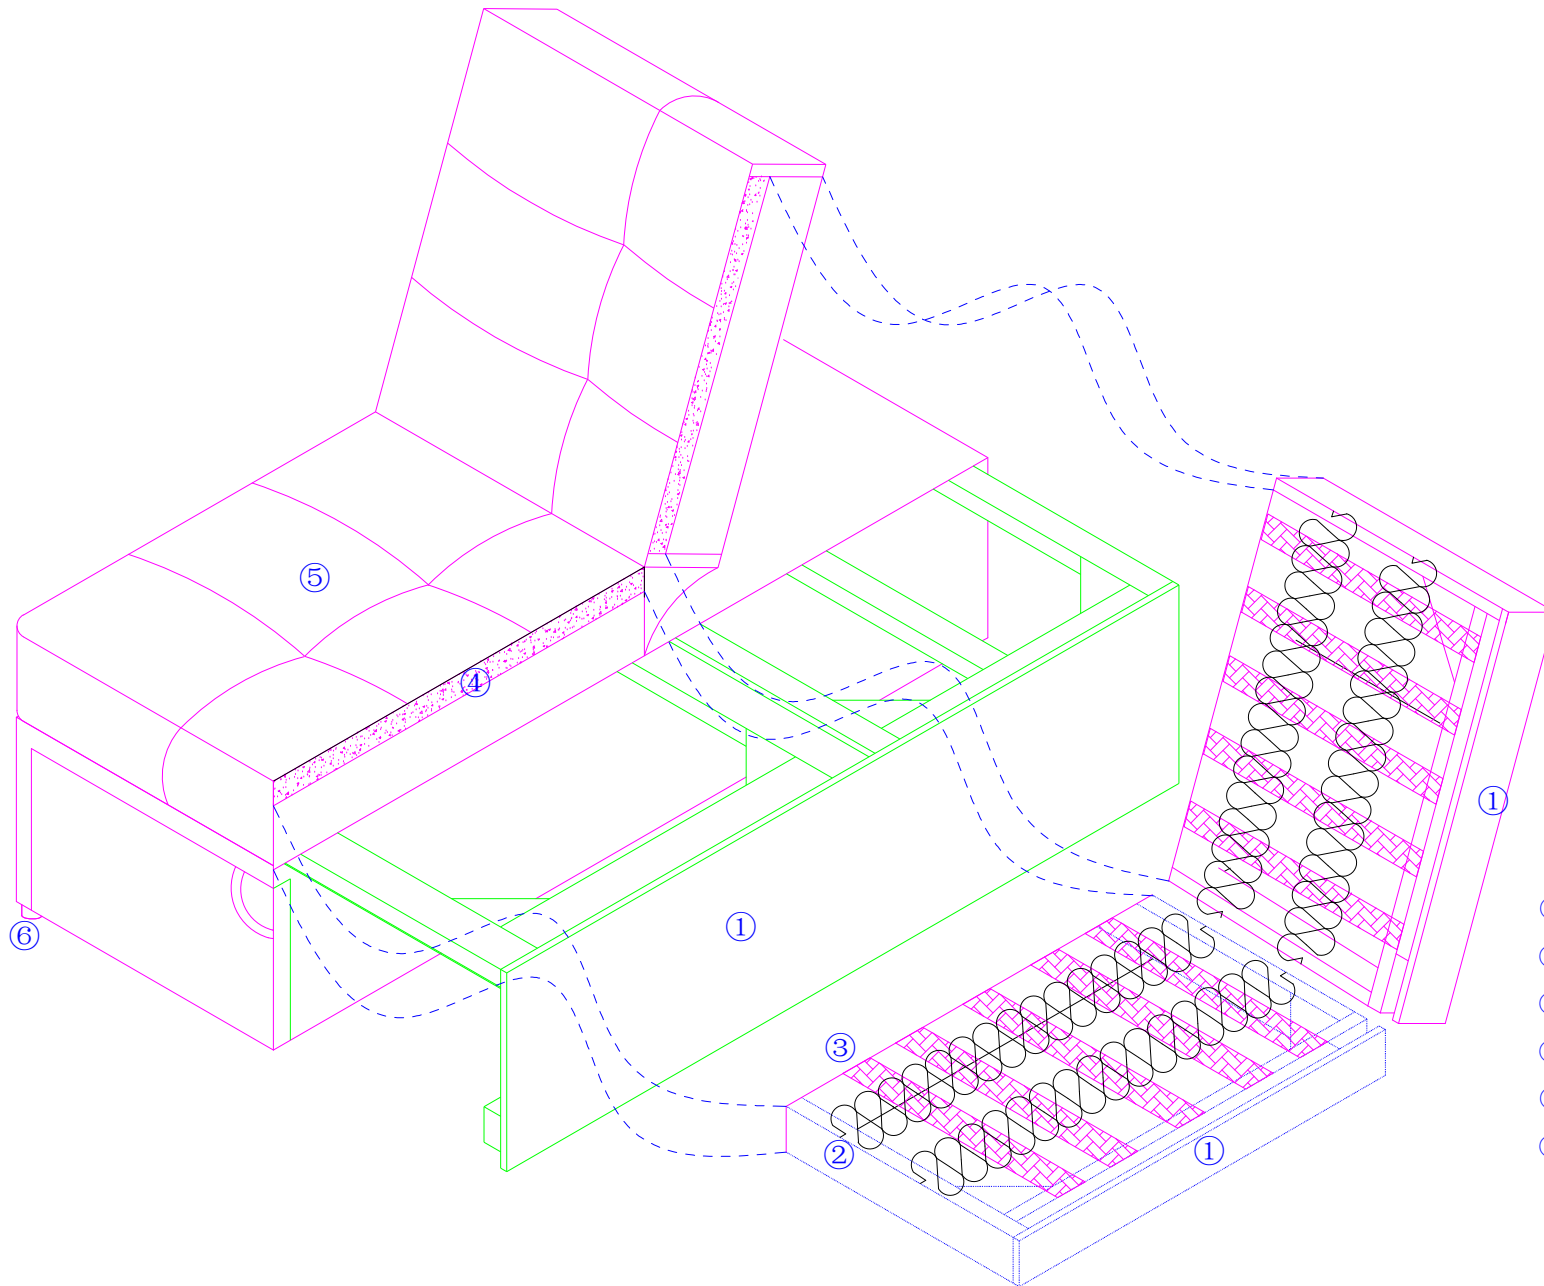

ΝΥΟΝΟ - Τεχνικές Προδιαγραφές

- ① Σκελετός από ξύλο πεύκου
- ② Ελατήρια rocket spring system
- ③ Ελαστικοί ιμάντες πλάτους 4cm
- ④ Αφρώδες υλικό πυκνότητας 45dns και 20dns
- ⑤ Ύφασμα 100% πολυεστερική ίνα
- ⑥ Μαύρα πλαστικά πόδια

Οδηγίες Συναρμολόγησης - NUOVO

							
5CM A.4τμχ	5CM B.4τμχ	5CM C.4τμχ	6CM D.4τμχ	2.5CM E.12τμχ	F.8τμχ	G.2τμχ	4.5CM H.8τμχ

Βήμα 1:

Βήμα 2:

Οδηγίες Συναρμολόγησης - ΝΥΟΝΟ

Βήμα 3:

Βήμα 4:

Βήμα 5: