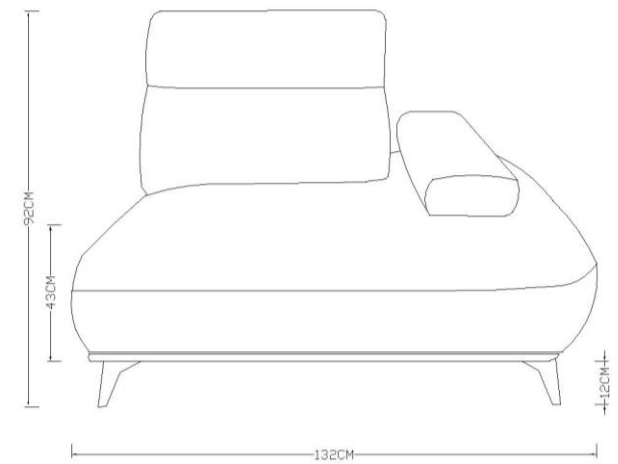

## Τεχνικές Προδιαγραφές - PARTY

- Σκελετός από ξύλο πεύκου
- Ελατήρια καθίσματος τύπου Pocket Spring
- Στο κάθισμα, στα προσκέφαλα και στα μπράτσα χρησιμοποιούνται αφρώδη υλικά πυκνότητας 28 και 18DNS για μεγαλύτερη άνεση.
- Ύφασμα: 98,5% πολυεστερική ίνα, 1,5% νηλόν
- Μεταλλικά πόδια

# Οδηγίες Συναρμολόγησης - PARTY

<b>1TEM</b>	<b>2TEM</b>	<b>40TEM</b>	<b>1TEM</b>	<b>10TEM</b>
	<b>3TEM</b>	<b>1TEM</b>		<b>4TEM</b>

**39/ Ανάκλινο**