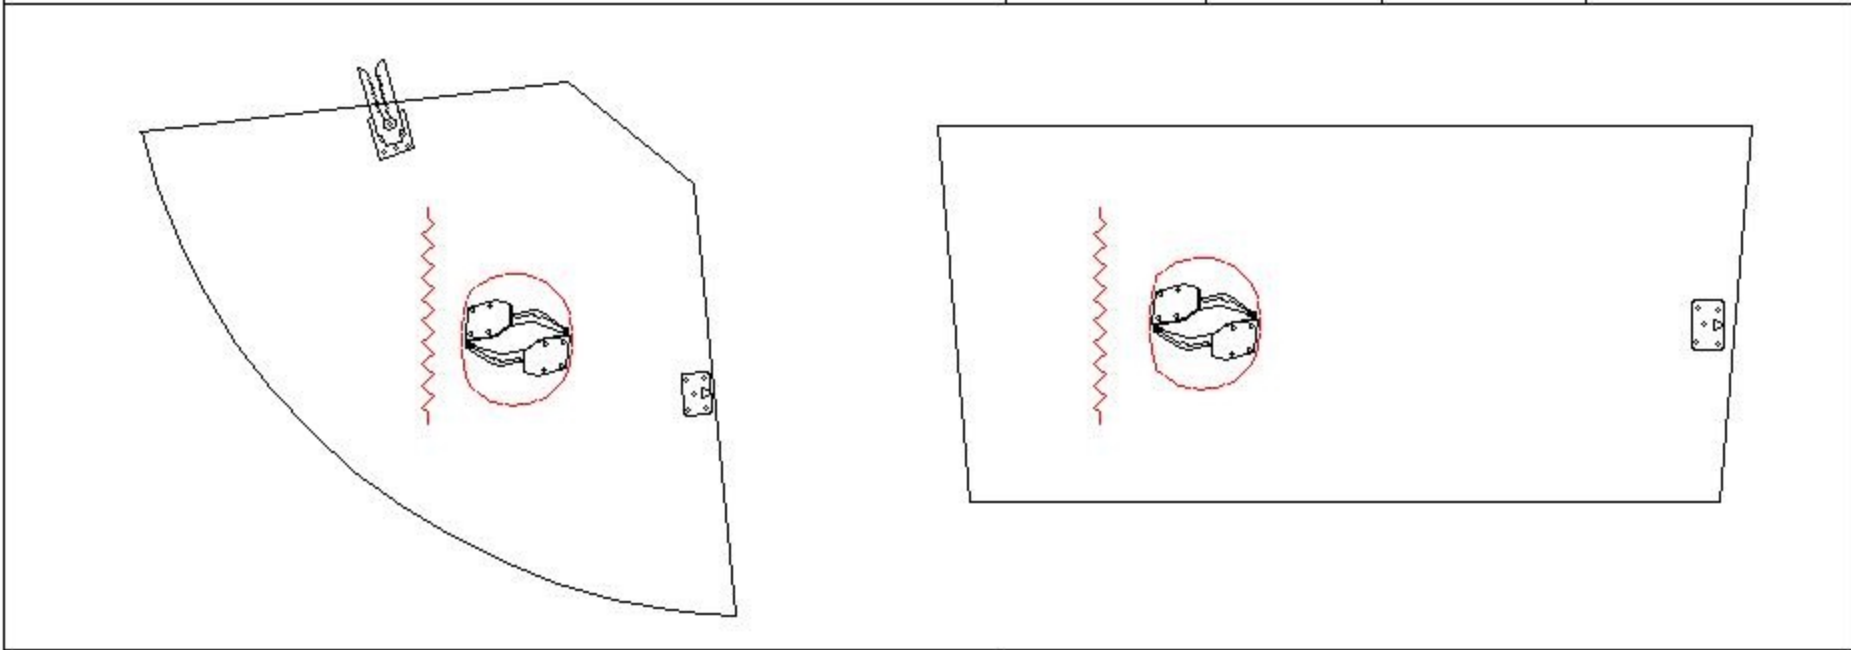

## Τεχνικές Προδιαγραφές - PARTY

- Σκελετός από ξύλο πεύκου
- Ελατήρια καθίσματος τύπου Pocket Spring
- Στο κάθισμα, στα προσκέφαλα και στα μπράτσα χρησιμοποιούνται αφρώδη υλικά πυκνότητας 28 και 18DNS για μεγαλύτερη άνεση.
- Ύφασμα: 98,5% πολυεστερική ίνα, 1,5% νηλόν
- Μεταλλικά πόδια

# Οδηγίες Συναρμολόγησης - PARTY

<b>1TEM</b>	<b>2TEM</b>	<b>40TEM</b>	<b>1TEM</b>	<b>10TEM</b>
	<b>3TEM</b>	<b>1TEM</b>		<b>4TEM</b>

**39/ Ανάκλινο**