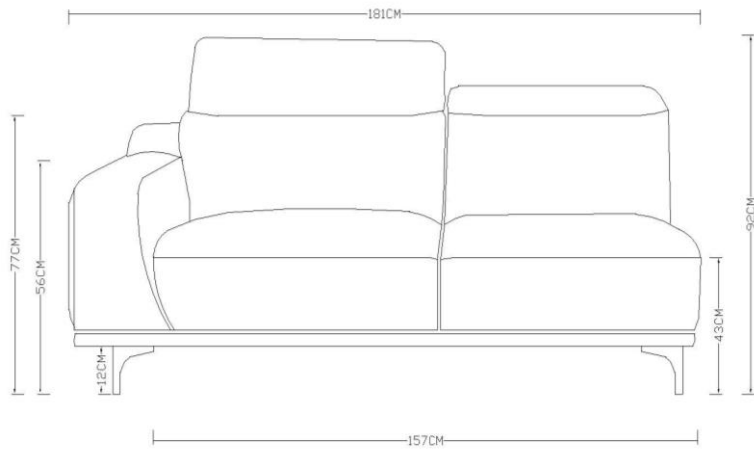

## Τεχνικές Προδιαγραφές - PARTY

- Σκελετός από ξύλο πεύκου
- Ελατήρια καθίσματος τύπου Pocket Spring
- Στο κάθισμα, στα προσκέφαλα και στα μπράτσα χρησιμοποιούνται αφρώδη υλικά πυκνότητας 28 και 18DNS για μεγαλύτερη άνεση.
- Ύφασμα: 98,5% πολυεστερική ίνα, 1,5% νηλόν
- Μεταλλικά πόδια

# Οδηγίες Συναρμολόγησης - PARTY

<b>1TEM</b>	<b>2TEM</b>	<b>40TEM</b>	<b>1TEM</b>	<b>10TEM</b>
	<b>3TEM</b>	<b>1TEM</b>		<b>4TEM</b>

**39/ Ανάκλινο**