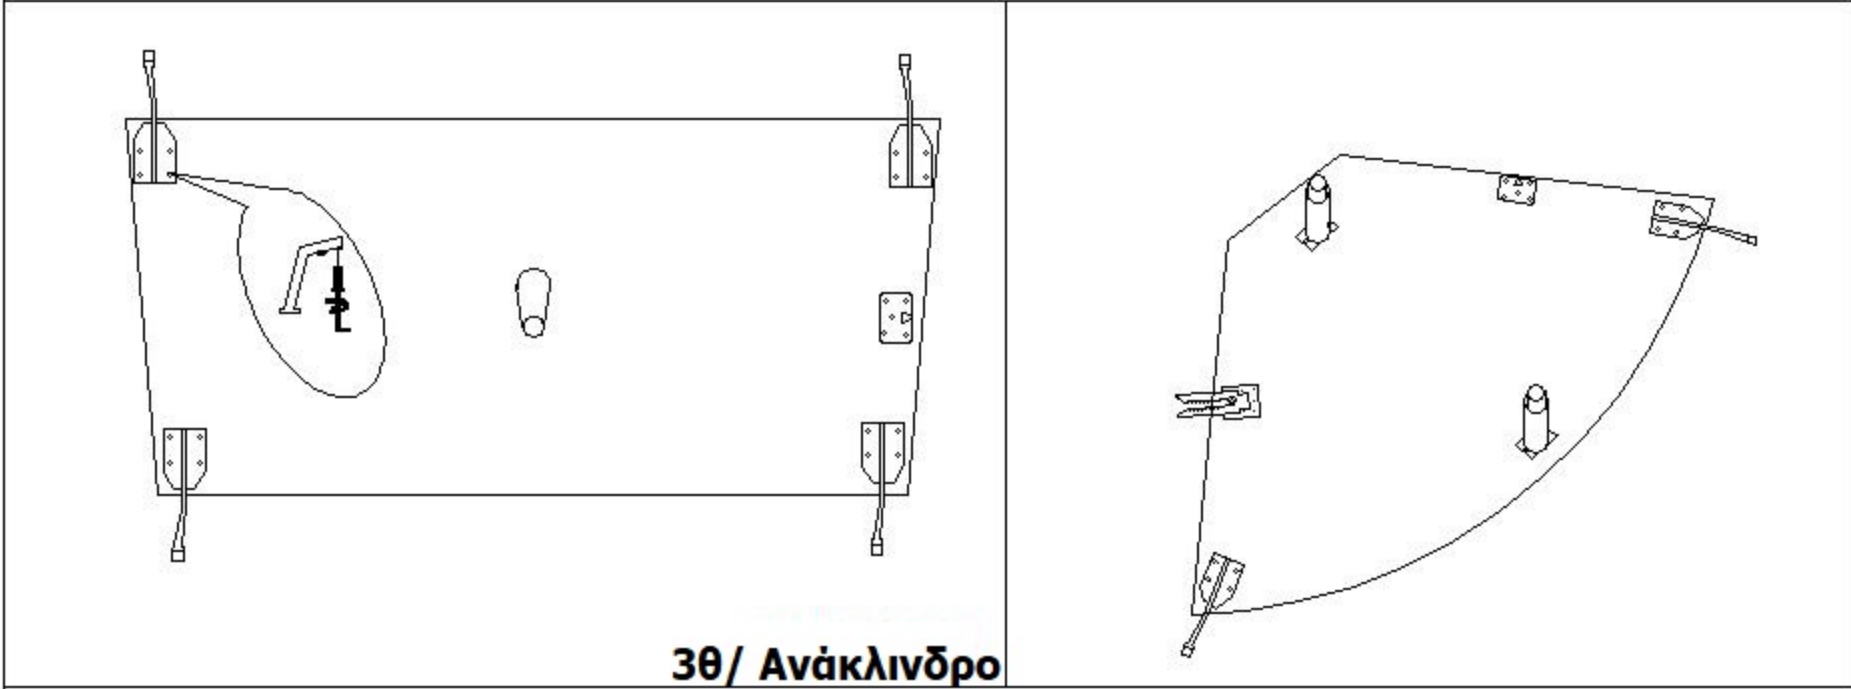

## Τεχνικές Προδιαγραφές - PARTY

- Σκελετός από ξύλο πεύκου
- Ελατήρια καθίσματος τύπου Pocket Spring
- Στο κάθισμα, στα προσκέφαλα και στα μπράτσα χρησιμοποιούνται αφρώδη υλικά πυκνότητας 28 και 18DNS για μεγαλύτερη άνεση.
- Ύφασμα: 98,5% πολυεστερική ίνα, 1,5% νηλόν
- Μεταλλικά πόδια

# Οδηγίες Συναρμολόγησης - PARTY

<b>1TEM</b>	<b>2TEM</b>	<b>40TEM</b>	<b>1TEM</b>	<b>10TEM</b>
	<b>3TEM</b>	<b>1TEM</b>		<b>4TEM</b>

**39/ Ανάκλινο**