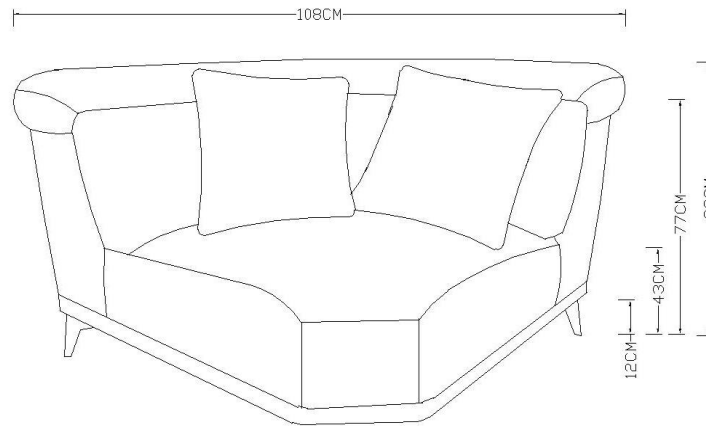

## Τεχνικές Προδιαγραφές - PARTY

- Σκελετός από ξύλο πεύκου
- Ελατήρια καθίσματος τύπου Pocket Spring
- Στο κάθισμα, στα προσκέφαλα και στα μπράτσα χρησιμοποιούνται αφρώδη υλικά πυκνότητας 28 και 18DNS για μεγαλύτερη άνεση.
- Ύφασμα: 98,5% πολυεστερική ίνα, 1,5% νηλόν
- Μεταλλικά πόδια

# Οδηγίες Συναρμολόγησης - PARTY

<b>1TEM</b>	<b>2TEM</b>	<b>40TEM</b>	<b>1TEM</b>	<b>10TEM</b>
	<b>3TEM</b>	<b>1TEM</b>		<b>4TEM</b>

**39/ Ανάκλινο**