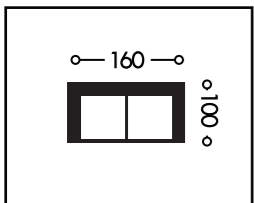

Αναστρέψιμος γωνιακός κανάπες με αδιάβροχο-easy clean ύφασμα.

Ο καναπές Scandal θα δώσει φινέτσα, άνεση και λειτουργικότητα στο καθιστικό σας. Με το αφρώδες υλικό μέτριας σκληρότητας και εξαιρετικά υψηλής επαναφοράς η απόλαυση της χαλάρωσης θα γίνει κομμάτι της καθημερινότητάς σας.

Χαρακτηριστικά:

- Ύψος καθίσματος: 43cm
- Βάθος καθίσματος με μαξιλάρι: 55cm
- Ύψος πλάτης με μαξιλάρι: 87cm
- Βάθος καθίσματος χωρίς μαξιλάρι: 80cm

### Τεχνικά Χαρακτηριστικά

- Σκελετός: Από Ξύλο Οξιάς επενδυμένος με μορισσανίδα και ελαστικούς ιμάντες 8 cm σε πλέξη.
- Μαξιλάρια καθίσματος: Αφρώδες υλικό πυκνότητας 900 μέτριας σκληρότητας υψηλής συμπίεσης εξαιρετικά υψηλής επαναφοράς και αντοχής επενδεδυμένο με επίστρωση το ανώστρωμα με ακρυλική Βάτα 300 . Αφρώδες υλικό πυκνότητας 4000 μέτριας προς υψηλής σκληρότητας υψηλής συμπίεσης εξαιρετικά υψηλής επαναφοράς και αντοχής επενδεδυμένο με επίστρωση το ανώστρωμα με ακρυλική Βάτα 100
- Μαξιλάρια πλάτης: Γέμισμα comforel μέσα σε θήκη.
- Διακοσμητικά Μαξιλάρια: Το υλικό των διακοσμητικών μαξιλαριών είναι από foam flak α σε θήκη.
  - Διακοσμητικά Μαξιλάρια Καναπέ 50x50cm: 2TEM.
  - 70x35cm: 1TEM.

Αναστρέψιμη γωνία

Εκτός από τις καθαρές γραμμές του ο καναπές Scandal έχει μια ευρύχωρη μοντέρνα διάταξη, που την οφείλει στην αποσπώμενη, αναστρέψιμη γωνία του, όπου μπορεί εύκολα να τοποθετηθεί είτε στην δεξιά, είτε στην αριστερή πλευρά του καναπέ, προσφέροντας την μεγαλύτερη δυνατή λειτουργικότητα.