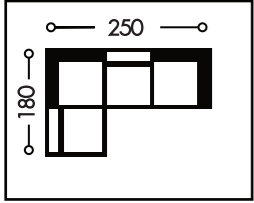

Χαρακτηριστικά:

- Ύψος καθίσματος: 43cm
- Βάθος καθίσματος με μαξιλάρι: 55cm
- Ύψος πλάτης με μαξιλάρι: 87cm
- Βάθος καθίσματος χωρίς μαξιλάρι: 80cm

Αναστρέψιμη γωνία

Εκτός από τις καθαρές γραμμές του ο καναπές Scandal έχει μια ευρύχωρη μοντέρνα διάταξη, που την οφείλει στην αποσπώμενη, αναστρέψιμη γωνία του, όπου μπορεί εύκολα να τοποθετηθεί είτε στην δεξιά, είτε στην αριστερή πλευρά του καναπέ, προσφέροντας την μεγαλύτερη δυνατή λειτουργικότητα.