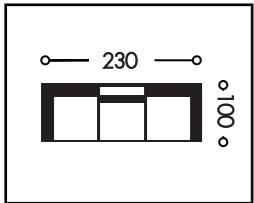

Αναστρέψιμος γωνιακός κανάπες με αδιάβροχο-easy clean ύφασμα.

Ο καναπές Scandal θα δώσει φινέτσα, άνεση και λειτουργικότητα στο καθιστικό σας. Με το αφρώδες υλικό μέτριας σκληρότητας και εξαιρετικά υψηλής επαναφοράς η απόλαυση της χαλάρωσης θα γίνει κομμάτι της καθημερινότητάς σας.

Χαρακτηριστικά:

- Ύψος καθίσματος: 43cm
- Βάθος καθίσματος με μαξιλάρι: 55cm
- Ύψος πλάτης με μαξιλάρι: 87cm
- Βάθος καθίσματος χωρίς μαξιλάρι: 80cm

Αναστρέψιμη γωνία

Εκτός από τις καθαρές γραμμές του ο καναπές Scandal έχει μια ευρύχωρη μοντέρνα διάταξη, που την οφείλει στην αποσπώμενη, αναστρέψιμη γωνία του, όπου μπορεί εύκολα να τοποθετηθεί είτε στην δεξιά, είτε στην αριστερή πλευρά του καναπέ, προσφέροντας την μεγαλύτερη δυνατή λειτουργικότητα.