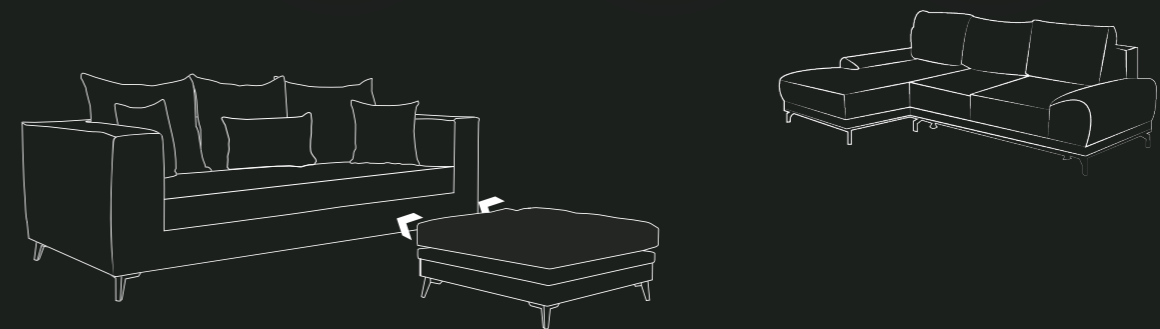

Αναστρέψιμος γωνιακός κανάπες με αδιάβροχο-easy clean ύφασμα.

Ο καναπές Scandal θα δώσει φινέτσα, άνεση και λειτουργικότητα στο καθιστικό σας. Με το αφρώδες υλικό μέτριας σκληρότητας και εξαιρετικά υψηλής επαναφοράς η απόλαυση της χαλάρωσης θα γίνει κομμάτι της καθημερινότητάς σας.

Χαρακτηριστικά:

- Ύψος καθίσματος: 43cm
- Βάθος καθίσματος με μαξιλάρι: 55cm
- Ύψος πλάτης με μαξιλάρι: 87cm
- Βάθος καθίσματος χωρίς μαξιλάρι: 80cm

### Τεχνικά Χαρακτηριστικά

- Σκελετός: Από Ξύλο Οξιάς επενδυμένος με μορισσανίδα και ελαστικούς ιμάντες 8 cm σε πλέξη.
- Μαξιλάρια καθίσματος: Αφρώδες υλικό πυκνότητας 900 μέτριας σκληρότητας υψηλής συμπίεσης εξαιρετικά υψηλής επαναφοράς και αντοχής επενδεδυμένο με επίστρωση το ανώστρωμα με ακρυλική Βάτα 300 . Αφρώδες υλικό πυκνότητας 4000 μέτριας προς υψηλής σκληρότητας υψηλής συμπίεσης εξαιρετικά υψηλής επαναφοράς και αντοχής επενδεδυμένο με επίστρωση το ανώστρωμα με ακρυλική Βάτα 100
- Μαξιλάρια πλάτης: Γέμισμα comforel μέσα σε θήκη.
- Διακοσμητικά Μαξιλάρια: Το υλικό των διακοσμητικών μαξιλαριών είναι από foam flak α σε θήκη.
  - Διακοσμητικά Μαξιλάρια Καναπέ 50x50cm: 2TEM.
  - 70x35cm: 1TEM.

Αναστρέψιμη γωνία

Εκτός από τις καθαρές γραμμές του ο καναπές Scandal έχει μια ευρύχωρη μοντέρνα διάταξη, που την οφείλει στην αποσπώμενη, αναστρέψιμη γωνία του, όπου μπορεί εύκολα να τοποθετηθεί είτε στην δεξιά, είτε στην αριστερή πλευρά του καναπέ, προσφέροντας την μεγαλύτερη δυνατή λειτουργικότητα.