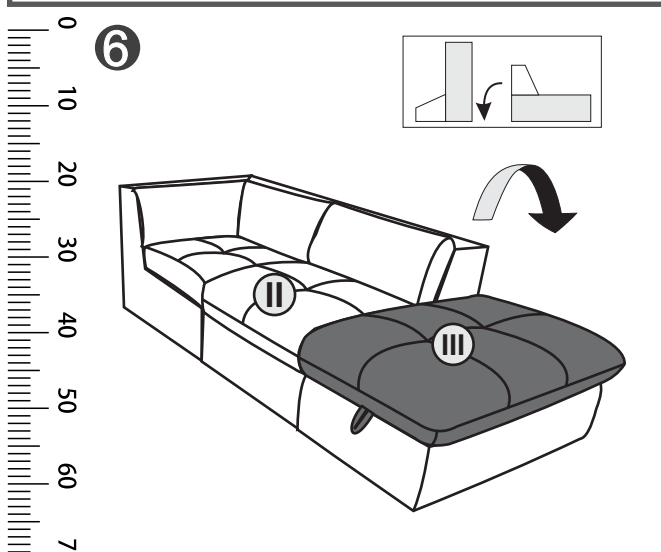

MODEL "MM 277 MONSERAT"

2F-OTM/BK KLEIN

OTM/BK KLEIN-2F

2/3

hardware bag/sachet matériel/zubehörbeutel/sachetti materiale/bolsa de materiales/worek materialowy pre-assembled/ pre assemble/vormontiert/premontato/wstępnie zamontowane