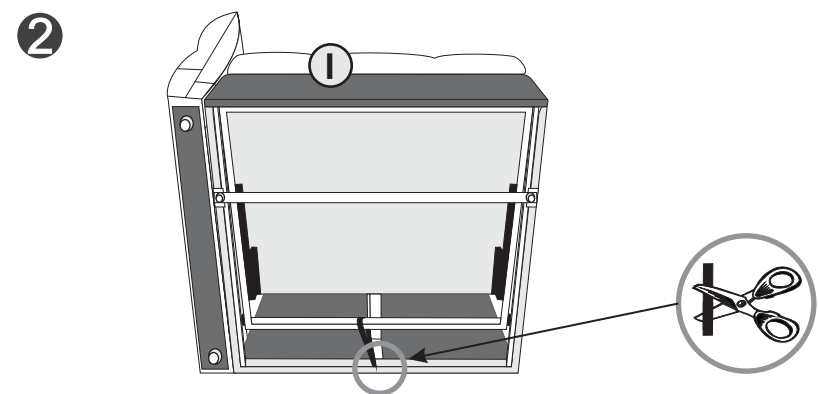

MODEL "MM 277 MONSERAT"

2F-OTM/BK KLEIN

OTM/BK KLEIN-2F

1/3

hardware bag/sachet matériel/zubehörbeutel/sachetti materiale/bolsa de materiales/worek materialowy pre-assembled/ pre assemble/vormontiert/premontato/wstępnie/zamontowane