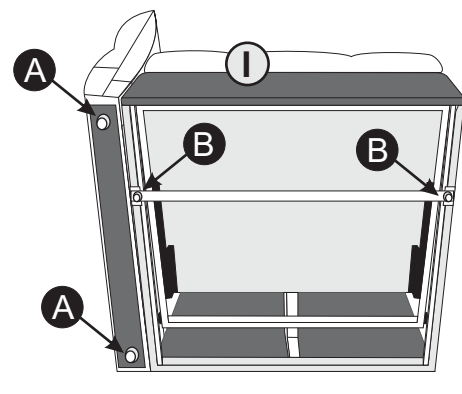

MODEL "MM 277 MONSERAT"

2F-OTM/BK KLEIN

OTM/BK KLEIN-2F

1/3

hardware bag/sachet matériel/zubehörbeutel/sachetti materiale/bolsa de materiales/worek materialowy pre-assembled/ pre assemble/vormontiert/premontato/wstępnie/zamontowane