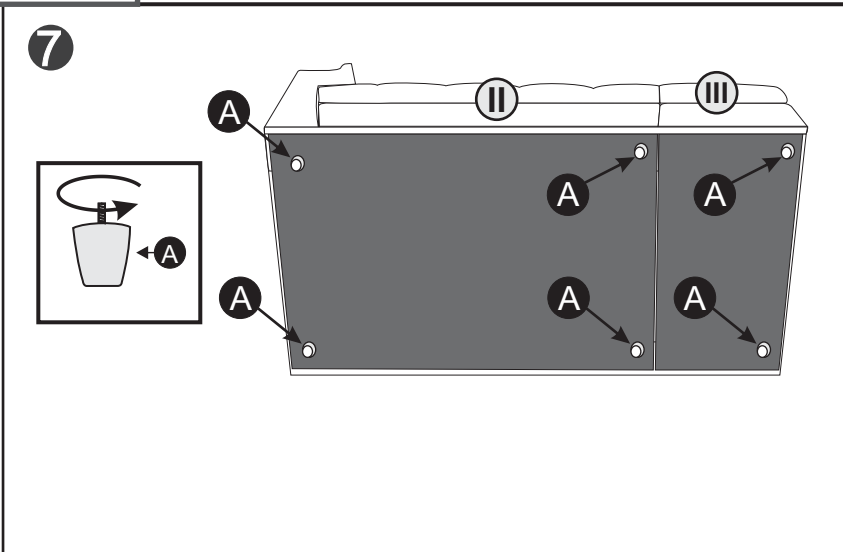

MODEL "MM 277 MONSERAT"

2F-OTM/BK KLEIN

OTM/BK KLEIN-2F

2/3

hardware bag/sachet matériel/zubehörbeutel/sachetti materiale/bolsa de materiales/worek materialowy pre-assembled/ pre assemble/vormontiert/premontato/wstępnie zamontowane