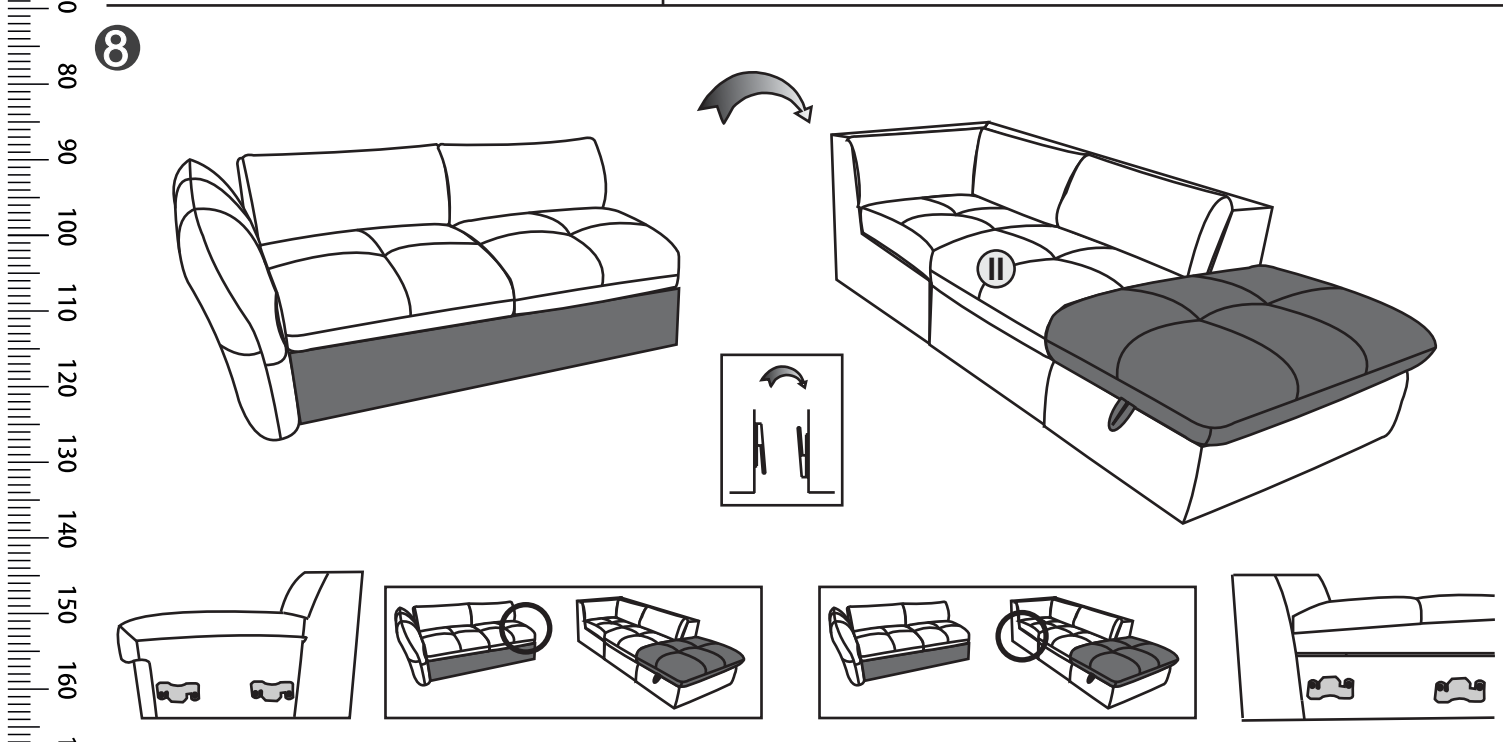

MODEL "MM 277 MONSERAT"

2F-OTM/BK KLEIN

OTM/BK KLEIN-2F

2/3

hardware bag/sachet matériel/zubehörbeutel/sachetti materiale/bolsa de materiales/worek materialowy pre-assembled/ pre assemble/vormontiert/premontato/wstępnie zamontowane