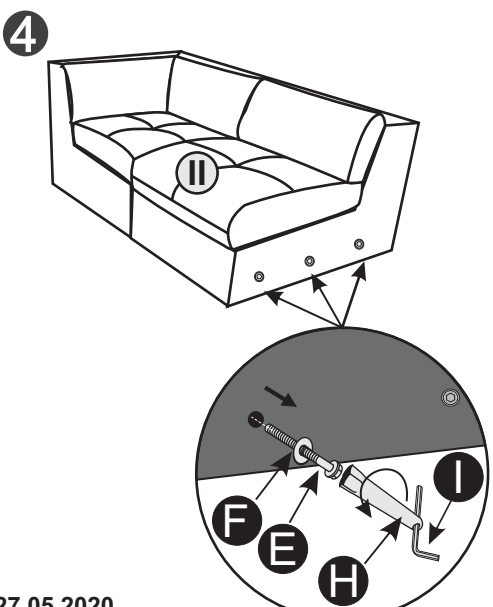

MODEL "MM 277 MONSERAT"

2F-OTM/BK KLEIN

OTM/BK KLEIN-2F

1/3

hardware bag/sachet matériel/zubehörbeutel/sachetti materiale/bolsa de materiales/worek materialowy pre-assembled/ pre assemble/vormontiert/premontato/wstępnie/zamontowane