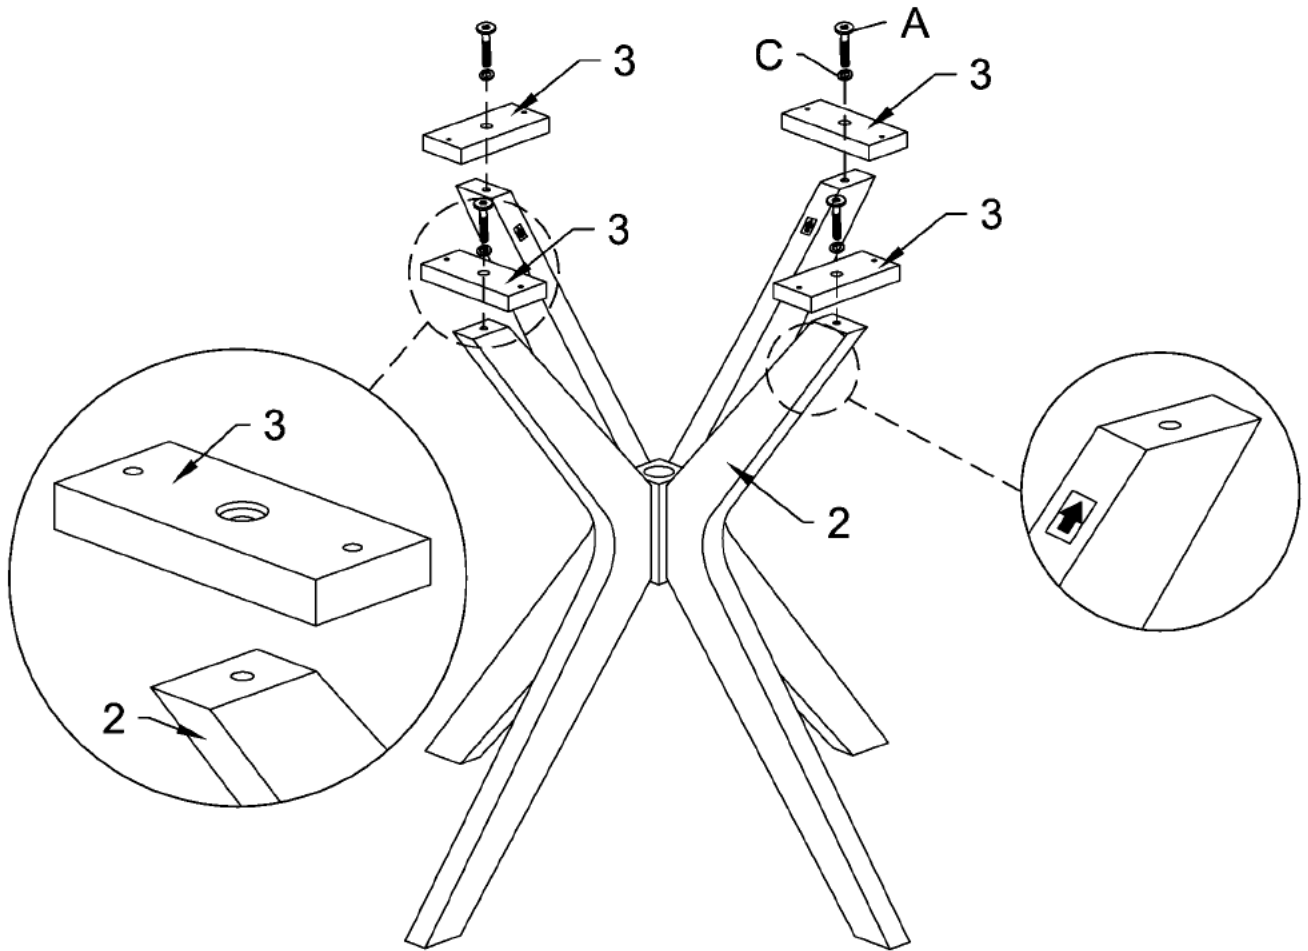

LIST OF PARTS

No	Description- περιγραφή	Qty
1	Table Top - Επιφάνεια τραπεζιού	x1
2	Table Legs- Πόδια τραπεζιού	x4
3	Legs Support- Στήριξη ποδιών	x4
4	Center Bracket Κεντρικός βραχίονας	x1

HARDWARE LIST

No	Description- περιγραφή	Qty
A	JCBC BOLT 	x12
B	Wood Screw 	x8
C	Spring Washer 	x12
D	Allen Key 	x1
E	Height Adjuster 	x4

WARNING - ΠΡΟΣΟΧΗ:

-Do Not over Tighten the bolts and screw
 -Μην σφίγγετε πολύ τα φυράμια και τις βίδες

Τελικό αποτέλεσμα Final view

1x1

2x4

3x4

4x1

3.