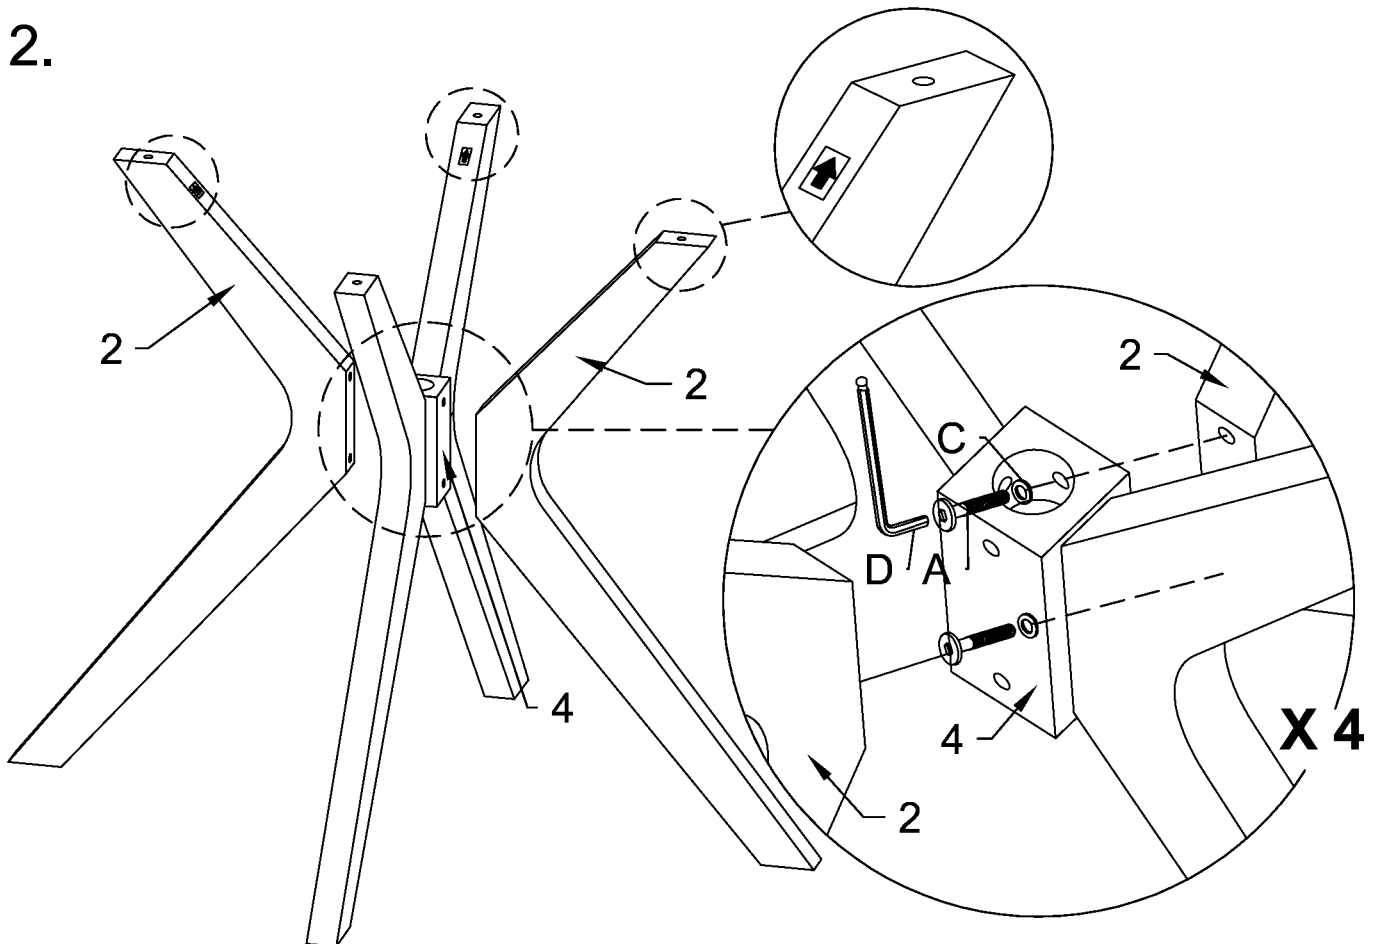

LIST OF PARTS

No	Description- περιγραφή	Qty
1	Table Top - Επιφάνεια τραπεζιού	x1
2	Table Legs- Πόδια τραπεζιού	x4
3	Legs Support- Στήριξη ποδιών	x4
4	Center Bracket Κεντρικός βραχίονας	x1

HARDWARE LIST

No	Description- περιγραφή	Qty
A	JCBC BOLT 	x12
B	Wood Screw 	x8
C	Spring Washer 	x12
D	Allen Key 	x1
E	Height Adjuster 	x4

WARNING - ΠΡΟΣΟΧΗ:

-Do Not over Tighten the bolts and screw
 -Μην σφίγγετε πολύ τα φυράμια και τις βίδες

Τελικό αποτέλεσμα Final view

1x1

2x4

3x4

4x1

3.