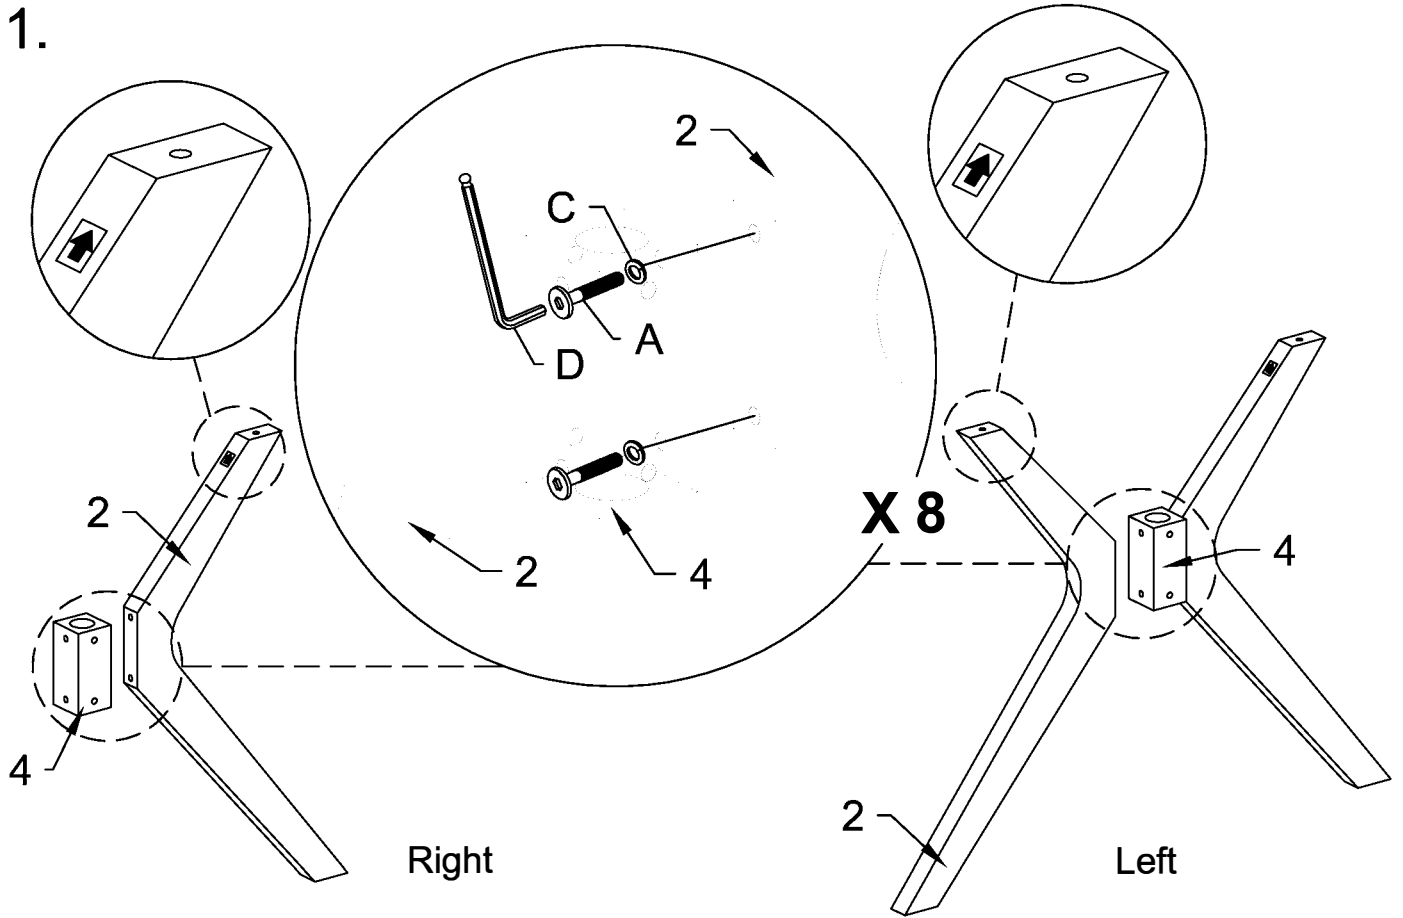

LIST OF PARTS

No	Description- περιγραφή	Qty
1	Table Top - Επιφάνεια τραπεζιού	x1
2	Table Legs- Πόδια τραπεζιού	x4
3	Legs Support- Στήριξη ποδιών	x4
4	Center Bracket Κεντρικός βραχίονας	x1

HARDWARE LIST

No	Description- περιγραφή	Qty
A	JCBC BOLT 	x12
B	Wood Screw 	x8
C	Spring Washer 	x12
D	Allen Key 	x1
E	Height Adjuster 	x4

WARNING - ΠΡΟΣΟΧΗ:

-Do Not over Tighten the bolts and screw
 -Μην σφίγγετε πολύ τα φυράμια και τις βίδες

Τελικό αποτέλεσμα Final view

1x1

2x4

3x4

4x1

3.