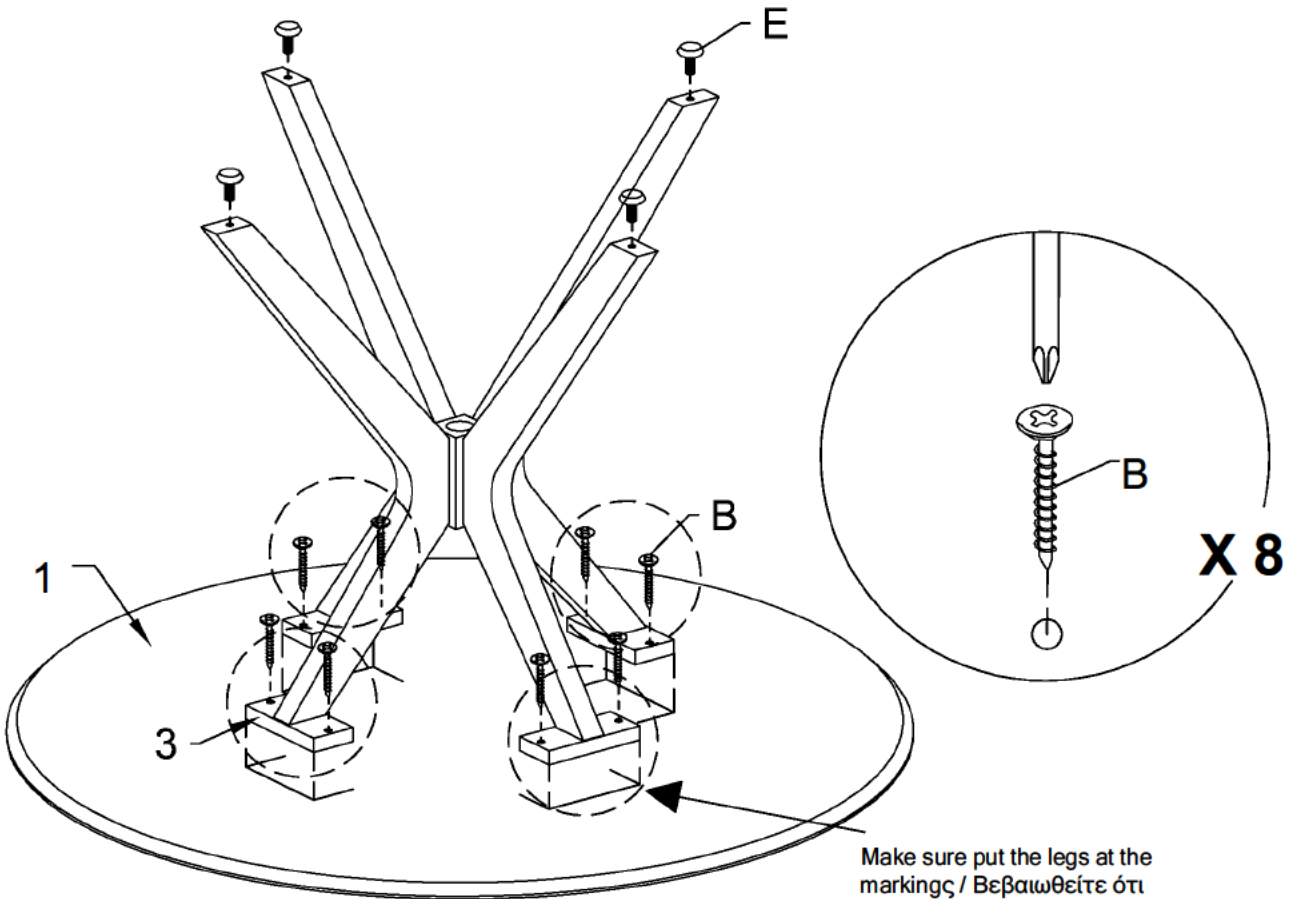

3.

4.

Make sure put the legs at the markingς / Βεβαιωθείτε ότι βάλατε τα πόδια στα σημάδια