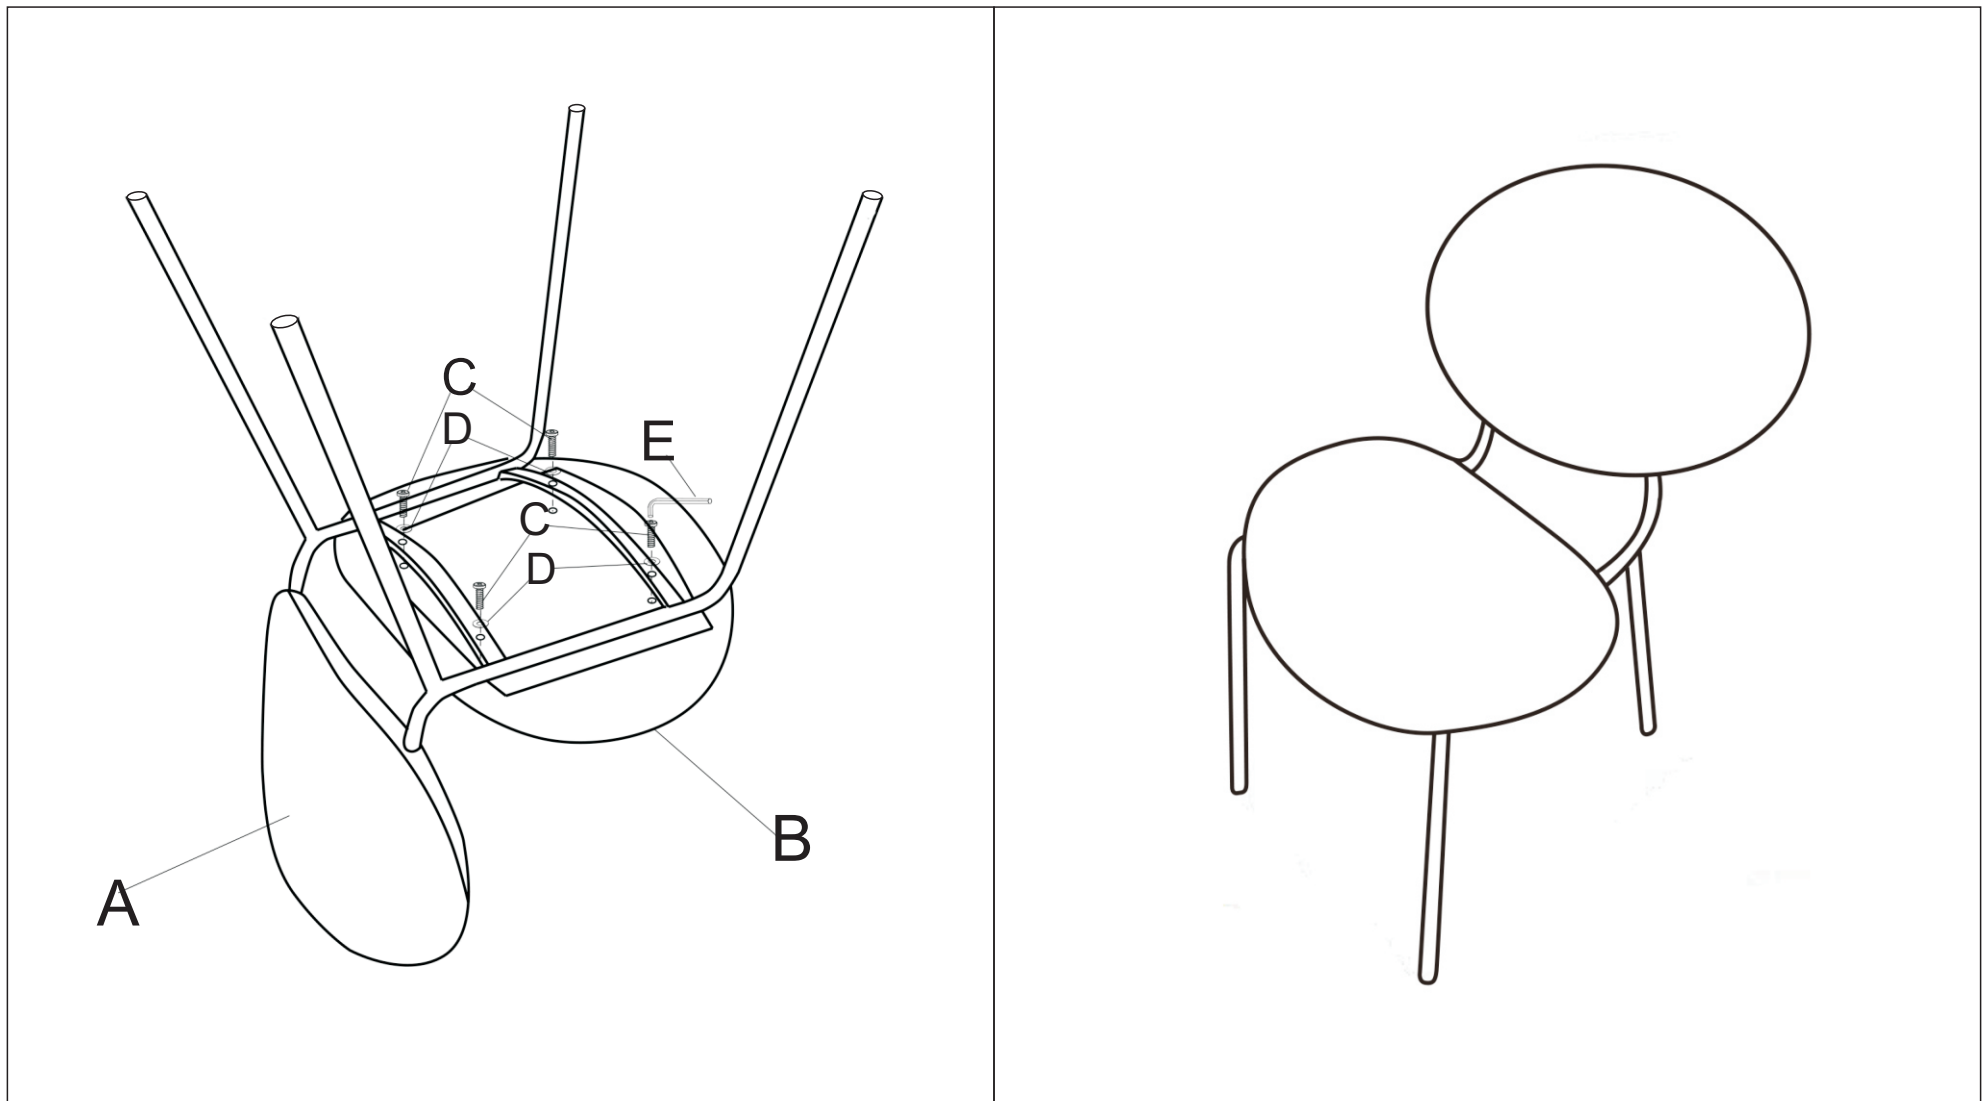

ASSEMBLY INSTRUCTIONS / ΟΔΗΓΙΕΣ ΣΥΝΑΡΜΟΛΟΓΗΣΗΣ

Ax1

Bx1

Cx4

Dx4

Ex1

Οδηγίες συντήρησης και φροντίδας επίπλου

- Όλα τα έπιπλα προορίζονται για χρήση σε εσωτερικό χώρο.
- Να τηρούνται σωστά οι οδηγίες συναρμολόγησης για την καλύτερη σταθερότητα του επίπλου.
- Κάντε έλεγχο στους συνδέσμους και τις βίδες ανά τακτά χρονικά διαστήματα. Όλες οι βίδες πρέπει να είναι καλά βιδωμένες.
- Για τη μη σωστή συναρμολόγηση και χρήση του επίπλου η εταιρία μας δε φέρει καμία ευθύνη.
- Όταν μετακινείται τα έπιπλα, ανασηκώστε τα και αποφύγετε να τα σύρετε γιατί έτσι μπορούν να προκληθούν φθορές στο πάτωμα και στα ίδια. Χρησιμοποιώντας τσοχάκια μπορείτε να προστατέψετε την επιφάνεια του πατώματός σας από μικροφθορές.
- Η καρέκλα αντέχει μέγιστο βάρος 120kg (σε καθιστή θέση).