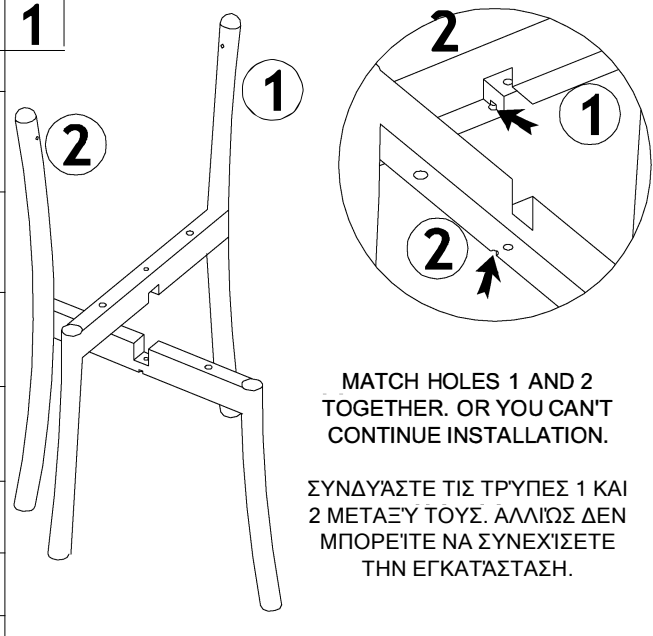

**PARTS / ΜΕΡΟΙ**

		QTY	
1	RIGHT FOOT ΔΕΞΙ ΠΟΔΙ	1	
2	LEFT FOOT ΑΡΙΣΤΕΡΟ ΠΟΔΙ	1	
3	M6*25 BOLT ΒΙΔΑ	2	
4	BLIND NUT	2	
5	WOODEN BACK ΞΥΛΙΝΗ ΠΛΑΤΗ	1	
6	M6*75 BOLT ΒΙΔΑ	4	
7	SEAT ΚΑΘΙΣΜΑ	1	

MATCH HOLES 1 AND 2 TOGETHER. OR YOU CAN'T CONTINUE INSTALLATION.

ΣΥΝΔΥΑΣΤΕ ΤΙΣ ΤΡΥΠΕΣ 1 ΚΑΙ 2 ΜΕΤΑΞΥ ΤΟΥΣ. ΑΛΛΙΩΣ ΔΕΝ ΜΠΟΡΕΙΤΕ ΝΑ ΣΥΝΕΧΙΣΕΤΕ ΤΗΝ ΕΓΚΑΤΑΣΤΑΣΗ.

SCREWDRIVER  
ΚΑΤΣΑΒΙΔΙ

1 PERSON  
1 ΑΤΟΜΟ