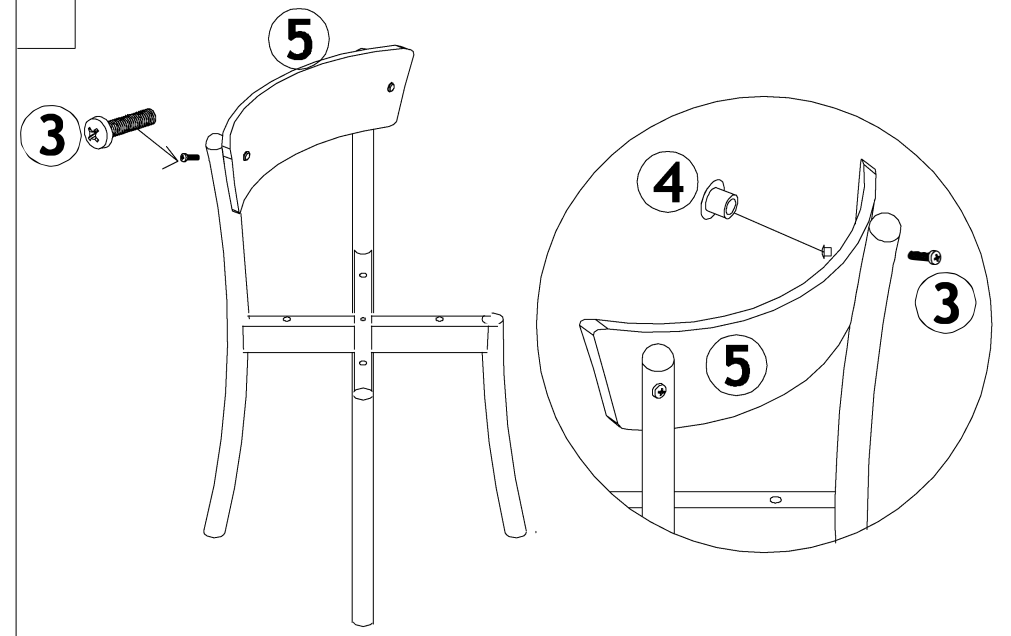

**PARTS / ΜΕΡΟΙ**

		QTY	
1	RIGHT FOOT ΔΕΞΙ ΠΟΔΙ	1	
2	LEFT FOOT ΑΡΙΣΤΕΡΟ ΠΟΔΙ	1	
3	M6*25 BOLT ΒΙΔΑ	2	
4	BLIND NUT	2	
5	WOODEN BACK ΞΥΛΙΝΗ ΠΛΑΤΗ	1	
6	M6*75 BOLT ΒΙΔΑ	4	
7	SEAT ΚΑΘΙΣΜΑ	1	

MATCH HOLES 1 AND 2 TOGETHER. OR YOU CAN'T CONTINUE INSTALLATION.

ΣΥΝΔΥΑΣΤΕ ΤΙΣ ΤΡΥΠΕΣ 1 ΚΑΙ 2 ΜΕΤΑΞΥ ΤΟΥΣ. ΑΛΛΙΩΣ ΔΕΝ ΜΠΟΡΕΙΤΕ ΝΑ ΣΥΝΕΧΙΣΕΤΕ ΤΗΝ ΕΓΚΑΤΑΣΤΑΣΗ.

SCREWDRIVER  
ΚΑΤΣΑΒΙΔΙ

1 PERSON  
1 ΑΤΟΜΟ