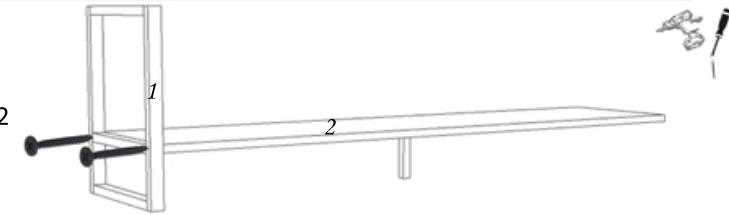

BRIDGE TV STAND

	MINIFIX MIL 20 PCS	20 ΒΙΔΕΣ MINIFIX		SCREW 4*30 4 PCS	4 ΒΙΔΕΣ 4*30
	MINIFIX HEAD 20 PCS	20 ΚΕΦΑΛΕΣ MINIFIX		HANDLE SCREW 6 PCS	6 ΒΙΔΕΣ ΓΙΑ ΠΟΜΟΛΑ
	HINGE 6 PCS	6 ΜΕΝΤΕΣΕΔΕΣ		ALYAN KEY 1 PCS	1 ΑΛΕΝ
	SCREW 3,5*18 28 PCS	28 ΒΙΔΕΣ 3,5*18		HANDLE 3 PCS	3 ΠΟΜΟΛΑ
	BACKREST NAIL 20 PCS	20 ΚΑΡΦΙΑ		20*30 WEDGE 6 PCS	6 ΠΑΤΟΥΣΑΚΙΑ 20*30
	DOWEL 20 PCS	20 ΣΥΔΕΤΙΚΑ ΚΑΡΦΙΑ		SCREW 4*50 4 PCS	4 ΒΙΔΕΣ 4*50

1.step

After attaching the wedges to the support profiles, screw them to the lower plate number 2 and the upper plate number 7 (3,5*18 screw).

Αφού τοποθετήσετε τα πατουσάκια στα μεταλλικό πλαίσιο, βιδώστε τα στα πανελ 2 & 7 με τη χρήση βιδών 3,5*18.

2.step

Screw the bottom plate number 2 to the side profile number 1 (4*50 screw).

Βιδώστε το πάνελ της βάσης 2 στο μεταλλικό πλαίσιο 1 με τη χρήση βιδών 4*50

3.step

Screw the bottom plate number 2 to the side profile number 3 (4*50 screw).