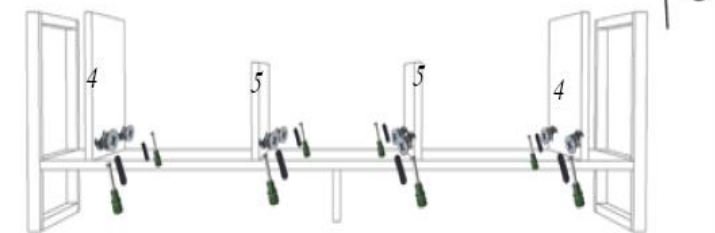

1.step

After attaching the wedges to the support profiles, screw them to the lower plate number 2 and the upper plate number 7 (3,5*18 screw).

Αφού τοποθετήσετε τα πατουσάκια στα μεταλλικό πλαίσιο, βιδώστε τα στα πανελ 2 & 7 με τη χρήση βιδών 3,5*18.

2.step

Screw the bottom plate number 2 to the side profile number 1 (4*50 screw).

Βιδώστε το πάνελ της βάσης 2 στο μεταλλικό πλαίσιο 1 με τη χρήση βιδών 4*50

3.step

Screw the bottom plate number 2 to the side profile number 3 (4*50 screw).

Βιδώστε το πάνελ της βάσης 2 στο μεταλλικό πλαίσιο 1 με τη χρήση βιδών 4*50

4.step

Mount the posts 4 and 5 on the bottom plate number 2 (minifix mil, minifix head, dowel).

Τοποθετήστε τα πάνελ 4 & 5 στο πάνελ της βάσης 2 με τη χρήση βιδών & κεφαλών minifix και συνδετικών καρφιών.