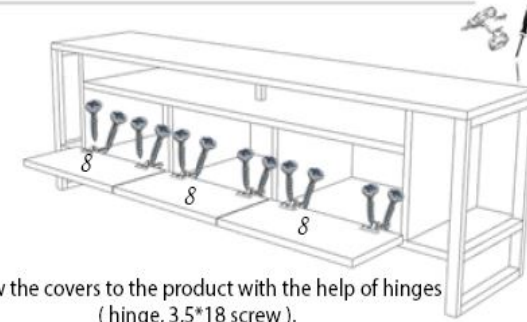

5.step

Mount the plate number 6 on the uprights (minifix mil, minifix head, dowel).

Τοποθετήστε το πάνελ 6 σε οριζόντια θέση με τη χρήση βιδών & κεφαλών minifix και συνδετικών καρφιών .

6.step

Screw the top plate number 7 to the side profiles (4*30 screw).

Βιδώστε το άνω πάνελ 7 στο πλαίσιο πλαισιο με τη χρήση βιδών 4*30.

7.step

Hammer the backrest (bacrest nail).

Καρφώστε την πλάτη με τη χρήση καρφιών.

8.step

Screw the handles to the covers (handle screw)

Βιδώστε τα πόμολα στις πόρτες.

Screw the covers to the product with the help of hinges (hinge, 3,5*18 screw).

Τοποθετήστε τις πόρτες στο έπιπλο με τη χρήση των μεντεσέδων και βιδών 3,5*18.