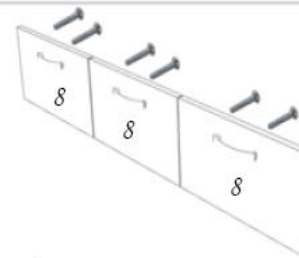

5.step

Mount the plate number 6 on the uprights (minifix mil, minifix head, dowel).

Τοποθετήστε το πάνελ 6 σε οριζόντια θέση με τη χρήση βιδών & κεφαλών minifix και συνδετικών καρφιών .

6.step

Screw the top plate number 7 to the side profiles (4*30 screw).

Βιδώστε το άνω πάνελ 7 στο πλαίσιο πλαισιο με τη χρήση βιδών 4*30.

7.step

Hammer the backrest (bacrest nail).

Καρφώστε την πλάτη με τη χρήση καρφιών.

8.step

Screw the handles to the covers (handle screw)

Βιδώστε τα πόμολα στις πόρτες.

Screw the covers to the product with the help of hinges (hinge, 3,5*18 screw).

Τοποθετήστε τις πόρτες στο έπιπλο με τη χρήση των μεντεσέδων και βιδών 3,5*18.