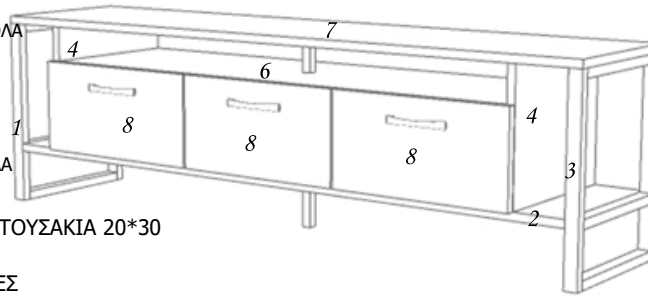

BRIDGE TV STAND

	MINIFIX MIL 20 PCS	20 ΒΙΔΕΣ MINIFIX		SCREW 4*30 4 PCS	4 ΒΙΔΕΣ 4*30
	MINIFIX HEAD 20 PCS	20 ΚΕΦΑΛΕΣ MINIFIX		HANDLE SCREW 6 PCS	6 ΒΙΔΕΣ ΓΙΑ ΠΟΜΟΛΑ
	HINGE 6 PCS	6 ΜΕΝΤΕΣΕΔΕΣ		ALYAN KEY 1 PCS	1 ΑΛΕΝ
	SCREW 3,5*18 28 PCS	28 ΒΙΔΕΣ 3,5*18		HANDLE 3 PCS	3 ΠΟΜΟΛΑ
	BACKREST NAIL 20 PCS	20 ΚΑΡΦΙΑ		20*30 WEDGE 6 PCS	6 ΠΑΤΟΥΣΑΚΙΑ 20*30
	DOWEL 20 PCS	20 ΣΥΔΕΤΙΚΑ ΚΑΡΦΙΑ		SCREW 4*50 4 PCS	4 ΒΙΔΕΣ 4*50