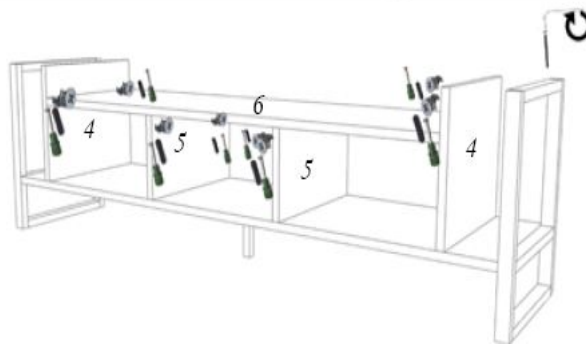

2.step

Screw the bottom plate number 2 to the side profile number 1 (4*50 screw).

Βιδώστε το πάνελ της βάσης 2 στο μεταλλικό πλαίσιο 1 με τη χρήση βιδών 4*50

3.step

Screw the bottom plate number 2 to the side profile number 3 (4*50 screw).

Βιδώστε το πάνελ της βάσης 2 στο μεταλλικό πλαίσιο 1 με τη χρήση βιδών 4*50

4.step

Mount the posts 4 and 5 on the bottom plate number 2 (minifix mil, minifix head, dowel).

Τοποθετήστε τα πάνελ 4 & 5 στο πάνελ της βάσης 2 με τη χρήση βιδών & κεφαλών minifix και συνδετικών καρφιών.

5.step

Mount the plate number 6 on the uprights (minifix mil, minifix head, dowel).

Τοποθετήστε το πάνελ 6 σε οριζόντια θέση με τη χρήση βιδών & κεφαλών minifix και συνδετικών καρφιών .

6.step

Screw the top plate number 7 to the side profiles (4*30 screw).