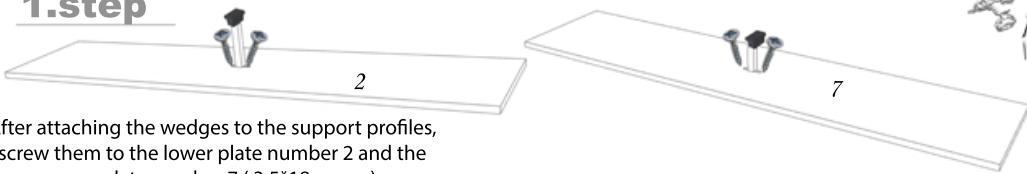

1.step

After attaching the wedges to the support profiles, screw them to the lower plate number 2 and the upper plate number 7 (3,5*18 screw).

Αφού τοποθετήσετε τα πατουσάκια στα μεταλλικό πλαίσιο, βιδώστε τα στα πανελ 2 & 7 με τη χρήση βιδών 3,5*18.

2.step

Screw the bottom plate number 2 to the side profile number 1 (4*50 screw).

Βιδώστε το πάνελ της βάσης 2 στο μεταλλικό πλαίσιο 1 με τη χρήση βιδών 4*50

3.step

Screw the bottom plate number 2 to the side profile number 3 (4*50 screw).