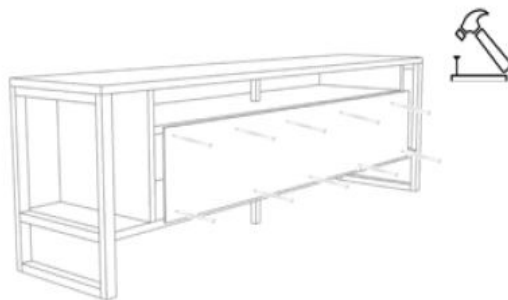

7.step

Hammer the backrest (bacrest nail).

Καρφώστε την πλάτη με τη χρήση καρφιών.