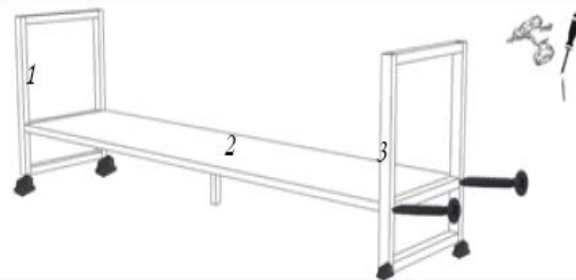

1.step

After attaching the wedges to the support profiles, screw them to the lower plate number 2 and the upper plate number 7 (3,5*18 screw).

Αφού τοποθετήσετε τα πατουσάκια στα μεταλλικό πλαίσιο, βιδώστε τα στα πανελ 2 & 7 με τη χρήση βιδών 3,5*18.

2.step

Screw the bottom plate number 2 to the side profile number 1 (4*50 screw).

Βιδώστε το πάνελ της βάσης 2 στο μεταλλικό πλαίσιο 1 με τη χρήση βιδών 4*50

3.step

Screw the bottom plate number 2 to the side profile number 3 (4*50 screw).