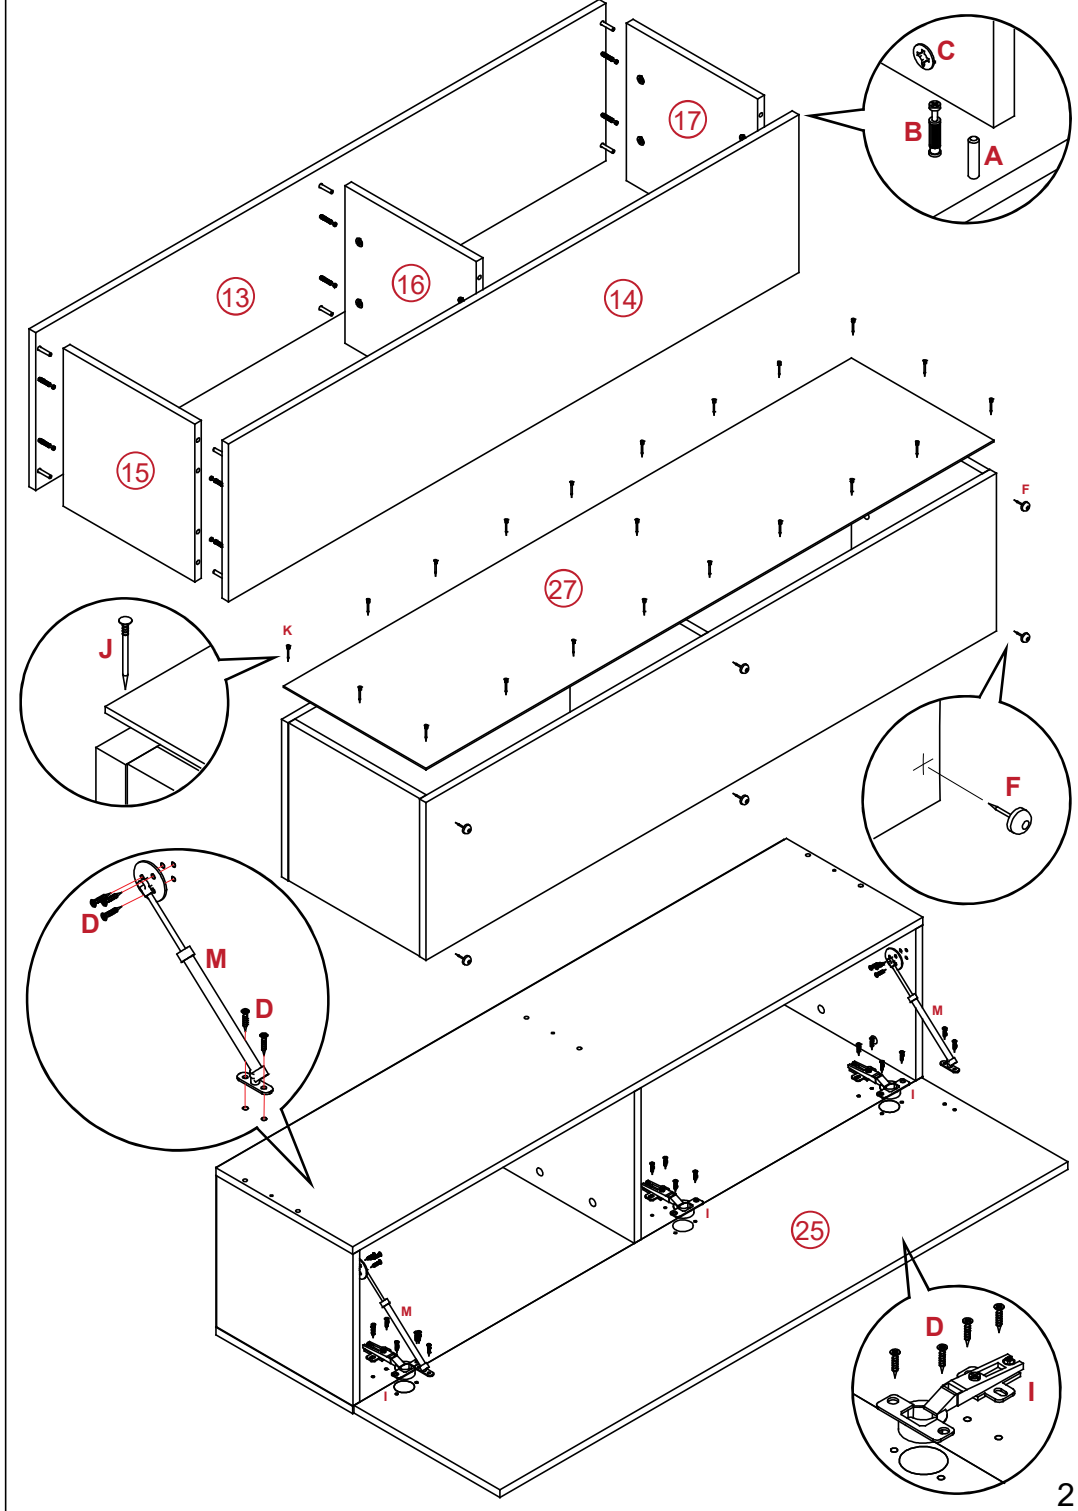

2 YEARS WARRANTY  
2 ΧΡΟΝΙΑ ΕΓΓΥΗΣΗ  
2 ГОДИНИ ГАРАНЦИЯ

ΑΠΑΡΑΙΤΗΤΗ Η ΣΤΗΡΙΞΗ ΣΤΟΝ ΤΟΙΧΟ

MOUNTING TO THE WALL IS  
REQUIRED  
НЕОБХОДИМО Ε  
ЗАΧΩΑΧΑΝΕ ΚΨΜ ΣΤΕΝΑΤΑ

1	159,1 x 25,1 x 1,6 cm	1	1/3	15	31,8 x 33,1 x 1,6 cm	1	2/3
2	21,4 x 25,1 x 1,6 cm	1	1/3	16	31,8 x 33,1 x 1,6 cm	1	2/3
3	21,4 x 25,1 x 1,6 cm	2	1/3	17	31,8 x 33,1 x 1,6 cm	1	2/3
4	78,4 x 25,1 x 1,6 cm	1	1/3	18	138,2 x 33,1 x 1,6 cm	1	2/3
5	25,1 x 25,1 x 1,6 cm	1	1/3	19	138,2 x 33,1 x 1,6 cm	1	2/3
6	56,4 x 25,1 x 1,6 cm	1	1/3	20	30,8 x 33,1 x 1,6 cm	1	2/3
7	159,1 x 9,0 x 1,6 cm	1	1/3	21	30,8 x 33,1 x 1,6 cm	1	2/3
8	25,1 x 9,0 x 1,6 cm	1	1/3	22	30,8 x 33,1 x 1,6 cm	2	2/3
9	42,0 x 9,0 x 1,6 cm	1	1/3	23	138,2 x 17,2 x 1,6 cm	1	3/3
10	80,1 x 9,0 x 1,6 cm	1	1/3	24	138,2 x 17,2 x 1,6 cm	1	3/3
11	15,0 x 9,0 x 1,6 cm	1	1/3	25	137,6 x 35,5 x 1,6 cm	1	3/3
12	25,0 x 7,5 x 1,6 cm	3	1/3	26	137,6 x 34,5 x 1,6 cm	1	3/3
13	138,2 x 33,1 x 1,6 cm	1	2/3	27	137,5 x 34,5 cm	1	3/3
14	138,2 x 33,1 x 1,6 cm	1	2/3	28	137,5 x 33,5 cm	1	3/3