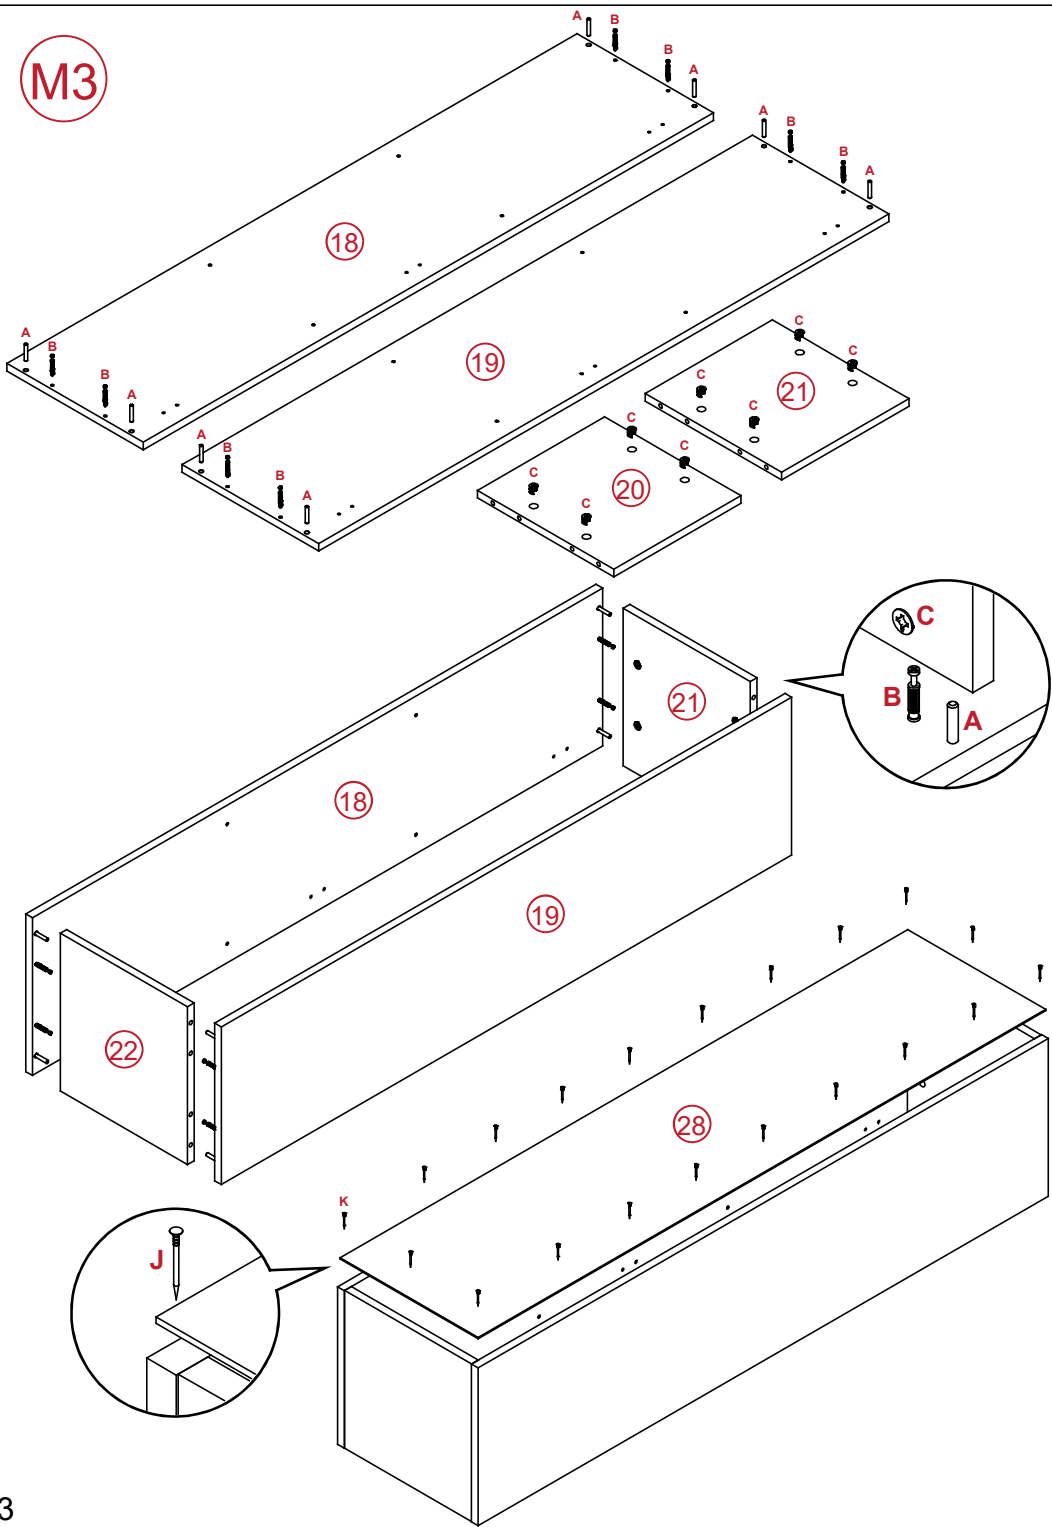

2 YEARS WARRANTY  
2 ΧΡΟΝΙΑ ΕΓΓΥΗΣΗ  
2 ГОДИНИ ГАРАНЦИЯ

ΑΠΑΡΑΙΤΗΤΗ Η ΣΤΗΡΙΞΗ ΣΤΟΝ ΤΟΙΧΟ

MOUNTING TO THE WALL IS  
REQUIRED  
НЕОБХОДИМО Ε  
ЗАΧΩΑΧΑΝΕ ΚΨΜ ΣΤΕΝΑΤΑ

1	159,1 x 25,1 x 1,6 cm	1	1/3	15	31,8 x 33,1 x 1,6 cm	1	2/3
2	21,4 x 25,1 x 1,6 cm	1	1/3	16	31,8 x 33,1 x 1,6 cm	1	2/3
3	21,4 x 25,1 x 1,6 cm	2	1/3	17	31,8 x 33,1 x 1,6 cm	1	2/3
4	78,4 x 25,1 x 1,6 cm	1	1/3	18	138,2 x 33,1 x 1,6 cm	1	2/3
5	25,1 x 25,1 x 1,6 cm	1	1/3	19	138,2 x 33,1 x 1,6 cm	1	2/3
6	56,4 x 25,1 x 1,6 cm	1	1/3	20	30,8 x 33,1 x 1,6 cm	1	2/3
7	159,1 x 9,0 x 1,6 cm	1	1/3	21	30,8 x 33,1 x 1,6 cm	1	2/3
8	25,1 x 9,0 x 1,6 cm	1	1/3	22	30,8 x 33,1 x 1,6 cm	2	2/3
9	42,0 x 9,0 x 1,6 cm	1	1/3	23	138,2 x 17,2 x 1,6 cm	1	3/3
10	80,1 x 9,0 x 1,6 cm	1	1/3	24	138,2 x 17,2 x 1,6 cm	1	3/3
11	15,0 x 9,0 x 1,6 cm	1	1/3	25	137,6 x 35,5 x 1,6 cm	1	3/3
12	25,0 x 7,5 x 1,6 cm	3	1/3	26	137,6 x 34,5 x 1,6 cm	1	3/3
13	138,2 x 33,1 x 1,6 cm	1	2/3	27	137,5 x 34,5 cm	1	3/3
14	138,2 x 33,1 x 1,6 cm	1	2/3	28	137,5 x 33,5 cm	1	3/3

M3

M2

M4