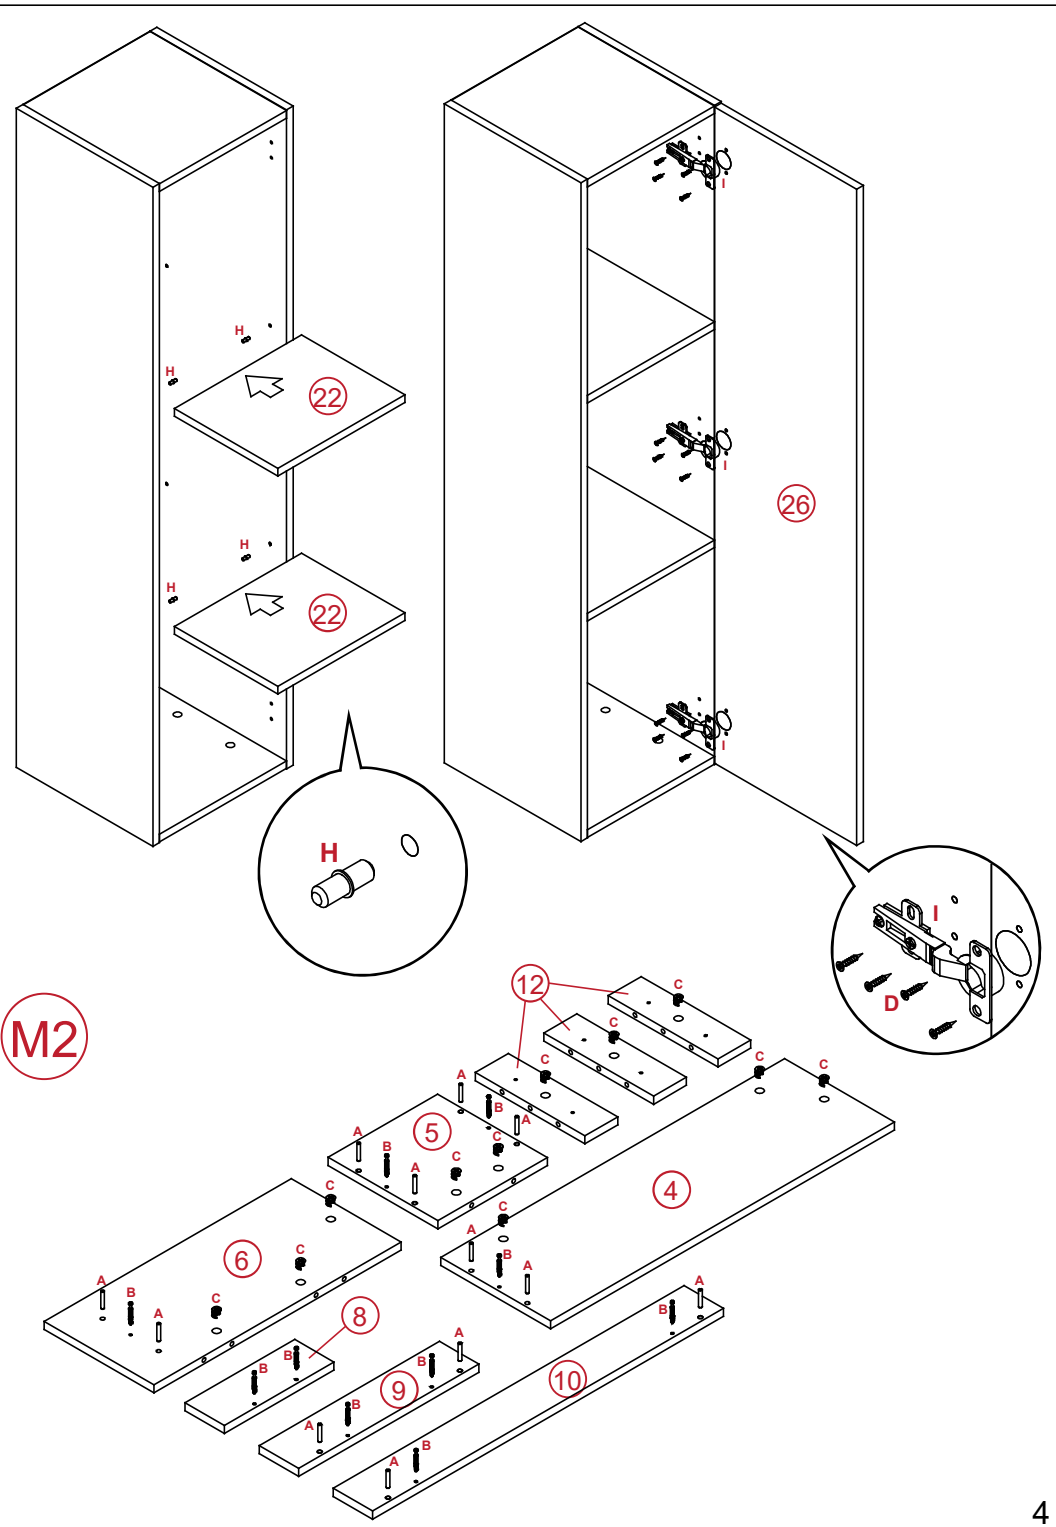

2 YEARS WARRANTY  
2 ΧΡΟΝΙΑ ΕΓΓΥΗΣΗ  
2 ГОДИНИ ГАРАНЦИЯ

ΑΠΑΡΑΙΤΗΤΗ Η ΣΤΗΡΙΞΗ ΣΤΟΝ ΤΟΙΧΟ

MOUNTING TO THE WALL IS  
REQUIRED  
НЕОБХОДИМО Ε  
ЗАΧΩΑΧΑΝΕ ΚΨΜ ΣΤΕΝΑΤΑ

1	159,1 x 25,1 x 1,6 cm	1	1/3	15	31,8 x 33,1 x 1,6 cm	1	2/3
2	21,4 x 25,1 x 1,6 cm	1	1/3	16	31,8 x 33,1 x 1,6 cm	1	2/3
3	21,4 x 25,1 x 1,6 cm	2	1/3	17	31,8 x 33,1 x 1,6 cm	1	2/3
4	78,4 x 25,1 x 1,6 cm	1	1/3	18	138,2 x 33,1 x 1,6 cm	1	2/3
5	25,1 x 25,1 x 1,6 cm	1	1/3	19	138,2 x 33,1 x 1,6 cm	1	2/3
6	56,4 x 25,1 x 1,6 cm	1	1/3	20	30,8 x 33,1 x 1,6 cm	1	2/3
7	159,1 x 9,0 x 1,6 cm	1	1/3	21	30,8 x 33,1 x 1,6 cm	1	2/3
8	25,1 x 9,0 x 1,6 cm	1	1/3	22	30,8 x 33,1 x 1,6 cm	2	2/3
9	42,0 x 9,0 x 1,6 cm	1	1/3	23	138,2 x 17,2 x 1,6 cm	1	3/3
10	80,1 x 9,0 x 1,6 cm	1	1/3	24	138,2 x 17,2 x 1,6 cm	1	3/3
11	15,0 x 9,0 x 1,6 cm	1	1/3	25	137,6 x 35,5 x 1,6 cm	1	3/3
12	25,0 x 7,5 x 1,6 cm	3	1/3	26	137,6 x 34,5 x 1,6 cm	1	3/3
13	138,2 x 33,1 x 1,6 cm	1	2/3	27	137,5 x 34,5 cm	1	3/3
14	138,2 x 33,1 x 1,6 cm	1	2/3	28	137,5 x 33,5 cm	1	3/3

M3

M2

M4