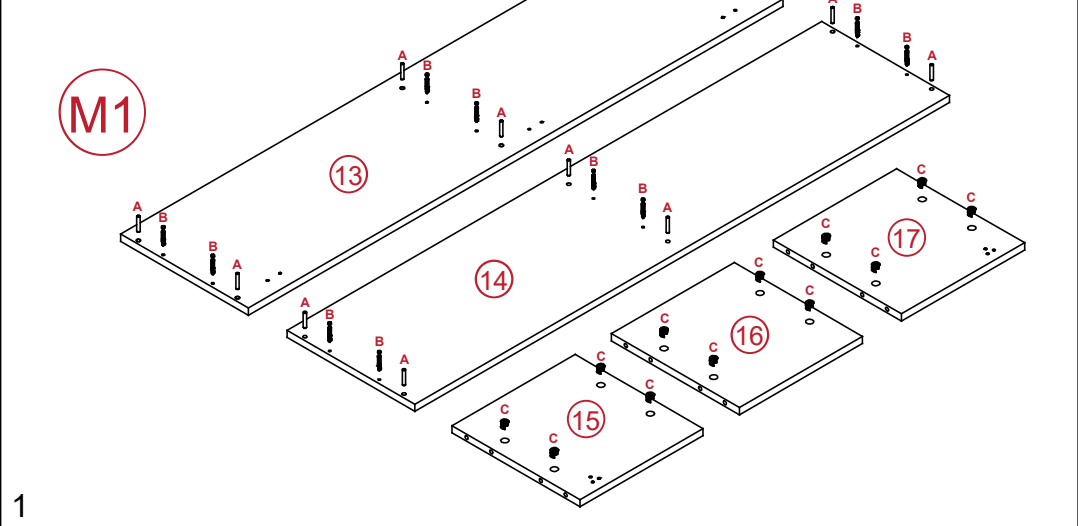

2 YEARS WARRANTY  
2 ΧΡΟΝΙΑ ΕΓΓΥΗΣΗ  
2 ГОДИНИ ГАРАНЦИЯ

ΑΠΑΡΑΙΤΗΤΗ Η ΣΤΗΡΙΞΗ ΣΤΟΝ ΤΟΙΧΟ

MOUNTING TO THE WALL IS  
REQUIRED  
НЕОБХОДИМО Ε  
ЗАΧΩΑΧΑΝΕ ΚΨΜ ΣΤΕΝΑΤΑ

1	159,1 x 25,1 x 1,6 cm	1	1/3	15	31,8 x 33,1 x 1,6 cm	1	2/3
2	21,4 x 25,1 x 1,6 cm	1	1/3	16	31,8 x 33,1 x 1,6 cm	1	2/3
3	21,4 x 25,1 x 1,6 cm	2	1/3	17	31,8 x 33,1 x 1,6 cm	1	2/3
4	78,4 x 25,1 x 1,6 cm	1	1/3	18	138,2 x 33,1 x 1,6 cm	1	2/3
5	25,1 x 25,1 x 1,6 cm	1	1/3	19	138,2 x 33,1 x 1,6 cm	1	2/3
6	56,4 x 25,1 x 1,6 cm	1	1/3	20	30,8 x 33,1 x 1,6 cm	1	2/3
7	159,1 x 9,0 x 1,6 cm	1	1/3	21	30,8 x 33,1 x 1,6 cm	1	2/3
8	25,1 x 9,0 x 1,6 cm	1	1/3	22	30,8 x 33,1 x 1,6 cm	2	2/3
9	42,0 x 9,0 x 1,6 cm	1	1/3	23	138,2 x 17,2 x 1,6 cm	1	3/3
10	80,1 x 9,0 x 1,6 cm	1	1/3	24	138,2 x 17,2 x 1,6 cm	1	3/3
11	15,0 x 9,0 x 1,6 cm	1	1/3	25	137,6 x 35,5 x 1,6 cm	1	3/3
12	25,0 x 7,5 x 1,6 cm	3	1/3	26	137,6 x 34,5 x 1,6 cm	1	3/3
13	138,2 x 33,1 x 1,6 cm	1	2/3	27	137,5 x 34,5 cm	1	3/3
14	138,2 x 33,1 x 1,6 cm	1	2/3	28	137,5 x 33,5 cm	1	3/3

M3

M2

M4