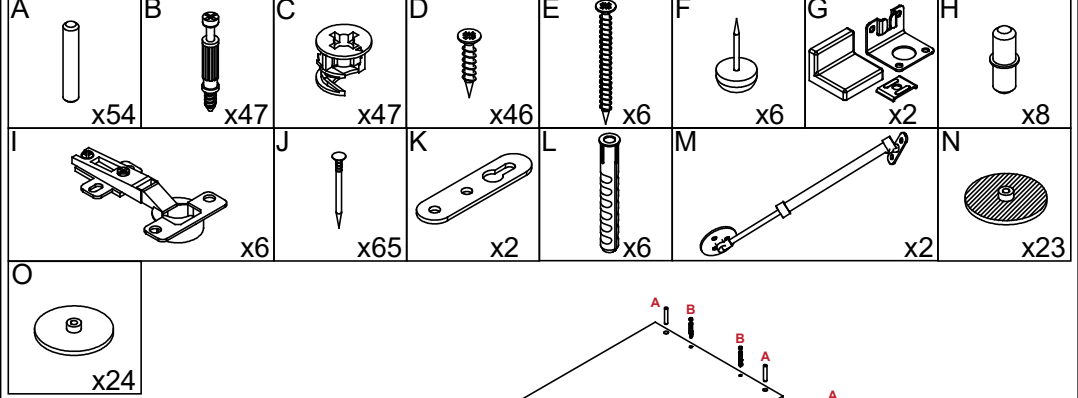

2 YEARS WARRANTY  
2 ΧΡΟΝΙΑ ΕΓΓΥΗΣΗ  
2 ГОДИНИ ГАРАНЦИЯ

ΑΠΑΡΑΙΤΗΤΗ Η ΣΤΗΡΙΞΗ ΣΤΟΝ ΤΟΙΧΟ

MOUNTING TO THE WALL IS  
REQUIRED  
НЕОБХОДИМО Ε  
ЗАΧΩΑΧΑΝΕ ΚΨΜ ΣΤΕΝΑΤΑ

1	159,1 x 25,1 x 1,6 cm	1	1/3	15	31,8 x 33,1 x 1,6 cm	1	2/3
2	21,4 x 25,1 x 1,6 cm	1	1/3	16	31,8 x 33,1 x 1,6 cm	1	2/3
3	21,4 x 25,1 x 1,6 cm	2	1/3	17	31,8 x 33,1 x 1,6 cm	1	2/3
4	78,4 x 25,1 x 1,6 cm	1	1/3	18	138,2 x 33,1 x 1,6 cm	1	2/3
5	25,1 x 25,1 x 1,6 cm	1	1/3	19	138,2 x 33,1 x 1,6 cm	1	2/3
6	56,4 x 25,1 x 1,6 cm	1	1/3	20	30,8 x 33,1 x 1,6 cm	1	2/3
7	159,1 x 9,0 x 1,6 cm	1	1/3	21	30,8 x 33,1 x 1,6 cm	1	2/3
8	25,1 x 9,0 x 1,6 cm	1	1/3	22	30,8 x 33,1 x 1,6 cm	2	2/3
9	42,0 x 9,0 x 1,6 cm	1	1/3	23	138,2 x 17,2 x 1,6 cm	1	3/3
10	80,1 x 9,0 x 1,6 cm	1	1/3	24	138,2 x 17,2 x 1,6 cm	1	3/3
11	15,0 x 9,0 x 1,6 cm	1	1/3	25	137,6 x 35,5 x 1,6 cm	1	3/3
12	25,0 x 7,5 x 1,6 cm	3	1/3	26	137,6 x 34,5 x 1,6 cm	1	3/3
13	138,2 x 33,1 x 1,6 cm	1	2/3	27	137,5 x 34,5 cm	1	3/3
14	138,2 x 33,1 x 1,6 cm	1	2/3	28	137,5 x 33,5 cm	1	3/3