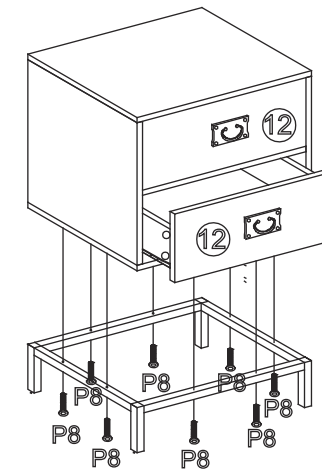

# ΟΔΗΓΙΕΣ ΣΥΝΑΡΜΟΛΟΓΗΣΗΣ / ASSEMBLING INSTRUCTIONS / Инструкция за сглобяване

1

2

P1			x 18
P2			x 18
P3		M5x40mm	x 4
P4		M4x35mm	x 10
P5		M8x30mm	x 10
P6		CL DL DR CR	2 SETS
P7		M3.5x12mm	x 26
P8		M6x30mm	x 8
P9		M6x35mm	x 4
P10			x 1
P11		M4x14mm	x 4
P12			x 2
P13			x 2
P14			x 4
P15			x 2

3

5

6

7

8

9

10

**Απαραίτητη η στήριξη στον τοίχο**

**Mounting to the wall is required**

**Необходимо е да бъде захванато за стената**