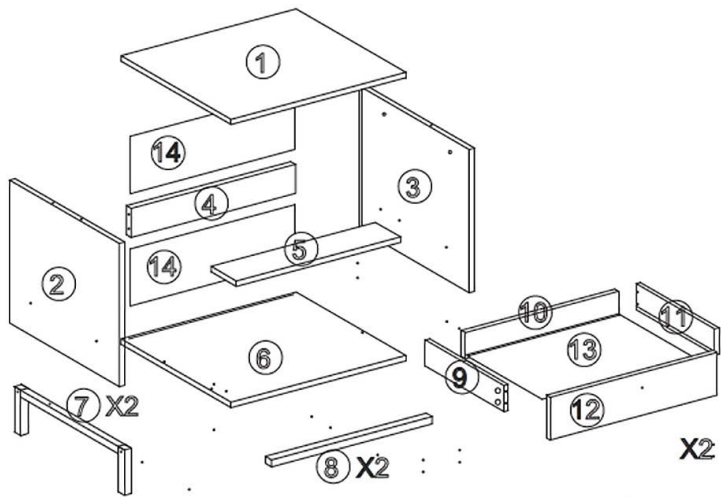

# ΟΔΗΓΙΕΣ ΣΥΝΑΡΜΟΛΟΓΗΣΗΣ / ASSEMBLING INSTRUCTIONS / Инструкция за сглобяване

1

2

P1			x 18
P2			x 18
P3		M5x40mm	x 4
P4		M4x35mm	x 10
P5		M8x30mm	x 10
P6		CL DL DR CR	2 SETS
P7		M3.5x12mm	x 26
P8		M6x30mm	x 8
P9		M6x35mm	x 4
P10			x 1
P11		M4x14mm	x 4
P12			x 2
P13			x 2
P14			x 4
P15			x 2

3

5

6

7

8

9

10

**Απαραίτητη η στήριξη στον τοίχο**

**Mounting to the wall is required**

**Необходимо е да бъде захванато за стената**