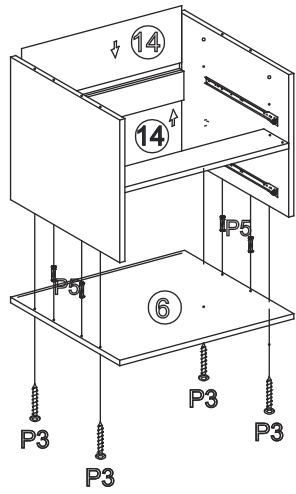

# ΟΔΗΓΙΕΣ ΣΥΝΑΡΜΟΛΟΓΗΣΗΣ / ASSEMBLING INSTRUCTIONS / Инструкция за сглобяване

1

2

P1			x 18
P2			x 18
P3		M5x40mm	x 4
P4		M4x35mm	x 10
P5		M8x30mm	x 10
P6		CL DL DR CR	2 SETS
P7		M3.5x12mm	x 26
P8		M6x30mm	x 8
P9		M6x35mm	x 4
P10			x 1
P11		M4x14mm	x 4
P12			x 2
P13			x 2
P14			x 4
P15			x 2

3

5

6

7

8

9

10

**Απαραίτητη η στήριξη στον τοίχο**

**Mounting to the wall is required**

**Необходимо е да бъде захванато за стената**