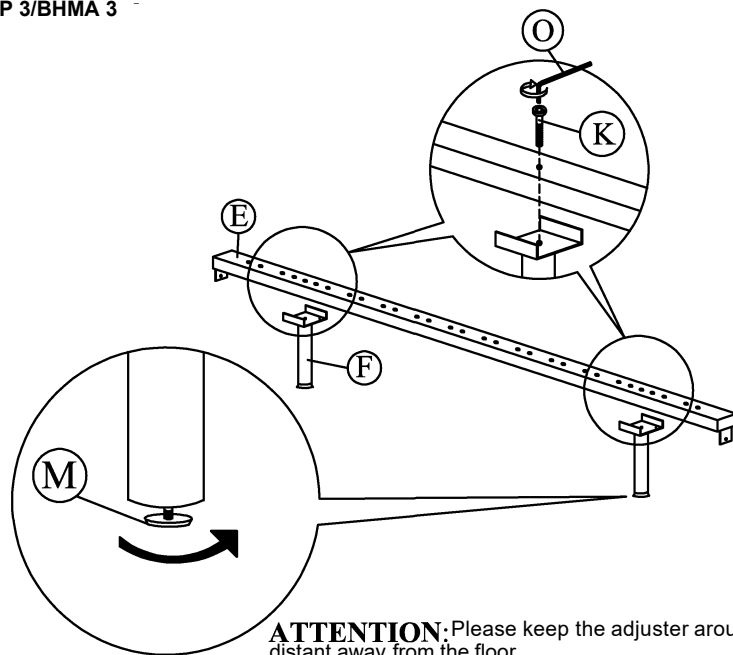

## STEP 1/ΒΗΜΑ 1

## STEP 3/ΒΗΜΑ 3

**ATTENTION:** Please keep the adjuster around 5 to 8mm distant away from the floor.

**ΠΡΟΣΟΧΗ:** Κρατήστε απόσταση μεταξύ του ρεγουλατόρου και του δαπέδου, 5 με 8mm. Τα πόδια θα πατήσουν στο δάπεδο μόλις πέσει βάρος πάνω στο κρεβάτι (στρώμα, σώμα).