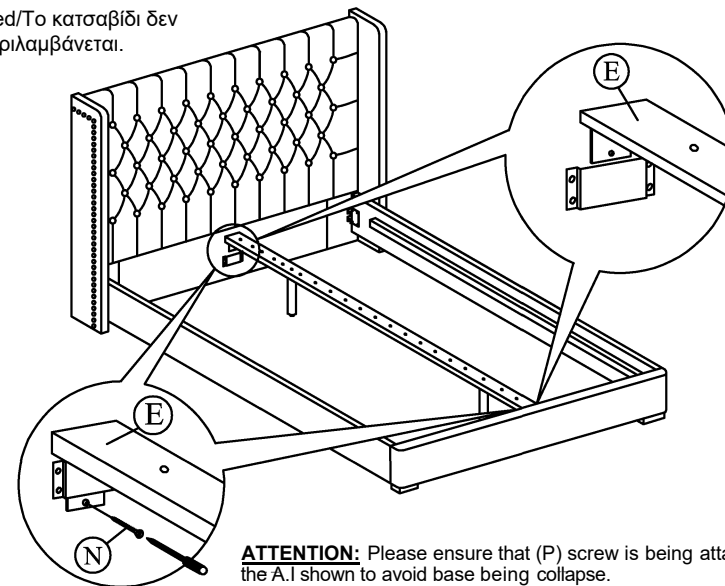

## STEP 2/ΒΗΜΑ 2

## STEP 3/ΒΗΜΑ 3

**ATTENTION:** Please keep the adjuster around 5 to 8mm distant away from the floor.

**ΠΡΟΣΟΧΗ:** Κρατήστε απόσταση μεταξύ του ρεγουλατόρου και του δαπέδου, 5 με 8mm. Τα πόδια θα πατήσουν στο δάπεδο μόλις πέσει βάρος πάνω στο κρεβάτι (στρώμα, σώμα).

## STEP 4/ΒΗΜΑ 4

\*The screwdriver is not included/Το κατσαβίδι δεν συμπεριλαμβάνεται.

**ATTENTION:** Please ensure that (P) screw is being attach as per the A.I shown to avoid base being collapse.

**ΠΡΟΣΟΧΗ:** Βεβαιωθείτε ότι η βίδα (P) είναι στερεωμένη σύμφωνα με τις οδηγίες, για να αποφύγετε την κατάρρευση της βάσης.