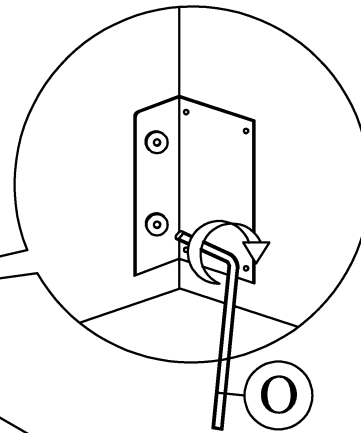

STEP 5/BHMA 5

Attention: Do not move the bed mattress on. Do not drag the bed on rough surfaces or on rags, as there is risk of damaging the frame of the bed.
Προσοχή: Μην μετακινείτε το κρεβάτι μαζί με το στρώμα. Μην σύρετε το κρεβάτι σε τραχιές επιφάνειες ή πάνω σε χαλιά, καθώς υπάρχει κίνδυνος να προκαλέσετε ζημιά στον σκελετό του κρεβατιού.