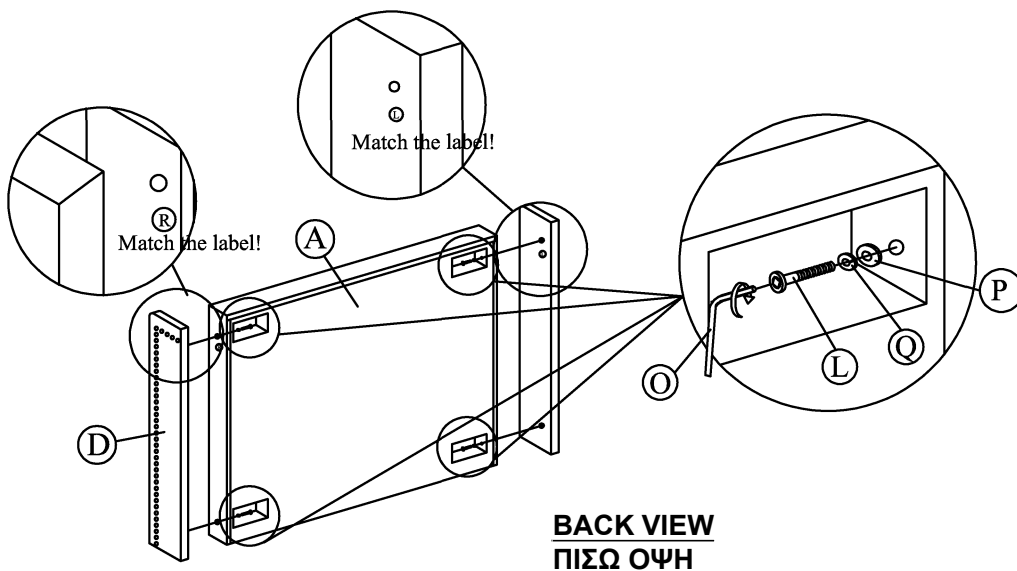

## STEP 1/ΒΗΜΑ 1

## STEP 3/ΒΗΜΑ 3

**ATTENTION:** Please keep the adjuster around 5 to 8mm distant away from the floor.

**ΠΡΟΣΟΧΗ:** Κρατήστε απόσταση μεταξύ του ρεγουλατόρου και του δαπέδου, 5 με 8mm. Τα πόδια θα πατήσουν στο δάπεδο μόλις πέσει βάρος πάνω στο κρεβάτι (στρώμα, σώμα).