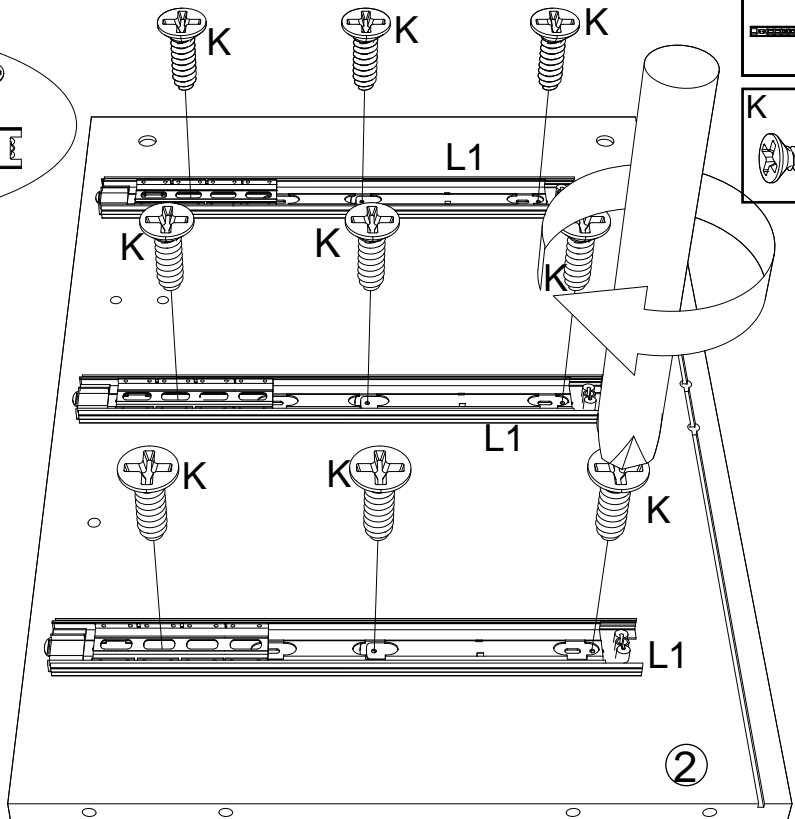

HARDWARE LIST/ ΠΑΡΕΛΚΟΜΕΝΑ

| NO. | ITEM | QTY | NO. | ITEM | QTY |
|-----|-------------------------------------------------------------------------------------------------|-------|-----|-----------------------------------------------------------------------------------------------|-------|
| A |  Φ 6*35 | 31PCS | H |  Φ 4*16 | 16PCS |
| B |  Φ 9.5*14.6 | 31PCS | I |  Φ 6*20 | 6PCS |
| C |  Φ 6*30 | 8PCS | J |  | 1PC |
| D |  Φ 4*35 | 19PCS | K |  Φ 3*12 | 36PCS |
| E |  | 2PCS | L |  L2 ↑ L1 | 6PCS |
| F |  | 8PCS | | | |
| G |  Φ 3*14 | 8PCS | | | |

Runner Operation/Λειτουργία οδηγών

**1. Find Switch/
Βρείτε το μοχλό**

**2. Push Down or
Up/ Πιέστε προς τα
πάνω ή κάτω**

**3. Pull out of Runner/
Τραβήξτε τον οδηγό**

STEP 1/BHMA 1

STEP 2/BHMA 2

STEP 3/BHMA 3

- L X3
- K X9

STEP 4/BHMA 4

- A X12

STEP 5/BHMA 5

STEP 6/BHMA 6

STEP 7/BHMA 7

STEP 8/BHMA 8

STEP 9/BHMA 9