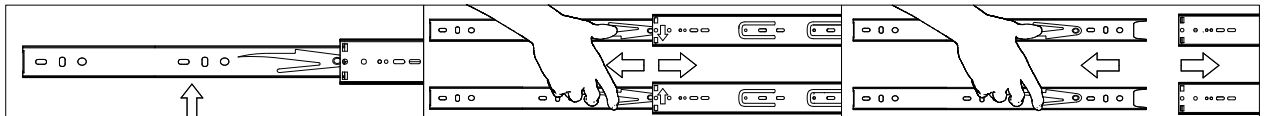

HARDWARE LIST/ ΠΑΡΕΛΚΟΜΕΝΑ

| NO. | ITEM | QTY | NO. | ITEM | QTY |
|-----|-------------------------------------------------------------------------------------------------|-------|-----|-----------------------------------------------------------------------------------------------|-------|
| A |  Φ 6*35 | 31PCS | H |  Φ 4*16 | 16PCS |
| B |  Φ 9.5*14.6 | 31PCS | I |  Φ 6*20 | 6PCS |
| C |  Φ 6*30 | 8PCS | J |  | 1PC |
| D |  Φ 4*35 | 19PCS | K |  Φ 3*12 | 36PCS |
| E |  | 2PCS | L |  L2 ↑ L1 | 6PCS |
| F |  | 8PCS | | | |
| G |  Φ 3*14 | 8PCS | | | |

Runner Operation/Λειτουργία οδηγών

**1. Find Switch/
Βρείτε το μοχλό**

**2. Push Down or
Up/ Πιέστε προς τα
πάνω ή κάτω**

**3. Pull out of Runner/
Τραβήξτε τον οδηγό**

STEP 1/BHMA 1

STEP 2/BHMA 2

STEP 3/BHMA 3