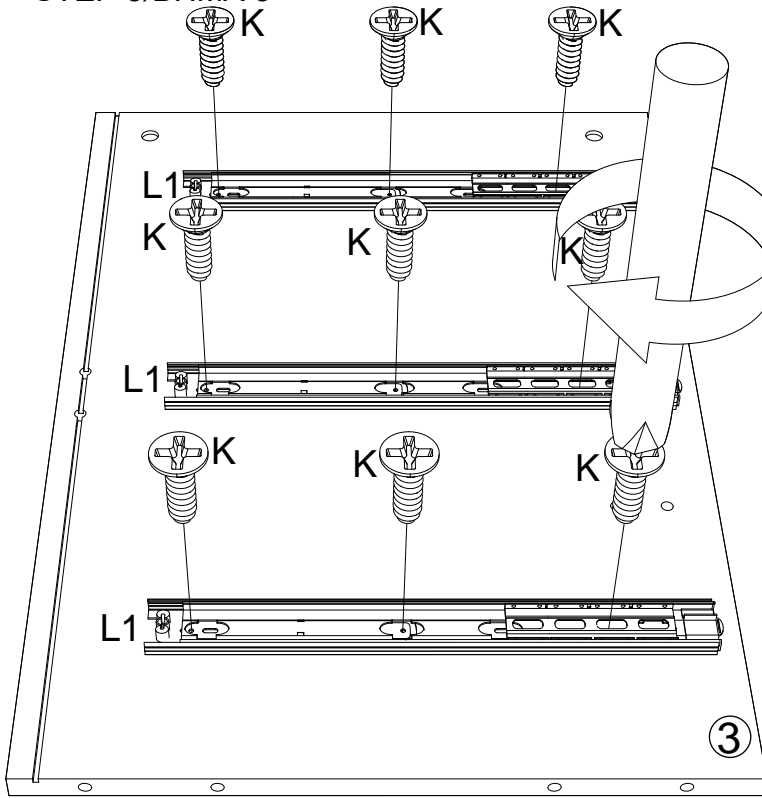

HARDWARE LIST/ ΠΑΡΕΛΚΟΜΕΝΑ

| NO. | ITEM | QTY | NO. | ITEM | QTY |
|-----|-------------------------------------------------------------------------------------------------|-------|-----|-----------------------------------------------------------------------------------------------|-------|
| A |  Φ 6*35 | 31PCS | H |  Φ 4*16 | 16PCS |
| B |  Φ 9.5*14.6 | 31PCS | I |  Φ 6*20 | 6PCS |
| C |  Φ 6*30 | 8PCS | J |  | 1PC |
| D |  Φ 4*35 | 19PCS | K |  Φ 3*12 | 36PCS |
| E |  | 2PCS | L |  L2 ↑ L1 | 6PCS |
| F |  | 8PCS | | | |
| G |  Φ 3*14 | 8PCS | | | |

Runner Operation/Λειτουργία οδηγών

**1. Find Switch/
Βρείτε το μοχλό**

**2. Push Down or
Up/ Πιέστε προς τα
πάνω ή κάτω**

**3. Pull out of Runner/
Τραβήξτε τον οδηγό**

STEP 1/BHMA 1

STEP 2/BHMA 2

STEP 3/BHMA 3

- L X3
- K X9

STEP 4/BHMA 4

- A X12

STEP 5/BHMA 5

STEP 6/BHMA 6

STEP 7/BHMA 7

STEP 8/BHMA 8

STEP 9/BHMA 9