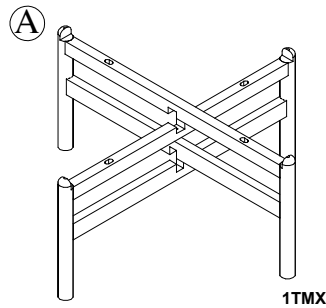

BASE FRAME ONLY ASSEMBLY INSTRUCTION/ΒΑΣΗ ΟΔΗΓΙΕΣ ΣΥΝΑΡΜΟΛΟΓΗΣΗΣ

These instructions must be used to ease the assembly of your furniture. Please ensure that you have all the components before assembly. Remember to place the part on a carpeted floor or blanket in order to protect them from damage while you assemble.
Αυτές οι οδηγίες πρέπει να χρησιμοποιηθούν για τη διευκόλυνση της συναρμολόγησης των επίπλων σας. Βεβαιωθείτε ότι έχετε όλα τα εξαρτήματα πριν από τη συναρμολόγηση. Θυμηθείτε να τοποθετήσετε τα μέρη σε δάπεδο με μοκέτα ή κουβέρτα για να τα προστατέψετε από ζημιές κατά τη συναρμολόγηση.

	① BOLT/ΒΙΔΑ M8 X 60 (mm) =4TMX
	② SCREW/ΒΙΔΑ M6X 30 = 1TMX
	③ WASHERS/ΡΟΔΕΛΕΣ = 4TMX
	④ SCREW/ΒΙΔΑ M4X 20 = 8TMX
	⑤ ALLEN x2
	⑥ SCREWDRIVER/ΚΑΤΣΑΒΙΔΙ x1

STEP/ΒΗΜΑ