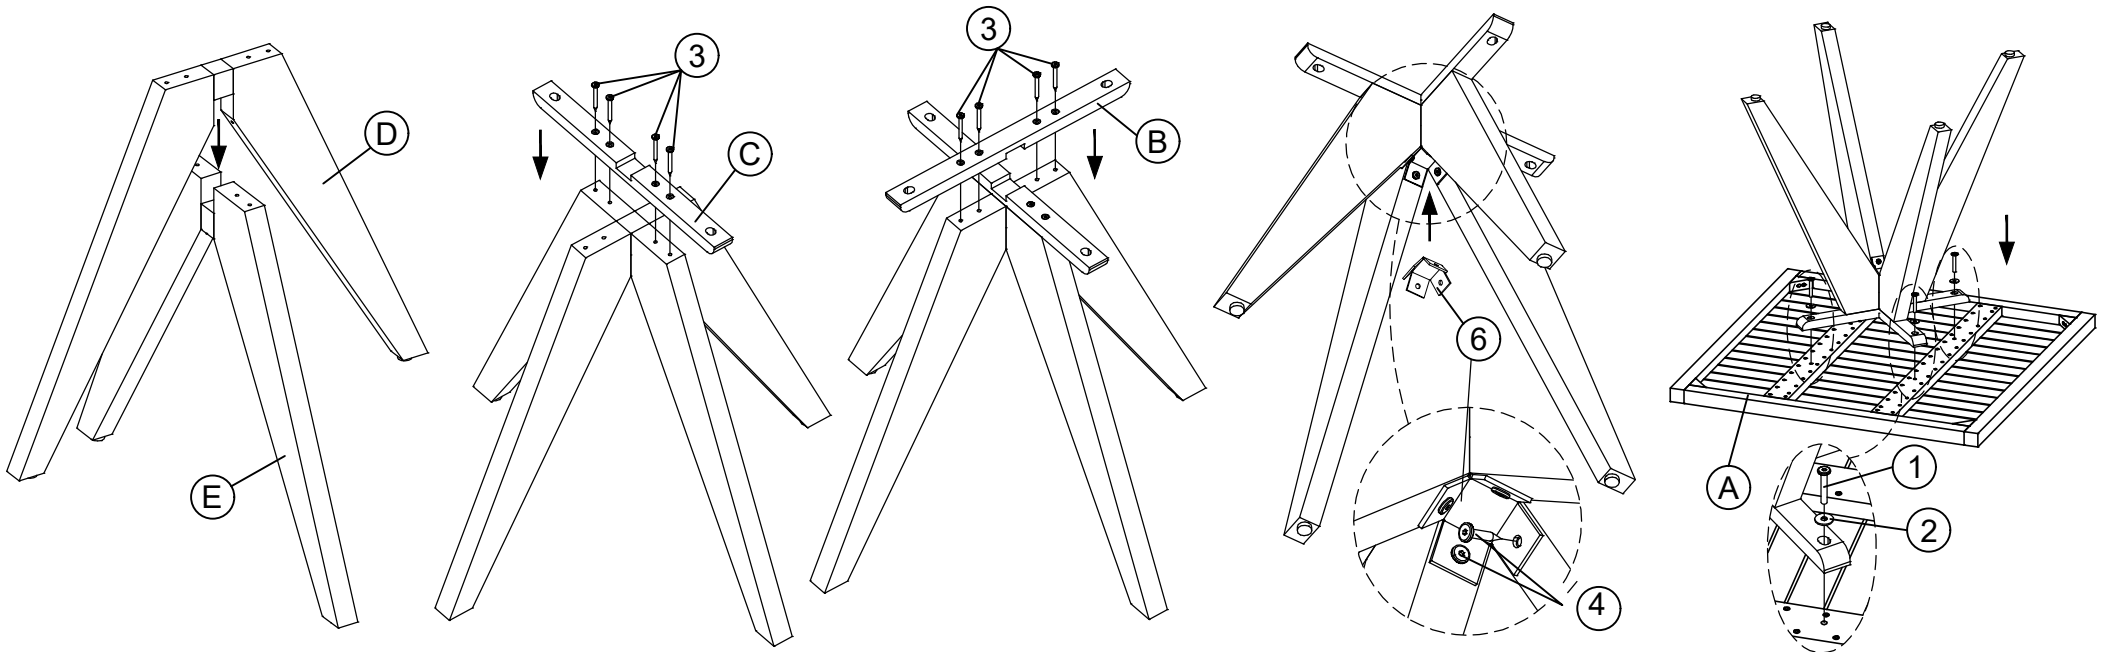

## Components/Παρελκόμενα

A X 1

B X 1

C X 1

DX 1

EX 1

1 BOLT/ΒΙΔΑ M8 x 45mm = 4pcs

3 SCREW /ΒΙΔΑ M6 x 60mm = 8pcs

5 Allen 4 = 1 pc

2 WASHERS/ΠΟΔΕΛΕΣ = 4 pcs

4 SCREW/ΒΙΔΑ M6 x 30mm = 4pcs

6 PAT/ΒΑΣΗ = 1pc

Please DO NOT fully tighten all screw and bolts until the entire item is completely assembled

Παρακαλούμε ΜΗΝ σφίξτε πλήρως όλες τις βίδες και τα μπουλόνια μέχρι να συναρμολογηθεί πλήρως ολόκληρο το αντικείμενο