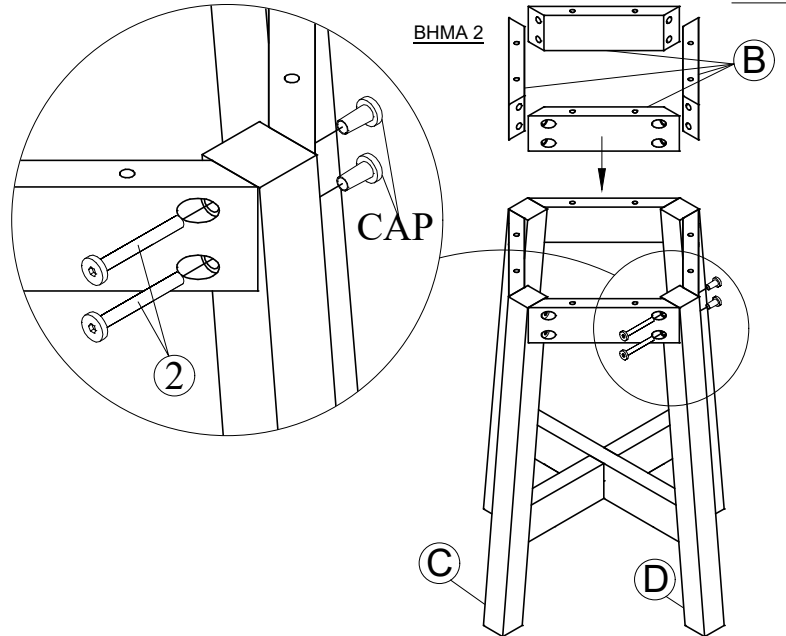

STEP 2

ΒΗΜΑ 2