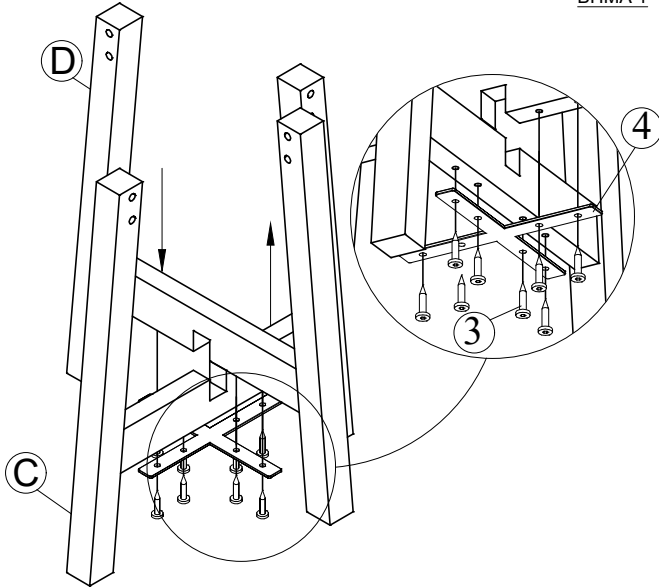

STEP 1
ΒΗΜΑ 1