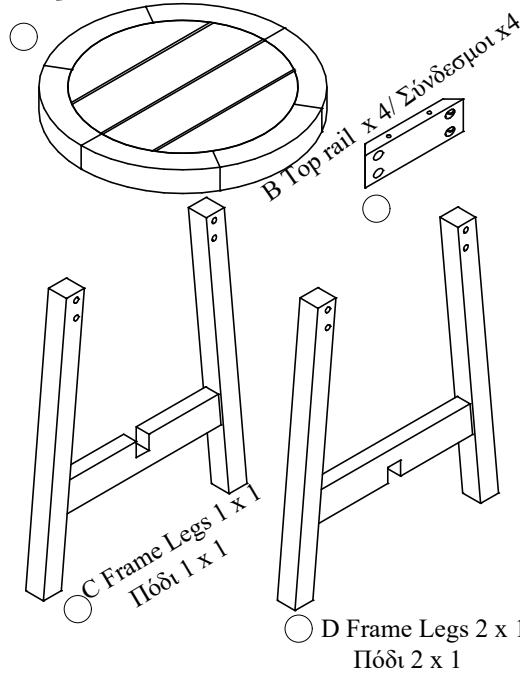

COMPONENTS/ΜΕΡΗ

A Top Table x 1/Επιφάνεια x 1

HARDWARE

①	SCREW/ΒΙΔΑ M6 x 70	8 Pcs 8 Τμχ
②	BOLT/ΒΙΔΑ M6 x 50 CAP/ΤΑΠΑ	8 Pcs 8 Τμχ
③	SCREW/ ΒΙΔΑ M4 x 20	8 Pcs 8 Τμχ
④	ΡΑΤ/ΣΥΝΔΕΣΜΟΣ	1 Pce 1 Τμχ
⑤	ALLEN KEY 4/ΚΛΕΙΔΙ ΑΛΕΝ	2 Pcs 2 Τμχ