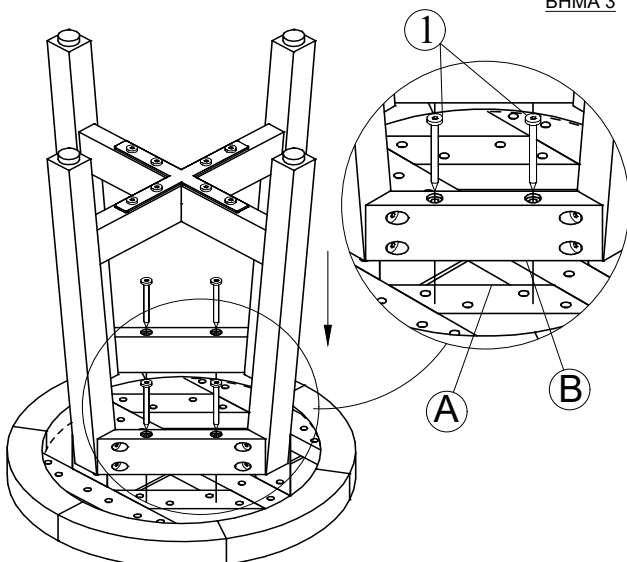

COMPONENTS/ΜΕΡΗ

A Top Table x 1/Επιφάνεια x 1

HARDWARE

①	SCREW/ΒΙΔΑ M6 x 70	8 Pcs 8 Τμχ
②	BOLT/ΒΙΔΑ M6 x 50 CAP/ΤΑΠΑ	8 Pcs 8 Τμχ
③	SCREW/ ΒΙΔΑ M4 x 20	8 Pcs 8 Τμχ
④	ΡΑΤ/ΣΥΝΔΕΣΜΟΣ	1 Pce 1 Τμχ
⑤	ALLEN KEY 4/ΚΛΕΙΔΙ ΑΛΕΝ	2 Pcs 2 Τμχ

STEP 1
ΒΗΜΑ 1

STEP 2

ΒΗΜΑ 2

STEP 3
ΒΗΜΑ 3

FINISHED/ ΤΟ ΠΡΟΙΟΝ ΟΛΟΚΛΗΡΩΘΗΚΕ

Please DO NOT fully tighten all screw and bolts until the entire item is completely assembled

Παρακαλούμε ΜΗΝ σφίξτε πλήρως όλες τις βίδες και τα μπουλόνια μέχρι να συναρμολογηθεί πλήρως ολόκληρο το αντικείμενο