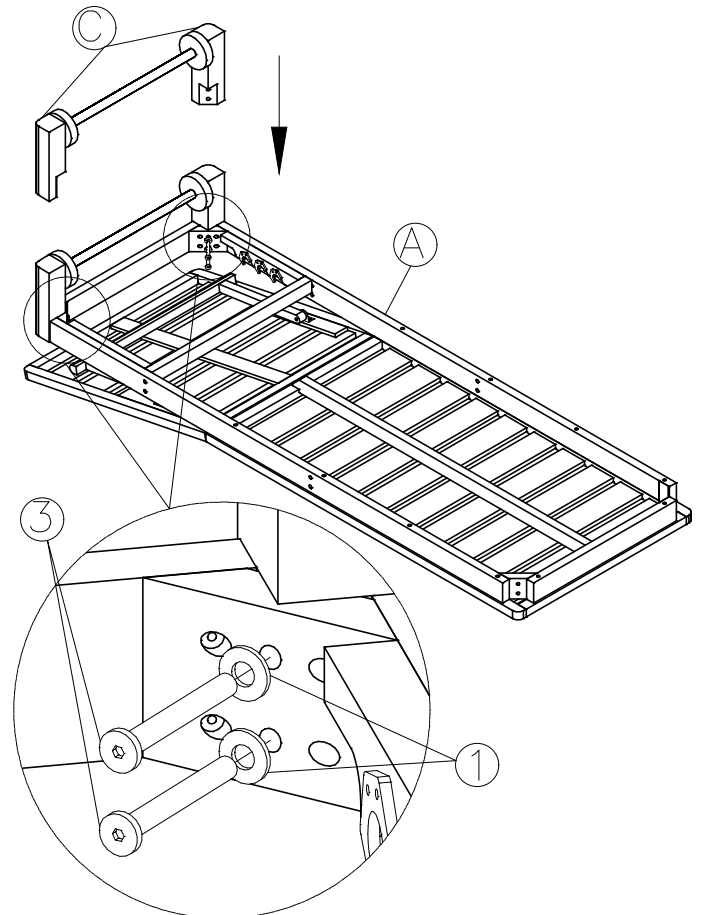

Step 2/ Βήμα 2: