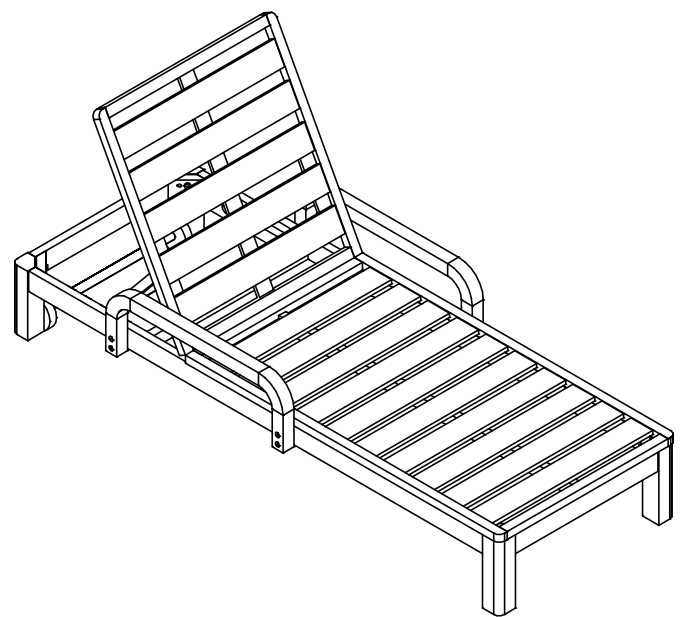

Step 5/Βήμα 5:

Please **DO NOT** fully tighten all screw and bolts until the entire item is completely assembled

Παρακαλούμε **ΜΗΝ** σφίξτε πλήρως όλες τις βίδες και τα μπουλόνια μέχρι να συναρμολογηθεί πλήρως ολόκληρο το αντικείμενο

Finished/Το προϊόν ολοκληρώθηκε