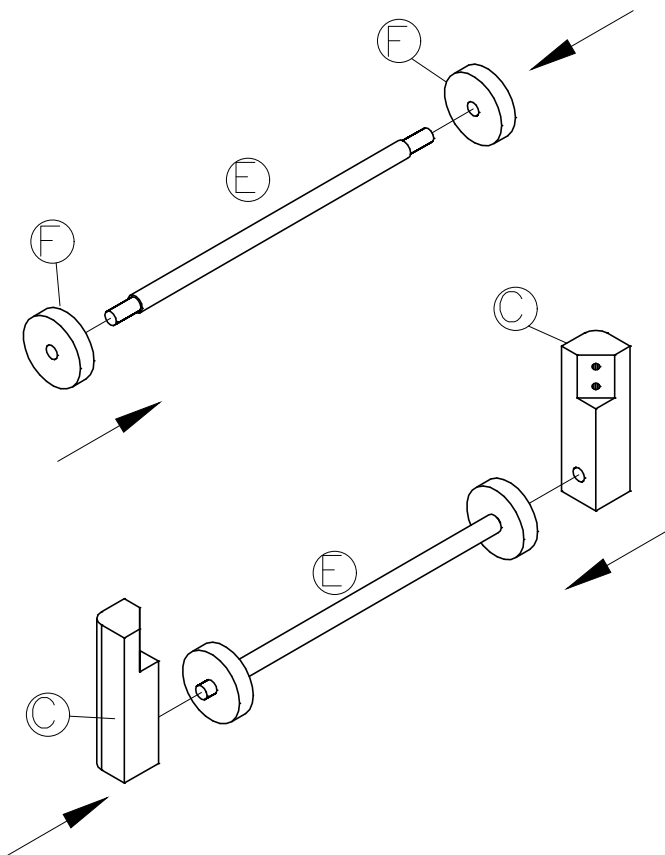

Step 1/Βήμα 1: