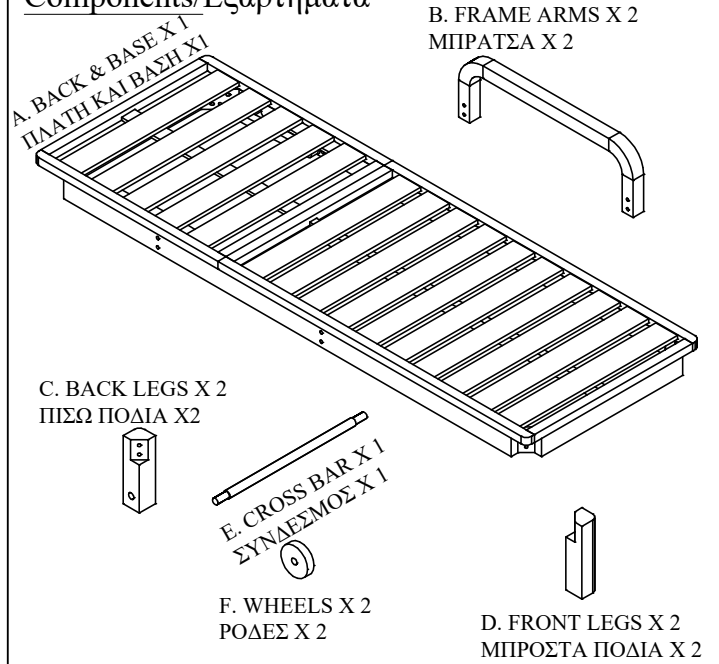

ASSEMBLY INSTRUCTION/ΣΧΕΔΙΟ ΣΥΝΑΡΜΟΛΟΓΙΣΗΣ

These instructions must be used to ease the assembly of your furniture. Please ensure that you have all the components before assembly. Remember to place the part on a carpeted floor or blanket in order to protect them from damage while you assemble.

Αυτές οι οδηγίες προορίζονται να χρησιμοποιηθούν για να διευκολύνουν τη συναρμολόγηση των επίπλων σας. Βεβαιωθείτε ότι έχετε όλα τα εξαρτήματα πριν από τη συναρμολόγηση. Θυμηθείτε να τοποθετήσετε τα εξάρτημα σε δάπεδο με μοκέτα ή κουβέρτα για να τα προστατέψετε από ζημιές κατά τη συναρμολόγηση.

Components/Εξαρτήματα

- 1 WASHERS/ΡΟΔΕΛΕΣ 2 X 8.5 X 20 = 8pcs
- 2 PLASTIC WASHERS ΠΛΑΣΤΙΚΕΣ ΡΟΔΕΛΕΣ 8 X 8.5 X 18 = 8pcs
- 3 BOLT/ ΒΙΔΑ M8 x 60mm = 8pcs
- 4 BOLT/ΒΙΔΑ M8 x 70mm = 8pcs
- 5 ALLEN KEY/ΑΛΕΝ 4 = 2pcs