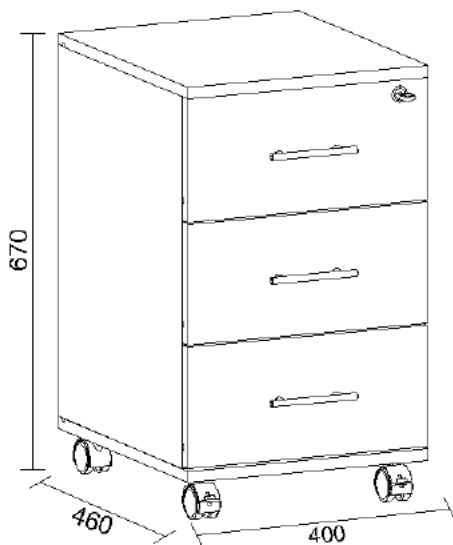

24-0430

ΠΑΡΕΛΚΟΜΕΝΑ
ACCESSORIES LIST
STATUS ΣΥΡΤΑΡΙΕΡΑ
STATUS PEDESTAL

Σελίδα 1/1

STATUS ΣΥΡΤΑΡΙΕΡΑ / STATUS PEDESTAL

ΠΑΡΕΛΚΟΜΕΝΑ/ACCESSORIES

ΠΕΡΙΓΡΑΦΗ

NAME	ΠΟΜΟΛΟ 96mm HANDLE 96mm	ΒΙΔΑ ΓΙΑ ΠΟΜΟΛΟ 4x22 HANDLE SCREW 4x22	ΡΟΔΑΚΙ ΜΕ ΣΤΟΠΕΡ CASTOR WITH STOPPER	ΡΟΔΑΚΙ CASTOR	ΤΑΠΑ (Ant. Gri) MINIFIX CAP (Antrasit)	ΒΙΔΑ 4x18 SCREW 4x18
ΣΧΗΜΑ SHAPE	242 	201 	318 	319 	006 	175 
ΤΕΜ PIECE	3	6	2	2	12	16

ΠΕΡΙΓΡΑΦΗ

NAME						
ΣΧΗΜΑ SHAPE						
ΤΕΜ PIECE						

ΠΕΡΙΓΡΑΦΗ

NAME						
ΣΧΗΜΑ SHAPE						
ΤΕΜ PIECE						

ΠΕΡΙΓΡΑΦΗ

NAME						
ΣΧΗΜΑ SHAPE						
ΤΕΜ PIECE						