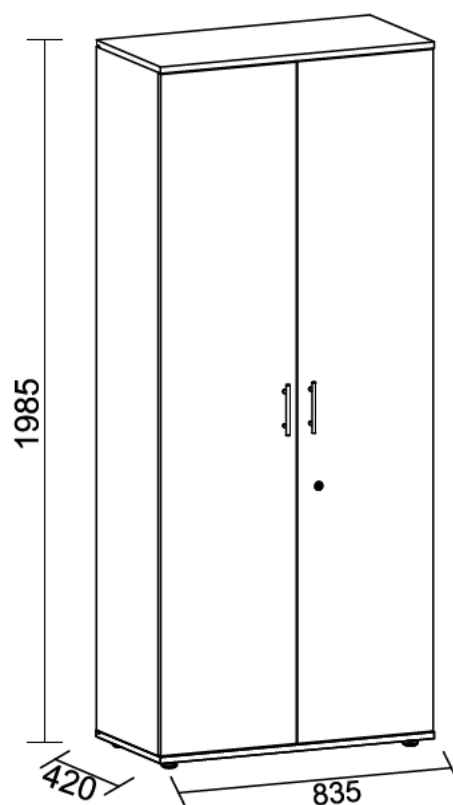

24-0436

ΟΔΗΓΙΕΣ ΣΥΝΑΡΜΟΛΟΓΗΣΗΣ  
ASSEMBLY INSTRUCTION

STATUS ΠΟΡΤΕΣ ΒΙΒΛΙΟΘΗΚΗΣ  
STATUS BOOKCASE DOORS

Σελίδα: 1/4

24-0436

ΠΑΡΕΛΚΟΜΕΝΑ  
ACCESSORIES LIST

STATUS ΠΟΡΤΕΣ ΒΙΒΛΙΟΘΗΚΗΣ  
STATUS BOOKCASE DOORS

Σελίδα: 3/4

ΠΟΡΤΕΣ ΒΙΒΛΙΟΘΗΚΗΣ  
BOOKCASE DOORS

ΚΩΔΙΚΟΣ / PRODUCT CODE:  
24-0436

ΚΩΔΙΚΟΣ ΣΥΣΚΕΥΑΣΙΑΣ/  
PACKING CODE: 24-0436

ΠΑΡΕΛΚΟΜΕΝΑ/ACCESSORIES

ΠΕΡΙΓΡΑΦΗ NAME	ΜΕΝΤΣΕΔΕΣ FLAT HINGE	ΒΑΣΗ ΜΕΝΤΣΕ MOUNTING PLATE	STOPPER ΠΟΡΤΑΣ DOOR STOPPER	ΠΟΜΟΛΑ DOOR HANDLES	4*22 ΒΙΔΑ ΓΙΑ ΠΟΜΟΛΟ 4*22 HANDLE SCREW	ΚΛΕΙΔΑΡΙΑ WARDROBE LOCK	4*18 ΒΙΔΑ 4*18 SCREW
ΣΧΗΜΑ SHAPE	021 (Ø3) 	019 (0) 	352 	242 	201 	124 	175 
ΠΟΣΟΤΗΤΑ PIECE	8	8	1	2	4	1	36

ΠΕΡΙΓΡΑΦΗ NAME	4*25 ΒΙΔΑ 4*25 SCREW						
ΣΧΗΜΑ SHAPE	194 						
ΠΟΣΟΤΗΤΑ PIECE	4						

ΠΕΡΙΓΡΑΦΗ NAME							
ΣΧΗΜΑ SHAPE							
ΠΟΣΟΤΗΤΑ PIECE							

ΠΕΡΙΓΡΑΦΗ NAME							
ΣΧΗΜΑ SHAPE							
ΠΟΣΟΤΗΤΑ PIECE							