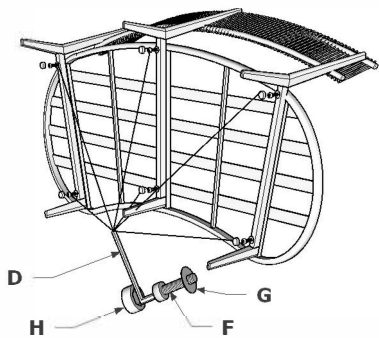

ASSEMBLY INSTRUCTION FOR THREE SEATER SOFA

ΟΔΗΓΙΕΣ ΣΥΝΑΡΜΟΛΟΓΗΣΗΣ ΓΙΑ ΤΡΙΘΕΣΙΟ ΚΑΝΑΠΕ

PART LIST							
No.	PHOTO	DESCRIPTION	QTY	No.	PHOTO	DESCRIPTION	QTY
A		SEAT ΚΑΘΙΣΜΑ	1	E		BOLT	6
B		BACK FRAME ΠΛΑΤΗ	1	F		BOLT	6
C		LEG ΣΚΕΛΕΤΟΣ- ΠΟΔΙ	3	G		METAL WASHER	12
D		ALLEN KEY	1	H		BOLT CAP	12

ASSEMBLY INSTRUCTION FOR SINGLE SOFA

ΟΔΗΓΙΕΣ ΣΥΝΑΡΜΟΛΟΓΗΣΗΣ ΓΙΑ ΠΟΛΥΘΡΟΝΑ

PART LIST							
No.	PHOTO	DESCRIPTION	QTY	No.	PHOTO	DESCRIPTION	QTY
A		ΣΕΑΤ ΚΑΘΙΣΜΑ	1	F		BOLT	4
B		BACK FRAME ΠΛΑΤΗ	1	G		BOLT	4
C		LEG 1 ΠΟΔΙ 1	1	H		METAL WASHER	8
D		LEG 2 ΠΟΔΙ 2	1	I		BOLT CAP	8
E		ALLEN KEY	1				

ASSEMBLY INSTRUCTION FOR COFFEE TABLE

ΟΔΗΓΙΕΣ ΣΥΝΑΡΜΟΛΟΓΗΣΗΣ ΓΙΑ COFFEE TABLE

PART LIST							
No.	PHOTO	DESCRIPTION	QTY	No.	PHOTO	DESCRIPTION	QTY
A		TOP ΕΠΙΦΑΝΕΙΑ	1	E		BOLT	4
B		BASE ΒΑΣΗ ΕΠΙΦΑΝΕΙΑΣ	1	F		METAL WASHER	4
C		LEG ΠΟΔΙΑ	1	G		BOLT CAP	4
D		ALLEN KEY	1				