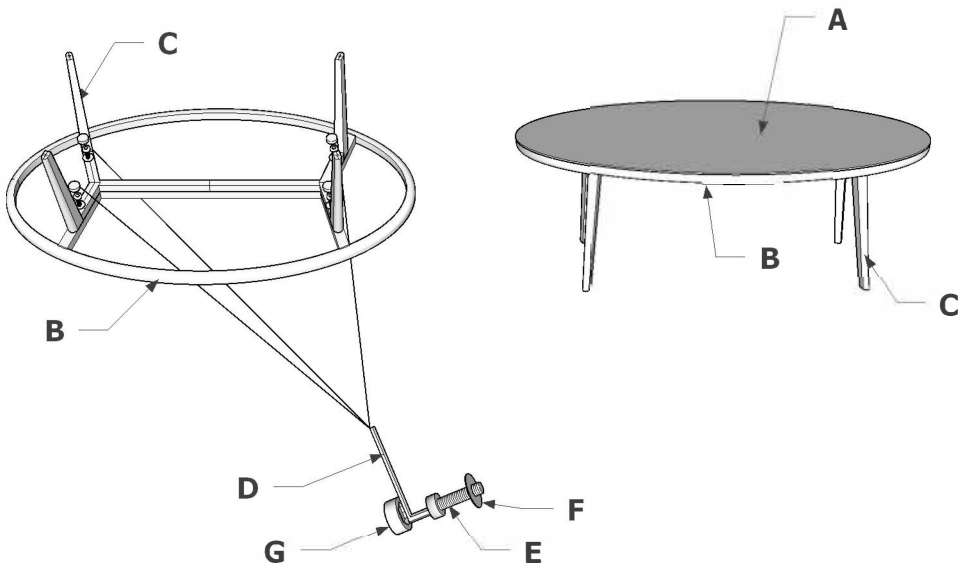

ASSEMBLY INSTRUCTION FOR SINGLE SOFA

ΟΔΗΓΙΕΣ ΣΥΝΑΡΜΟΛΟΓΗΣΗΣ ΓΙΑ ΠΟΛΥΘΡΟΝΑ

PART LIST							
No.	PHOTO	DESCRIPTION	QTY	No.	PHOTO	DESCRIPTION	QTY
A		ΣΕΑΤ ΚΑΘΙΣΜΑ	1	F		BOLT	4
B		BACK FRAME ΠΛΑΤΗ	1	G		BOLT	4
C		LEG 1 ΠΟΔΙ 1	1	H		METAL WASHER	8
D		LEG 2 ΠΟΔΙ 2	1	I		BOLT CAP	8
E		ALLEN KEY	1				

ASSEMBLY INSTRUCTION FOR COFFEE TABLE

ΟΔΗΓΙΕΣ ΣΥΝΑΡΜΟΛΟΓΗΣΗΣ ΓΙΑ COFFEE TABLE

PART LIST							
No.	PHOTO	DESCRIPTION	QTY	No.	PHOTO	DESCRIPTION	QTY
A		TOP ΕΠΙΦΑΝΕΙΑ	1	E		BOLT	4
B		BASE ΒΑΣΗ ΕΠΙΦΑΝΕΙΑΣ	1	F		METAL WASHER	4
C		LEG ΠΟΔΙΑ	1	G		BOLT CAP	4
D		ALLEN KEY	1				