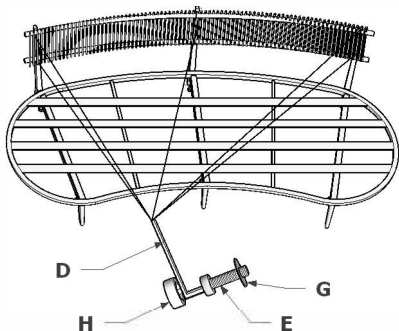

ASSEMBLY INSTRUCTION FOR THREE SEATER SOFA

ΟΔΗΓΙΕΣ ΣΥΝΑΡΜΟΛΟΓΗΣΗΣ ΓΙΑ ΤΡΙΘΕΣΙΟ ΚΑΝΑΠΕ

PART LIST							
No.	PHOTO	DESCRIPTION	QTY	No.	PHOTO	DESCRIPTION	QTY
A		SEAT ΚΑΘΙΣΜΑ	1	E		BOLT	6
B		BACK FRAME ΠΛΑΤΗ	1	F		BOLT	6
C		LEG ΣΚΕΛΕΤΟΣ- ΠΟΔΙ	3	G		METAL WASHER	12
D		ALLEN KEY	1	H		BOLT CAP	12

ASSEMBLY INSTRUCTION FOR SINGLE SOFA

ΟΔΗΓΙΕΣ ΣΥΝΑΡΜΟΛΟΓΗΣΗΣ ΓΙΑ ΠΟΛΥΘΡΟΝΑ

PART LIST							
No.	PHOTO	DESCRIPTION	QTY	No.	PHOTO	DESCRIPTION	QTY
A		ΣΕΑΤ ΚΑΘΙΣΜΑ	1	F		BOLT	4
B		BACK FRAME ΠΛΑΤΗ	1	G		BOLT	4
C		LEG 1 ΠΟΔΙ 1	1	H		METAL WASHER	8
D		LEG 2 ΠΟΔΙ 2	1	I		BOLT CAP	8
E		ALLEN KEY	1				

ASSEMBLY INSTRUCTION FOR COFFEE TABLE

ΟΔΗΓΙΕΣ ΣΥΝΑΡΜΟΛΟΓΗΣΗΣ ΓΙΑ COFFEE TABLE

PART LIST							
No.	PHOTO	DESCRIPTION	QTY	No.	PHOTO	DESCRIPTION	QTY
A		TOP ΕΠΙΦΑΝΕΙΑ	1	E		BOLT	4
B		BASE ΒΑΣΗ ΕΠΙΦΑΝΕΙΑΣ	1	F		METAL WASHER	4
C		LEG ΠΟΔΙΑ	1	G		BOLT CAP	4
D		ALLEN KEY	1				