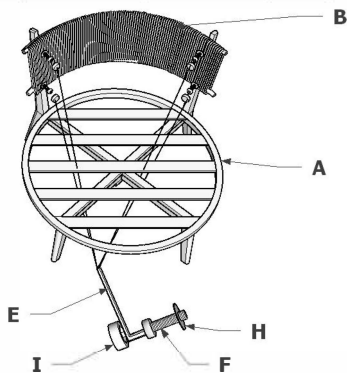

ASSEMBLY INSTRUCTION FOR THREE SEATER SOFA

ΟΔΗΓΙΕΣ ΣΥΝΑΡΜΟΛΟΓΗΣΗΣ ΓΙΑ ΤΡΙΘΕΣΙΟ ΚΑΝΑΠΕ

PART LIST							
No.	PHOTO	DESCRIPTION	QTY	No.	PHOTO	DESCRIPTION	QTY
A		SEAT ΚΑΘΙΣΜΑ	1	E		BOLT	6
B		BACK FRAME ΠΛΑΤΗ	1	F		BOLT	6
C		LEG ΣΚΕΛΕΤΟΣ- ΠΟΔΙ	3	G		METAL WASHER	12
D		ALLEN KEY	1	H		BOLT CAP	12

ASSEMBLY INSTRUCTION FOR SINGLE SOFA

ΟΔΗΓΙΕΣ ΣΥΝΑΡΜΟΛΟΓΗΣΗΣ ΓΙΑ ΠΟΛΥΘΡΟΝΑ

PART LIST							
No.	PHOTO	DESCRIPTION	QTY	No.	PHOTO	DESCRIPTION	QTY
A		ΣΕΑΤ ΚΑΘΙΣΜΑ	1	F		BOLT	4
B		BACK FRAME ΠΛΑΤΗ	1	G		BOLT	4
C		LEG 1 ΠΟΔΙ 1	1	H		METAL WASHER	8
D		LEG 2 ΠΟΔΙ 2	1	I		BOLT CAP	8
E		ALLEN KEY	1				

ASSEMBLY INSTRUCTION FOR COFFEE TABLE

ΟΔΗΓΙΕΣ ΣΥΝΑΡΜΟΛΟΓΗΣΗΣ ΓΙΑ COFFEE TABLE

PART LIST							
No.	PHOTO	DESCRIPTION	QTY	No.	PHOTO	DESCRIPTION	QTY
A		TOP ΕΠΙΦΑΝΕΙΑ	1	E		BOLT	4
B		BASE ΒΑΣΗ ΕΠΙΦΑΝΕΙΑΣ	1	F		METAL WASHER	4
C		LEG ΠΟΔΙΑ	1	G		BOLT CAP	4
D		ALLEN KEY	1				