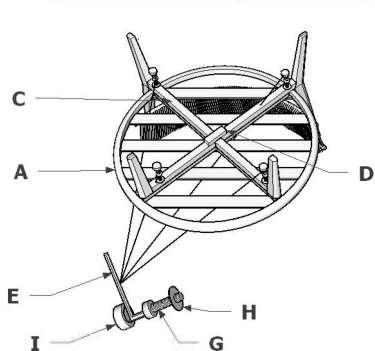

ASSEMBLY INSTRUCTION FOR THREE SEATER SOFA

ΟΔΗΓΙΕΣ ΣΥΝΑΡΜΟΛΟΓΗΣΗΣ ΓΙΑ ΤΡΙΘΕΣΙΟ ΚΑΝΑΠΕ

PART LIST							
No.	PHOTO	DESCRIPTION	QTY	No.	PHOTO	DESCRIPTION	QTY
A		SEAT ΚΑΘΙΣΜΑ	1	E		BOLT	6
B		BACK FRAME ΠΛΑΤΗ	1	F		BOLT	6
C		LEG ΣΚΕΛΕΤΟΣ- ΠΟΔΙ	3	G		METAL WASHER	12
D		ALLEN KEY	1	H		BOLT CAP	12

ASSEMBLY INSTRUCTION FOR SINGLE SOFA

ΟΔΗΓΙΕΣ ΣΥΝΑΡΜΟΛΟΓΗΣΗΣ ΓΙΑ ΠΟΛΥΘΡΟΝΑ

PART LIST							
No.	PHOTO	DESCRIPTION	QTY	No.	PHOTO	DESCRIPTION	QTY
A		ΣΕΑΤ ΚΑΘΙΣΜΑ	1	F		BOLT	4
B		BACK FRAME ΠΛΑΤΗ	1	G		BOLT	4
C		LEG 1 ΠΟΔΙ 1	1	H		METAL WASHER	8
D		LEG 2 ΠΟΔΙ 2	1	I		BOLT CAP	8
E		ALLEN KEY	1				

ASSEMBLY INSTRUCTION FOR COFFEE TABLE

ΟΔΗΓΙΕΣ ΣΥΝΑΡΜΟΛΟΓΗΣΗΣ ΓΙΑ COFFEE TABLE

PART LIST							
No.	PHOTO	DESCRIPTION	QTY	No.	PHOTO	DESCRIPTION	QTY
A		TOP ΕΠΙΦΑΝΕΙΑ	1	E		BOLT	4
B		BASE ΒΑΣΗ ΕΠΙΦΑΝΕΙΑΣ	1	F		METAL WASHER	4
C		LEG ΠΟΔΙΑ	1	G		BOLT CAP	4
D		ALLEN KEY	1				