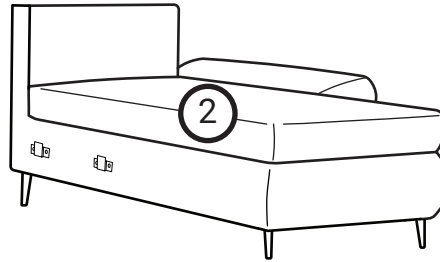

JACOB

Corner with bed

NOTICE DE MONTAGE
HASZNALATI UTASITAS
ISTRUZIONI DI MONTAGGIO
ASSEMBLY INSTRUCTION
ISTRUCOES DE MONTAGEM
MANUAL DE MONTAJE
ΟΔΗΓΙΕΣ ΣΥΝΑΡΜΟΛΟΓΗΣΗΣ

15 min

AVANT DE COMMENCER, SE
REPORTER AUX CONSEILS DE
MONTAGE EN ANNEXE