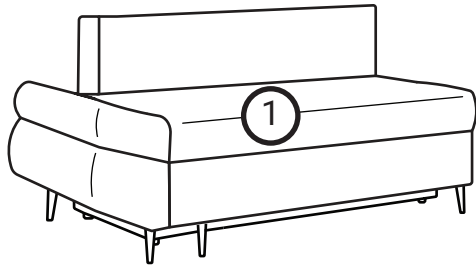

JACOB

Corner with bed

NOTICE DE MONTAGE
HASZNALATI UTASITAS
ISTRUZIONI DI MONTAGGIO
ASSEMBLY INSTRUCTION
ISTRUCOES DE MONTAGEM
MANUAL DE MONTAJE
ΟΔΗΓΙΕΣ ΣΥΝΑΡΜΟΛΟΓΗΣΗΣ

15 min

AVANT DE COMMENCER, SE
REPORTER AUX CONSEILS DE
MONTAGE EN ANNEXE