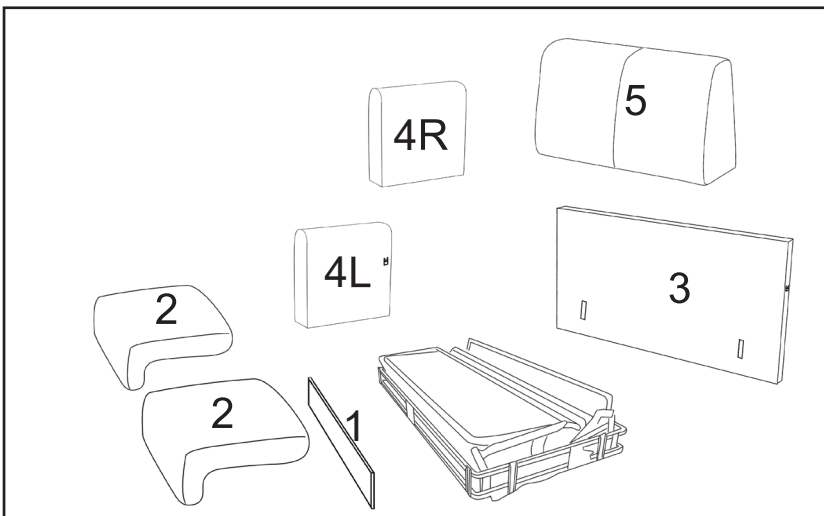

NOTICE DE MONTAGE
HASZNALATI UTASITAS
ISTRUZIONI DI MONTAGGIO
ASSEMBLY INSTRUCTION
ISTRUCOES DE MONTAGEM
MANUAL DE MONTAJE

COCOON

3Seater

60min

AVANT DE COMMENCER, SE
REPORTER AUX CONSEILS DE
MONTAGE EN ANNEXE

BEFORE STARTING, REFER TO
THE ASSEMBLING ADVICE IN
ANNEX

AVANTI DI COMMINCIARE
RIPORTATE AGLI CONSIGLI DI
MONTAGIO

ANTES DE COMMERCAR ADIAR-
SE AOS CONSELHOS DE
MONTAGEM EM ANEXO

ANTES DE EMPEZAR CONSUL
TELOSCONSEJOS PAR EL
MANTAJE